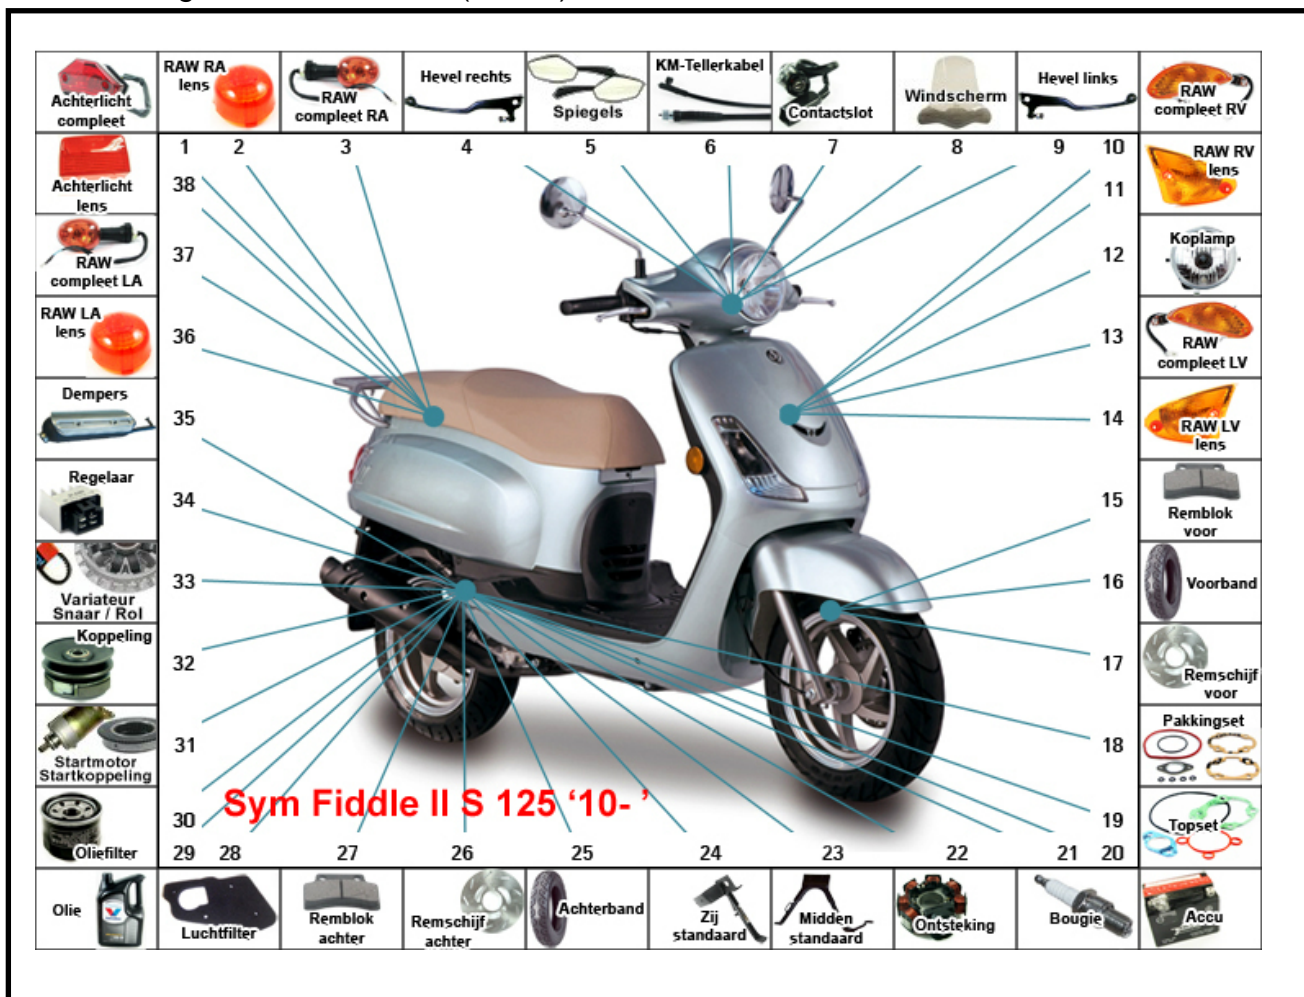

Marke 125CC
 Modell Sym
 Ausföhrun Sym Fiddle II S 125 '10-
 g
 Zeichnung Fiddle ii S 125cc (16261)

MOKiX

Verzechn iss	Artikelnummer	Beschreibung
04	75711	HEBEL RECHTS PEUGEOT TWEET ALU
05	E-889-D	SPIEGEL KYMCO LIKE SYM FIDDLE II CHROM RECHTS
05	E-889-I	SPIEGEL KYMCO LIKE/SYM FIDDLE II CHROM LINKS
09	73551	HEBEL LINKS KYMCO AGILITY/DINK/K12/PEOPLE ALU
16	1312	REIFEN KENDA 12 -110/70 K761 4PR 47J TL
20	88596	BATTERIE CTX 7A-BS (YTX 7A-BS) 150x87x95 YACHT
21	3371	ZÜNDKERZE NGK CR 7HSA (1)
25	1314	REIFEN KENDA 12 -120/70 K761 4PR 58P TL M+S