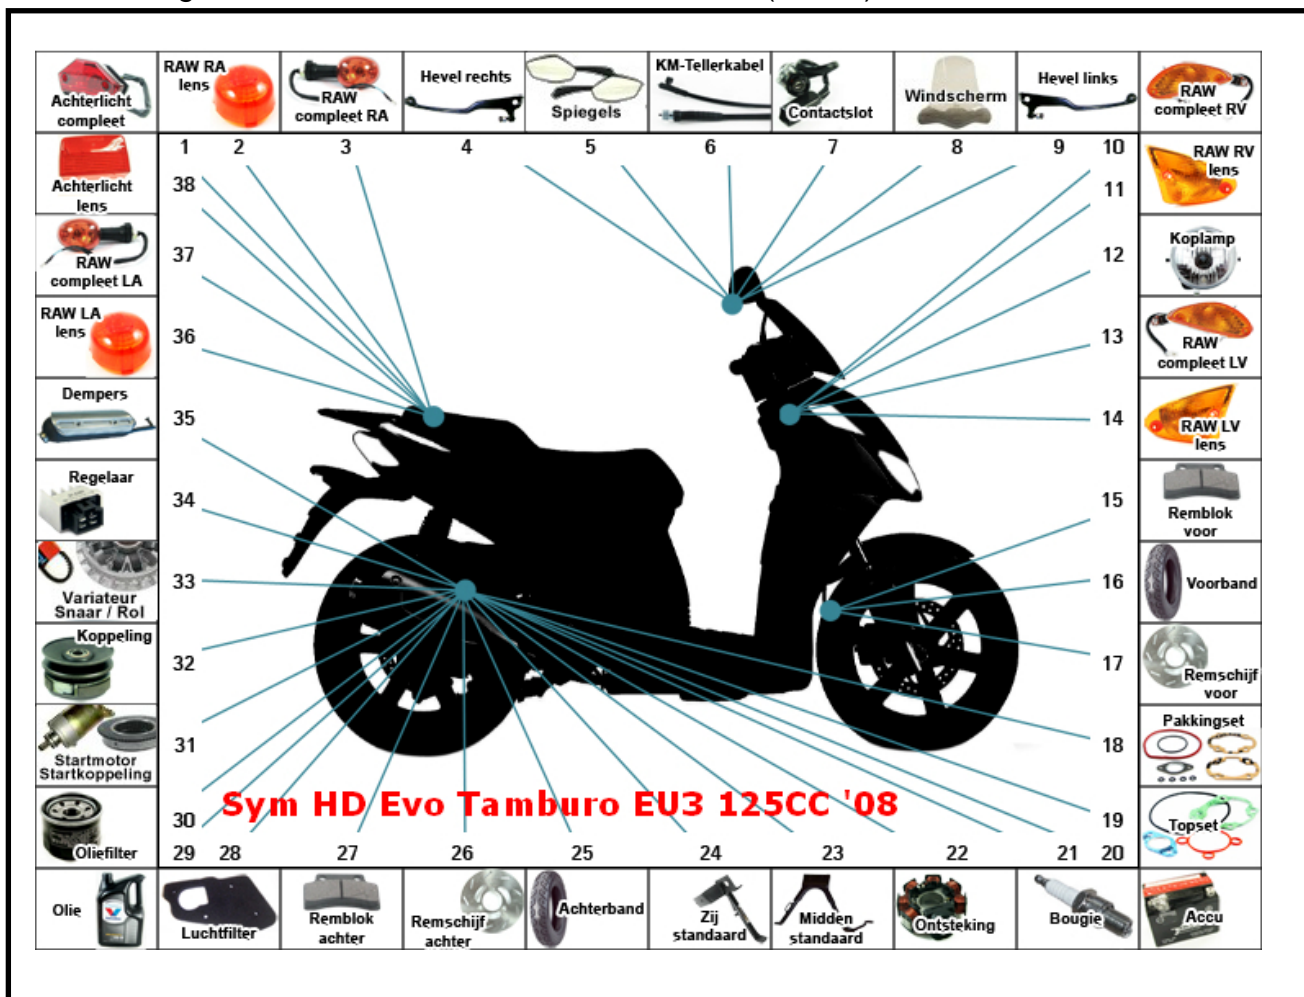

Marke 125CC

Modell Sym

Ausführung HD

g

Zeichnung 002 HD Evo Tamburo EU3 125CC '08 (11568)

**MOKiX**

| Verzechniss | Artikelnummer | Beschreibung                                      |
|-------------|---------------|---|
| 06          | 16 363 1850   | TACHOWELLE SYM HD EVO 125                         |
| 07          | 22 510 0590   | BREMSBELAG RMS (SYM PEOPLE VORNE) CE              |
| 08          | F22906        | WINDSCHILD SYM HD 125-200 FACO H670               |
| 16          | 1447          | REIFEN KENDA 16 -100/80 K763F 4PR 50P TL          |
| 20          | 3212          | BATTERIE CTX 9 -BS (YTX 9 -BS) 150x87x106 YACHT   |
| 21          | 86808         | ZÜNDKERZE NGK CR 7E (1)                           |
| 28          | E17676        | LUFTFILTER SYM HD 125cc ELEMENT                   |
| 29          | 862066        | VALVOLINE 10W40 SYNPOWER 4T 1Ltr                  |
| 29          | 862060        | VALVOLINE 5W40 SYNPOWER 4T (EINFÜLLSTUTZ.) 1ltr   |
| 29          | 862061        | VALVOLINE 10W40 DURABLEND 4T (EINFÜLLSTUTZ.) 1ltr |
| 29          | 2565          | VALVOLINE 10W40 DURABLEND 4T 4ltr                 |
| 29          | 868214        | VALVOLINE GEAROIL 80W90 HD GL-5 1Lt               |
| 31          | 90487         | ANLASSER SYM GTS 125/150 ELEC                     |
| 33          | 98235         | KEILRIEMEN DAYCO 19.5x 930 SYM HD EVO 125cc       |