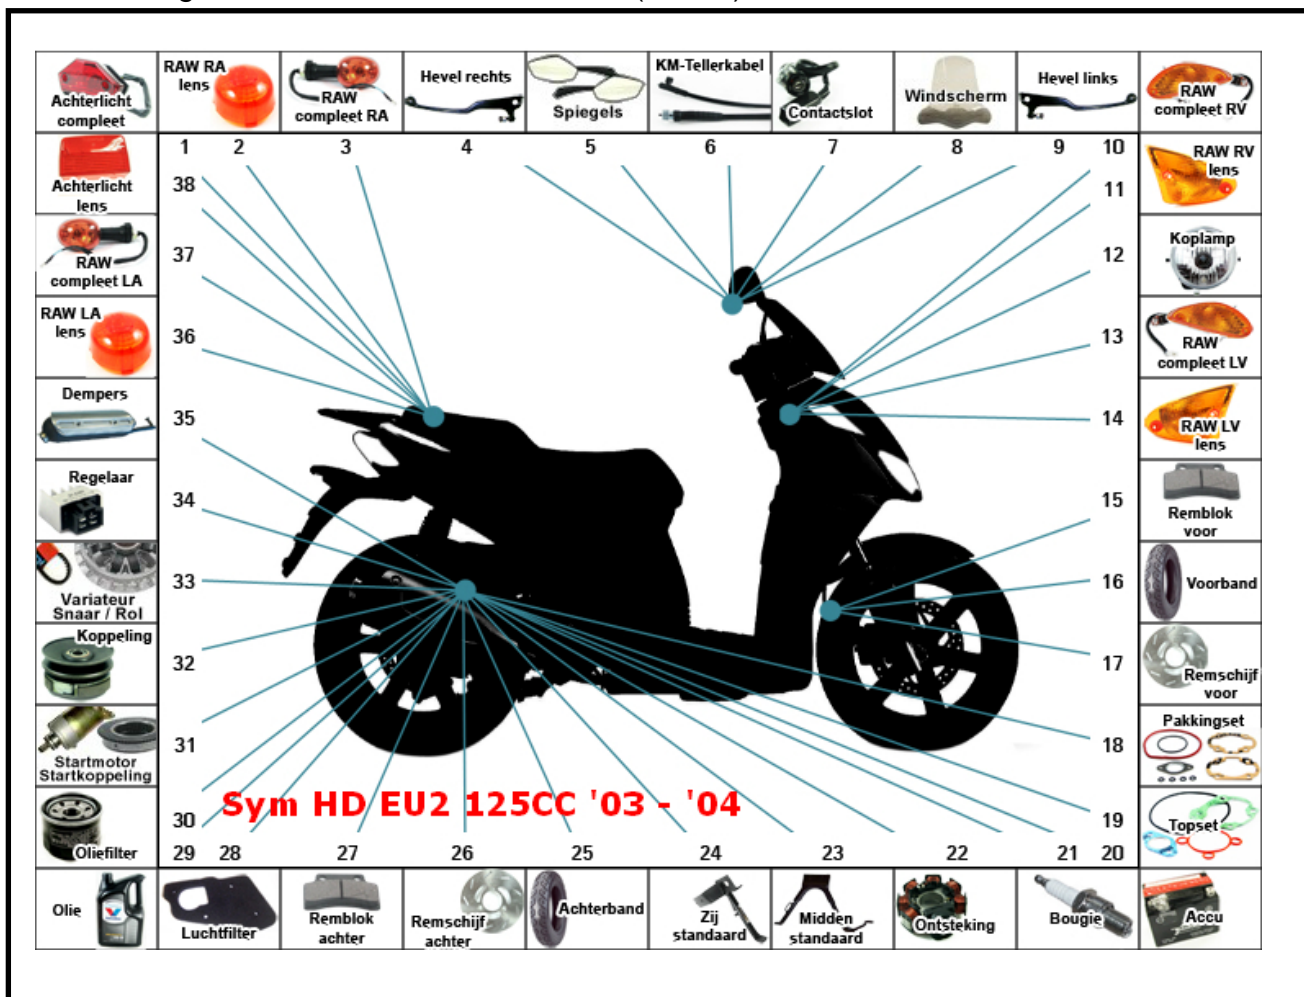

Marke 125CC

Modell Sym

Ausführung HD

g

Zeichnung 004 HD EU2 125CC '03 - '04 (11570)

**MOKiX**

Verzechniss	Artikelnummer	Beschreibung
04	73541	HEBEL RECHTS KYMCO AGILITY ALU
05	E-283-D	SPIEGEL SYM JOYRIDE EURO2 RECHTS
05	E-283-I	SPIEGEL SYM JOYRIDE EURO2 LINKS
06	16 363 1820	TACHOWELLE SYM HD 03-04 RMS
08	F22906	WINDSCHILD SYM HD 125-200 FACO H670
09	74591	HEBEL LINKS SYM HD 03-06 ALU
16	1447	REIFEN KENDA 16 -100/80 K763F 4PR 50P TL
21	3371	ZÜNDKERZE NGK CR 7HSA (1)
29	862066	VALVOLINE 10W40 SYNPOWER 4T 1Ltr
29	862060	VALVOLINE 5W40 SYNPOWER 4T (EINFÜLLSTUTZ.) 1ltr
29	862061	VALVOLINE 10W40 DURABLEND 4T (EINFÜLLSTUTZ.) 1ltr
29	2565	VALVOLINE 10W40 DURABLEND 4T 4ltr
29	868214	VALVOLINE GEAROIL 80W90 HD GL-5 1Lt
31	90487	ANLASSER SYM GTS 125/150 ELEC
33	98235	KEILRIEMEN DAYCO 19.5x 930 SYM HD EVO 125cc