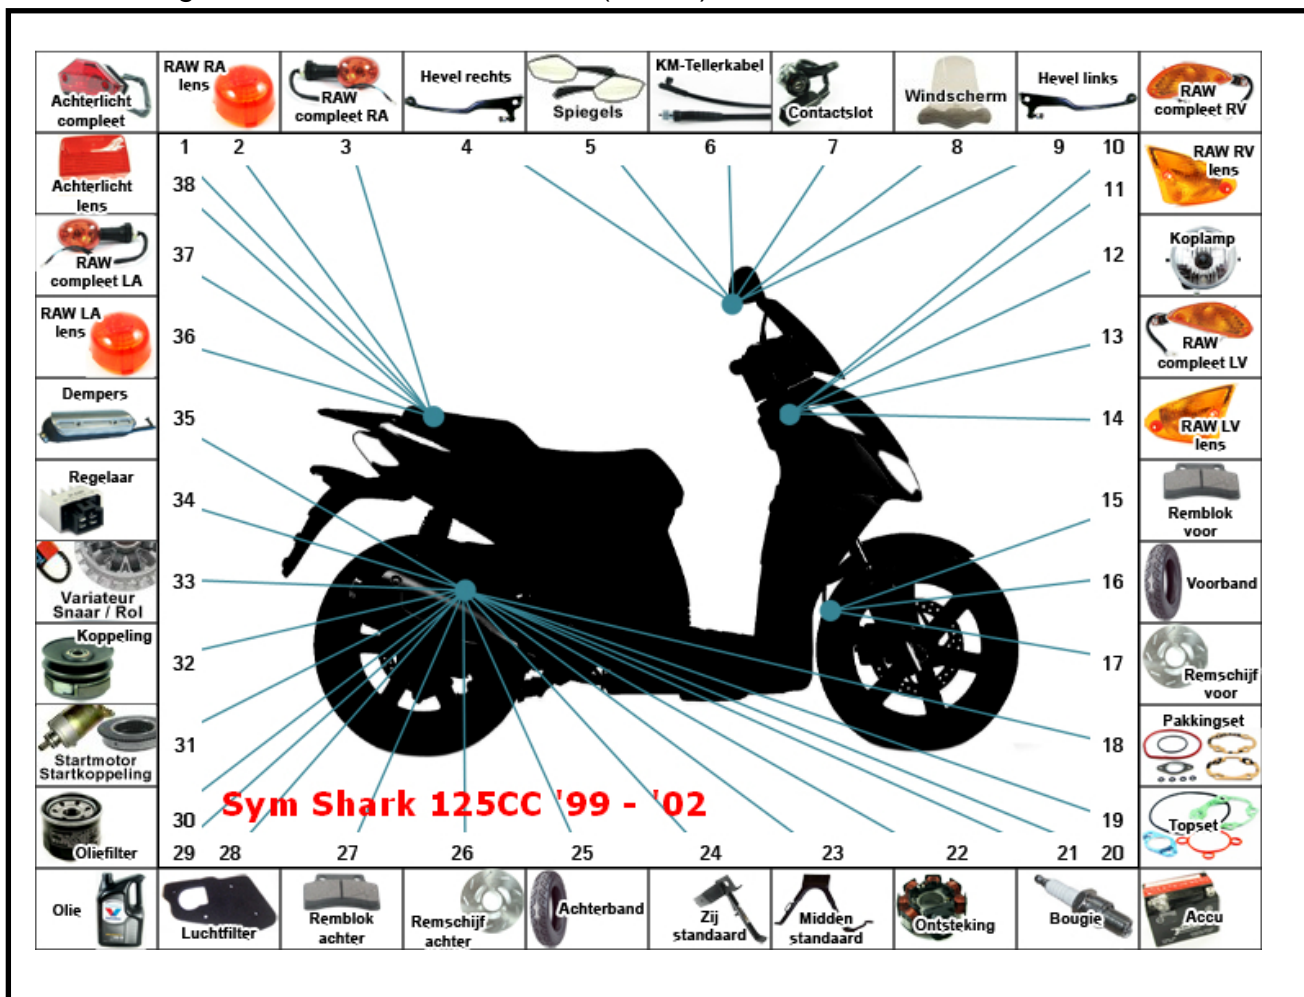

Marke 125CC

Modell Sym

Ausführung Shark

g

Zeichnung 001 Shark 125CC '99 - '02 (11567)

MOKiX

Verzechniss	Artikelnummer	Beschreibung
04	74682	HEBEL RECHTS SYM SHARK SCHWARZ
05	E-284-D	SPIEGEL SYM VS 125 RECHTS
05	E-284-I	SPIEGEL SYM VS 125 LINKS
09	74672	HEBEL LINKS SYM JOYMAX SCHWARZ
20	3212	BATTERIE CTX 9 -BS (YTX 9 -BS) 150x87x106 YACHT
21	3326	ZÜNDKERZE NGK C 7HSA (1)
22	V833100110	LICHTMACHINE SYM SHARK 125cc
29	862066	VALVOLINE 10W40 SYNPOWER 4T 1Ltr
29	862060	VALVOLINE 5W40 SYNPOWER 4T (EINFÜLLSTUTZ.) 1ltr
29	862061	VALVOLINE 10W40 DURABLEND 4T (EINFÜLLSTUTZ.) 1ltr
29	2565	VALVOLINE 10W40 DURABLEND 4T 4ltr
29	868214	VALVOLINE GEAROIL 80W90 HD GL-5 1Lt
33	98232	KEILRIEMEN DAYCO 19 x 803 SYM EURO MX 150