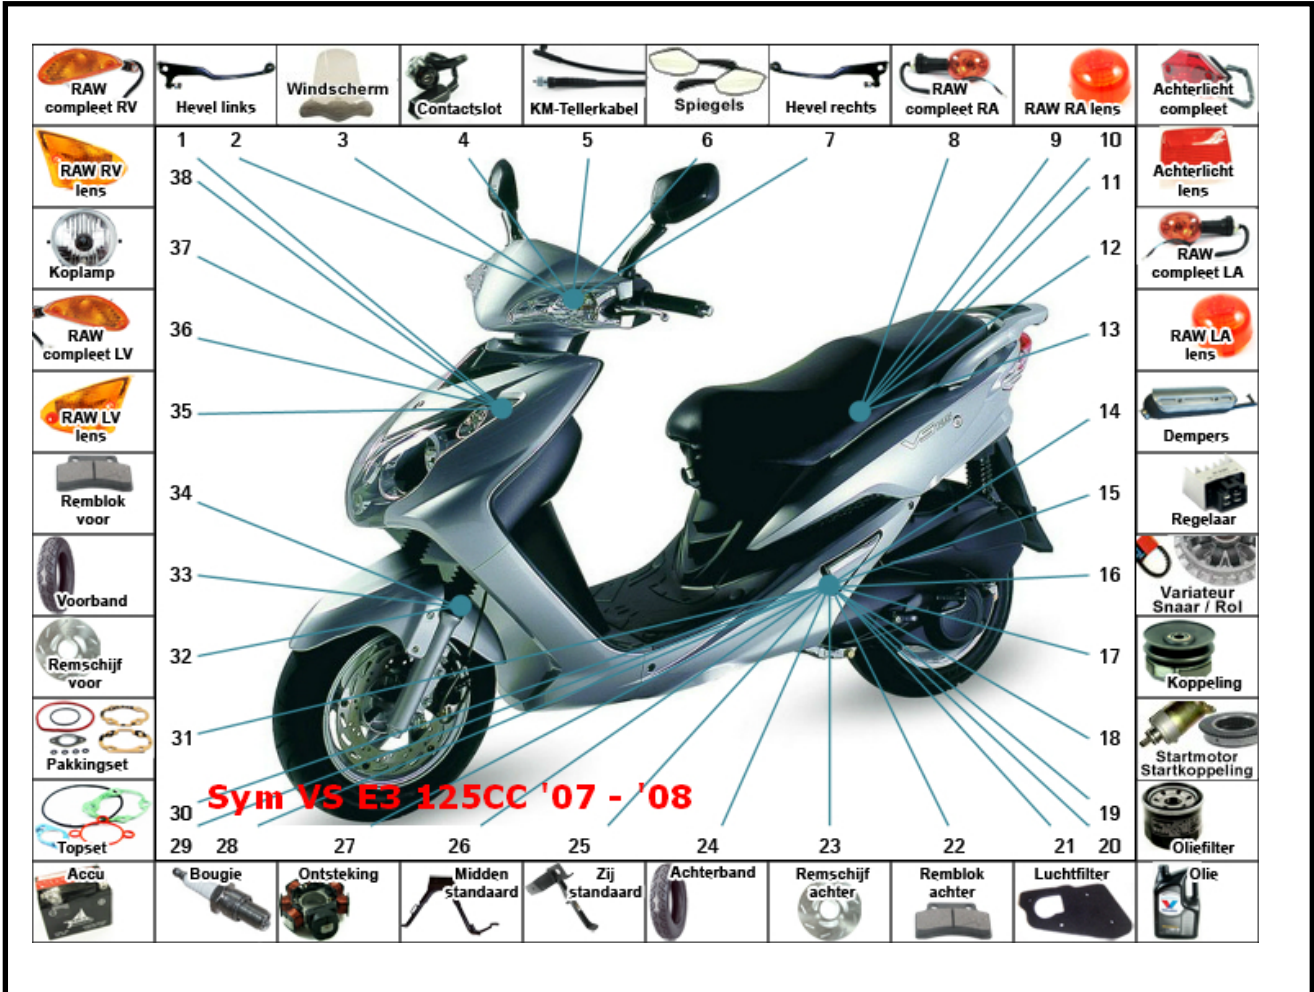

Marke 125CC
 Modell Sym
 Ausföhrun VS
 g

Zeichnung 002 VS E3 125CC '07 - '08 (11330)

Verzechniss	Artikelnummer	Beschreibung
02	74601	HEBEL LINKS SYM EURO MX ALU
05	16 363 1830	TACHOWELLE SYM VS 125 RMS
07	73541	HEBEL RECHTS KYMCO AGILITY ALU
16	98230	KEILRIEMEN DAYCO 19.5x 817 SYM VS 125cc
20	862066	VALVOLINE 10W40 SYNPOWER 4T 1Ltr
20	862060	VALVOLINE 5W40 SYNPOWER 4T (EINFÜLLSTUTZ.) 1ltr
20	862061	VALVOLINE 10W40 DURABLEND 4T (EINFÜLLSTUTZ.) 1ltr
20	2565	VALVOLINE 10W40 DURABLEND 4T 4ltr
20	868214	VALVOLINE GEAROIL 80W90 HD GL-5 1Lt
28	86808	ZÜNDKERZE NGK CR 7E (1)