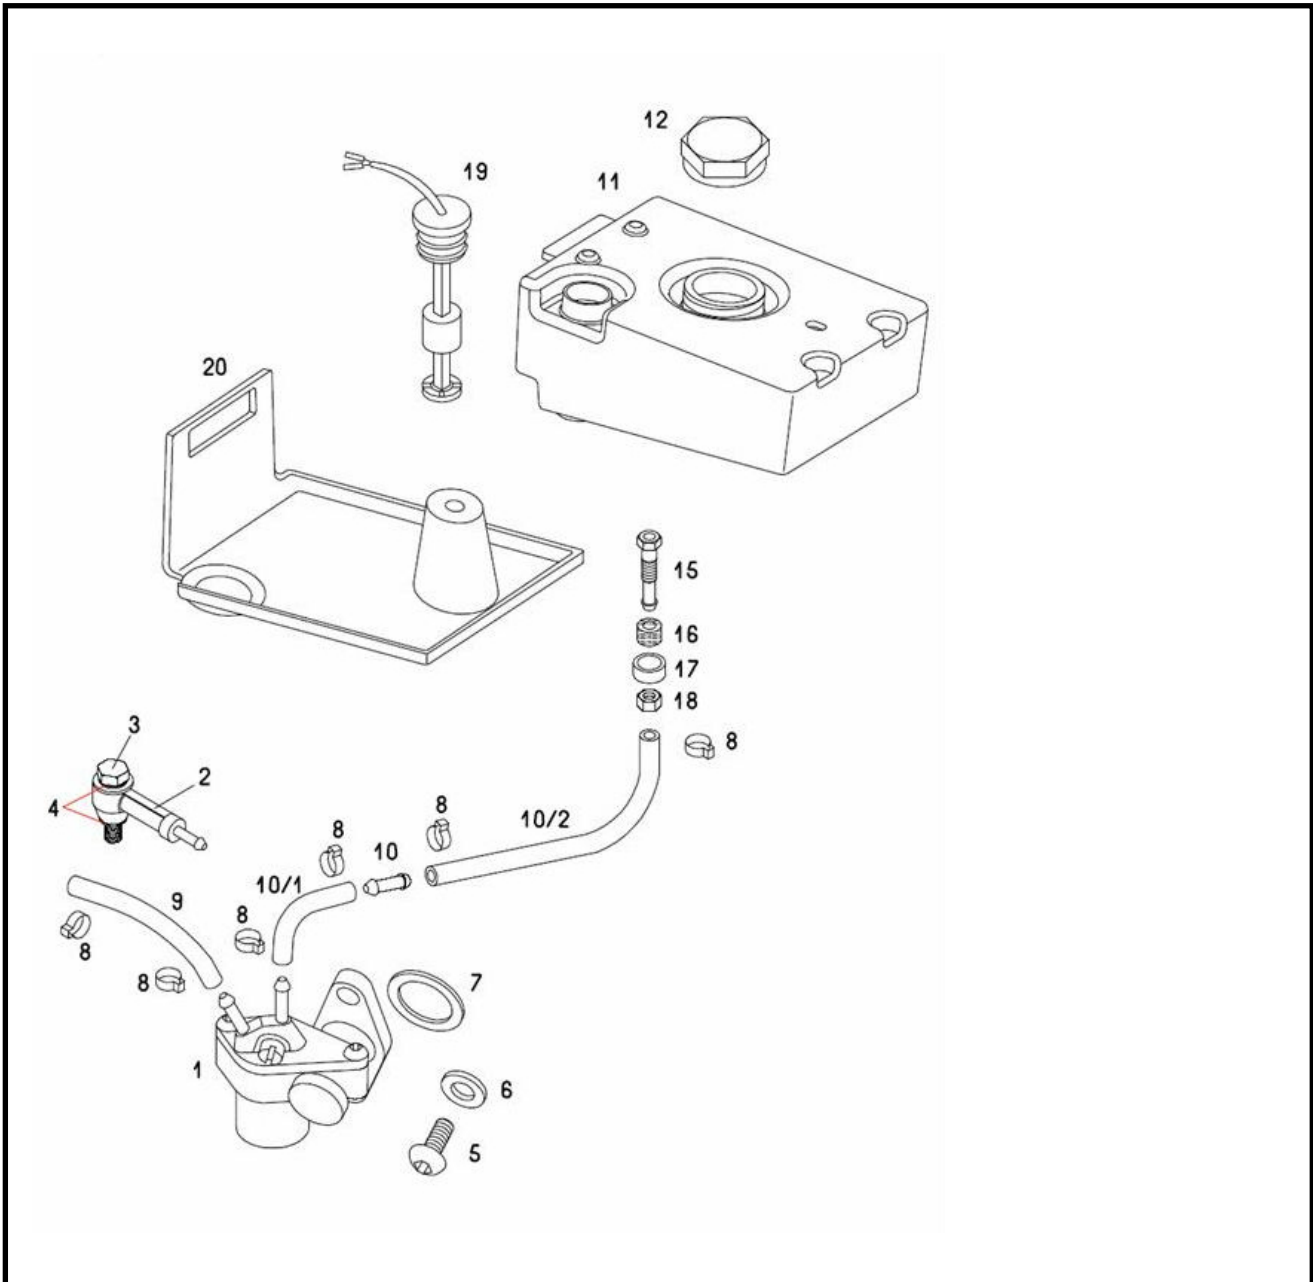

Marke MOTOR
 Modell TOMOS
 Ausführung TOMOS EX
 g

MOKiX

Zeichnung T6 OLIE TANK / POMP (10070)

Verzeichnis	Artikelnummer	Beschreibung
01	21362	vervallen ÖLPUMPE TOMOS ALLE MODELLEN (DELLORTO) O
02	T217.311	vervallen TOMOS HOHLSCHRAUBEVENTIL
03	T217.312	TOMOS HOHLSCHRAUBE OIL M6
04	T217.312	TOMOS HOHLSCHRAUBE OIL M6
05	T026.697	TOMOS INBUSBOLZEN M5x16
06	T031.867	TOMOS FEDERRING 5
07	T227.393	TOMOS RING ÖLPUMPE
08	10400	SCHLAUCHSCHELLE 9mm 7-8.5mm (25)
09	3136	ÖLSCHLAUCH PVC 2.2 x 4mm 5 meter RMS
10	3136	ÖLSCHLAUCH PVC 2.2 x 4mm 5 meter RMS
11	T236.404	vervallen TOMOS ÖLTANK
12	T236.413	vervallen TOMOS ÖLTANK DECKEL XL
15	T217.319	vervallen TOMOS HOHLSCHRAUBE
16	T227.499	vervallen TOMOS GUMMIDICHTUNG ÖLTANK ANSCHLUß
17	T227.498	TOMOS XL KLEMRING ÖLSCHLAUCH

Verzeichnis	Artikelnummer	Beschreibung
18	T031.075	TOMOS MOER M6
19	21364	verfallen SCHWIMMER/ÖLTANK TOMOS ALLE MODELLEN ORG
20	T236.711	TOMOS MONTAGEPLATTE ÖLTANK