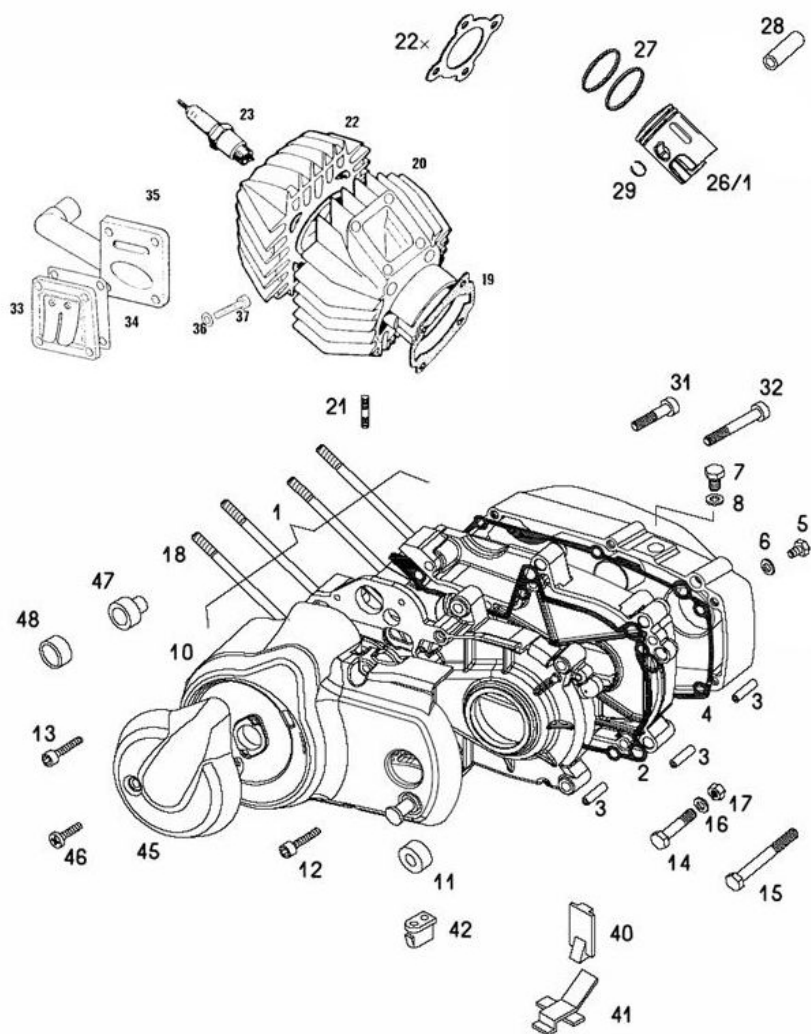

Marke MOTOR  
 Modell TOMOS  
 Ausführung TOMOS EX  
 g

Zeichnung T1 MOTOR (10071)

Verzeichnis	Artikelnummer	Beschreibung
01	T230.982	vervallen TOMOS MOTORGEHÄUSE KOMPLETT
02	T233.178	vervallen TOMOS MOTORGEHÄUSE
03	T223.440	TOMOS PASSUNG 9.8x16
04	21251	KUPPLUNGSDECKELDICHUNG TOMOS A35/STD45 ORG (1)
04	93280	KUPPLUNGSDECKELDICHUNG TOMOS A35/STD45 BAC (10)
05	10252	SCHRAUBE M 6x 10 ZINK 8.8 10st
06	10150	zie VK82006012150
07	10260	SCHRAUBE M 8x 10 ZINK 8.8 10st
08	10152	KUPFERRING 8x14mm 10 stück
10	91256	vervallen ABDECKUNG LICHTMACHINE TOMOS A35 E-START
11	21252	KICKSTARTER-ANSLAG GUMMI TOMOS A35/STD45 ORG
12	10290	INBUS-SCHRAUBE M6x 25 ZINK 10st
13	10293	INBUS-SCHRAUBE M6x 40 ZINK 10st
14	T026.045	TOMOS BOLZEN MOTORGEHÄUSE M8x1x90
15	10429	SCHRAUBE M 8x 80 ZINK 8.8 10st