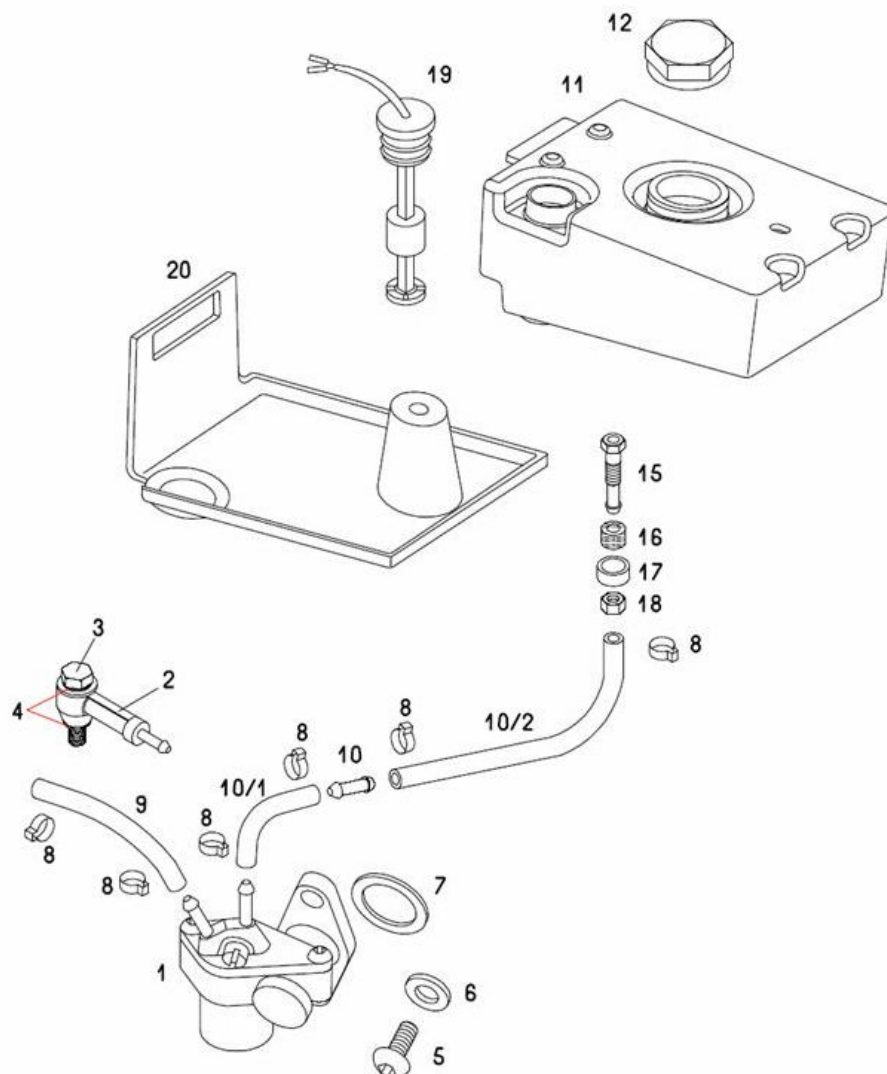

Marke MOTOR
 Modell TOMOS
 Ausführung TOMOS EX
 g

MOKiX

Zeichnung T6 OLIE TANK / POMP (10070)

Verzeichnis	Artikelnummer	Beschreibung
01	21362	vervallen ÖLPUMPE TOMOS ALLE MODELLEN (DELLORTO) O
02	T217.311	vervallen TOMOS HOHLSCHRAUBEVENTIL
03	T217.312	TOMOS HOHLSCHRAUBE OIL M6
04	T217.312	TOMOS HOHLSCHRAUBE OIL M6
05	T026.697	TOMOS INBUSBOLZEN M5x16
06	T031.867	TOMOS FEDERRING 5
07	T227.393	TOMOS RING ÖLPUMPE
08	10400	SCHLAUCHSCHELLE 9mm 7-8.5mm (25)
09	3136	ÖLSCHLAUCH PVC 2.2 x 4mm 5 meter RMS
10	3136	ÖLSCHLAUCH PVC 2.2 x 4mm 5 meter RMS
11	T236.404	vervallen TOMOS ÖLTANK
12	T236.413	vervallen TOMOS ÖLTANK DECKEL XL
15	T217.319	vervallen TOMOS HOHLSCHRAUBE
16	T227.499	vervallen TOMOS GUMMIDICHTUNG ÖLTANK ANSCHLUß
17	T227.498	TOMOS XL KLEMRING ÖLSCHLAUCH

Verzeichnis	Artikelnummer	Beschreibung
18	T031.075	TOMOS MOER M6
19	21364	verfallen SCHWIMMER/ÖLTANK TOMOS ALLE MODELLEN ORG
20	T236.711	TOMOS MONTAGEPLATTE ÖLTANK