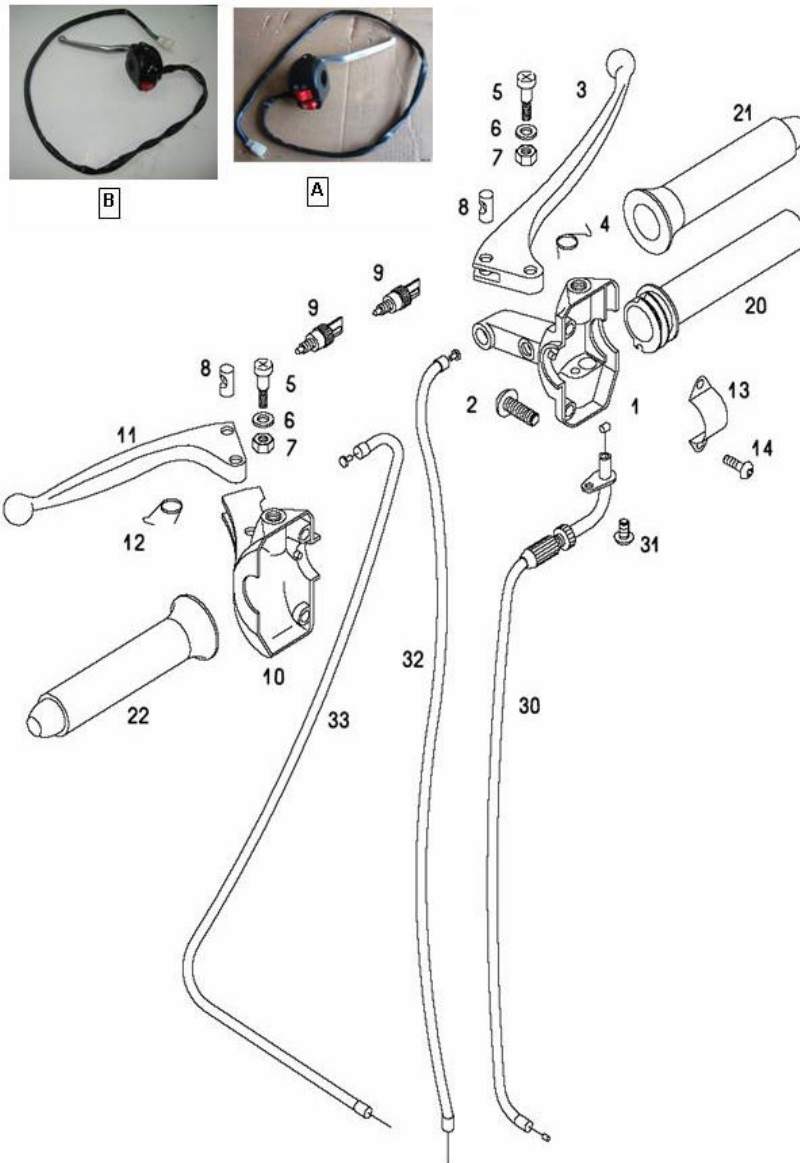

Marke Tomos
 Modell PACK'R
 Ausführung PACK'R 2011
 g

Zeichnung 14.STUURSCHAKELAAR (10283)

Verzeichnis	Artikelnummer	Beschreibung
01	T243.236	vervallen TOMOS BREMSHEBEL KOMPLETT
01	89910	GASGRIFF+HEBEL TOMOS A35"07 SCHWARZ
02	10197	BLECHSCHRAUBE M5x20 KREUZ SCHWARZ 10st
02	10197	BLECHSCHRAUBE M5x20 KREUZ SCHWARZ 10st
03	T243.238	vervallen
04	T243.239	TOMOS HEBEL VEDER RECHTS "07
05	33226	HEBEL BOLZEN GENERIC CRACKER LINKS 5x25 11/14 (1)
08	7801	EINSTECKNIPPEL 8x12mm (1)
08	7801	EINSTECKNIPPEL 8x12mm (1)
09	6637	BREMSLICHTSCHALTER UNI SCOOTER VORN/HINTEN
10	89507	BREMSGRIFF TOMOS A35 "07 SCHWARZ
10	89507	BREMSGRIFF TOMOS A35 "07 SCHWARZ
11	89862	H-BREMSHEBEL TOMOS A35>07 (FO Griff) ALU LINKS
12	T243.245	TOMOS FEDER BREMSHEBEL LINKS "07
13	T243.247	TOMOS KLEMME BREMSHEBEL

Verzeichnis	Artikelnummer	Beschreibung
14	214510	INBUS-SCHRAUBE M5x10 ZINK 25st
20	92732	GASGRIFF TOMOS A35 "07 SCHWARZ
20	7719	GRIFFGUMMI SUPER GRIP SCHWARZ
21	T217.438	TOMOS GRIFF RECHTS SCHWARZ
22	7719	GRIFFGUMMI SUPER GRIP SCHWARZ
22	7719	GRIFFGUMMI SUPER GRIP SCHWARZ
30	88391	GASZUG TOMOS A35 REV/YOUNGS TEFLON >08 ELVEDES
30	93261	GASZUG TOMOS A35 REV/YOUNGS TEFLON >08 SCHWARZ ST
31	214510	INBUS-SCHRAUBE M5x10 ZINK 25st
32	6295	BREMSZUG VORNE TOMOS A3/A35 85cm SUPERTEC
33	6296	BREMSZUG HINTEN TOMOS A3/A35 SUPERTEC