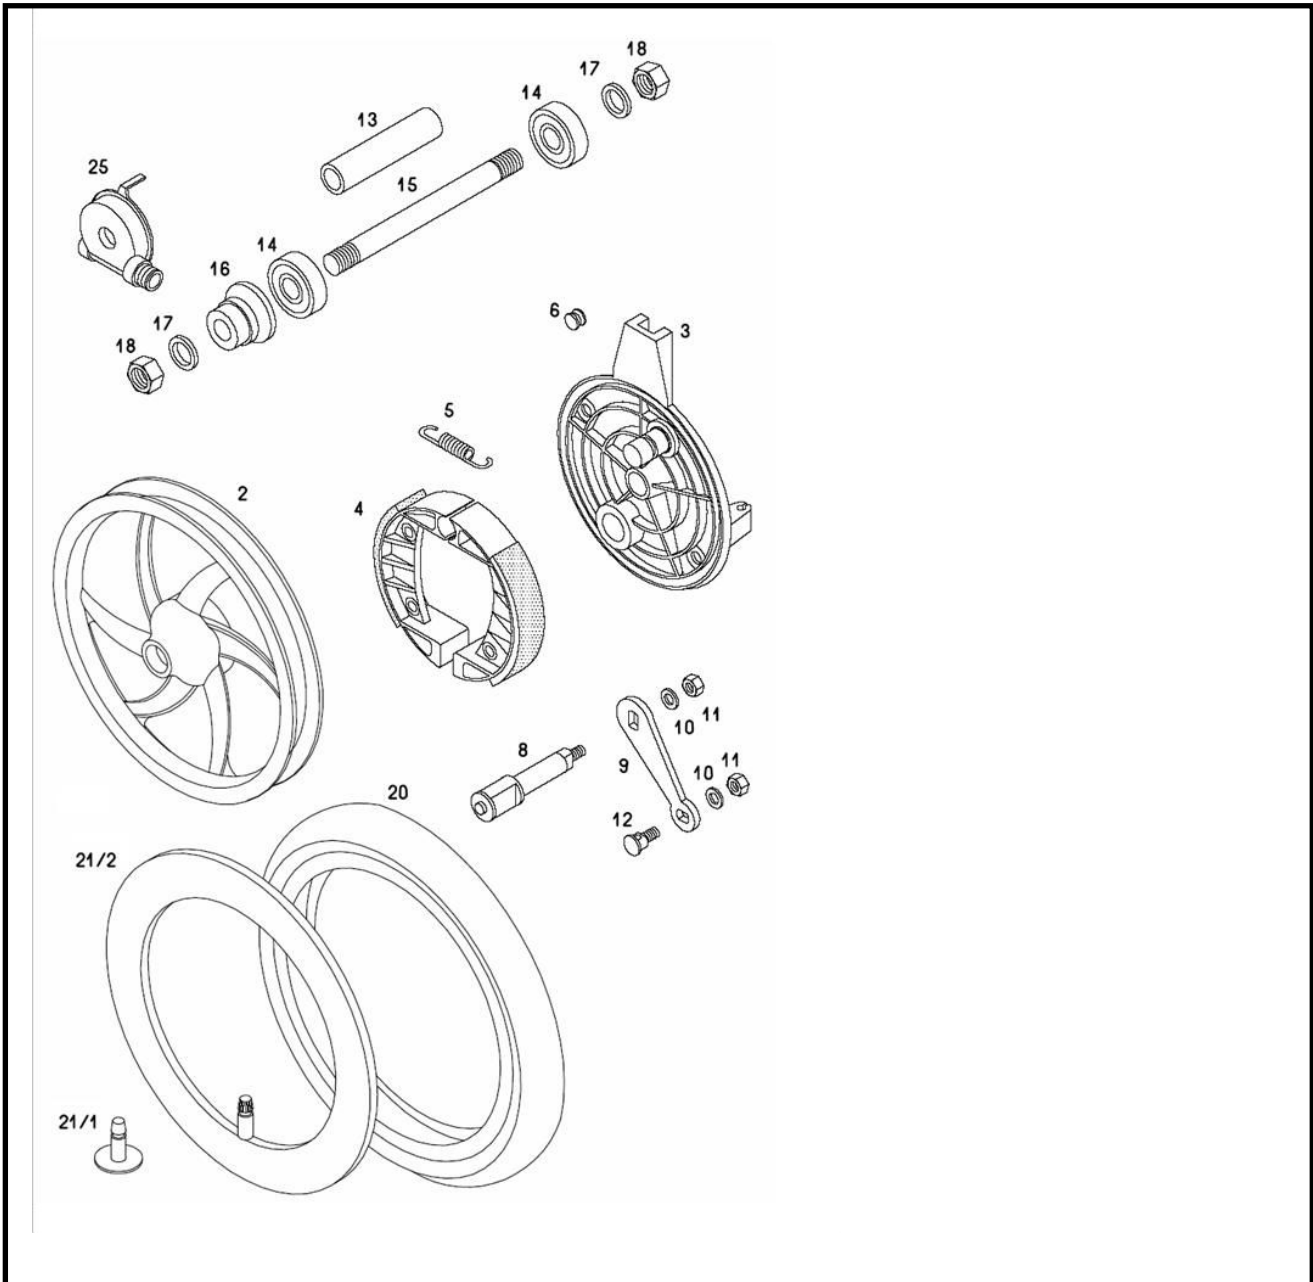

Marke Tomos  
 Modell PACK'R  
 Ausführung PACK'R 2011  
 g

Zeichnung 12.VOORWIEL (10284)

Verzeichniss	Artikelnummer	Beschreibung
02	T237.162	vervallen TOMOS VOORWIEL-GRIJS (WF)
03	T233.155	vervallen TOMOS GRUNDPLATTE BREMSE VORNE SILBER KO
04	85167	BREMSBELAG TOMOS A35 NT 105mm NEW FREN
04	85167	BREMSBELAG TOMOS A35 NT 105mm NEW FREN
04	22 512 0200	BREMSBELAG TOMOS A35 NT 105mm RMS
05	21330	zie 94056
06	T227.114	vervallen TOMOS FLEXER GUMMISTOPFEN ANKERPLATTE BR
08	21316	BREMSWELLE TOMOS A35/FLEXER 5cm ORG
09	21317	HEBEL AN BREMSTROMMEL TOMOS A35 ORG
10	10314	UNTERLEGSCHIEBE M 6 ZINK 100st
10	10314	UNTERLEGSCHIEBE M 6 ZINK 100st
11	T031.075	TOMOS MOER M6
11	10305	MUTTER M 6 ZINK KL.8 100st
12	85883	BREMSNIPPEL VESPA VORNE / TOMOS VORNE-HINTEN (1)
13	T222.568	TOMOS DISTANZBUCHSE VORNE RAD

<b>Verzeichnis</b>	<b>Artikelnummer</b>	<b>Beschreibung</b>
14	4270	LAGER SKF 6201 2RS 12x32x10 (1)
15	T226.086	TOMOS VOORAS 215x12x1.00
16	T227.485	TOMOS DISTANZBUCHSE
17	T031.935	TOMOS FLEXER UNTERLEGSCHIEBE HINTERACHSE 13mm
18	7532	ACHSMUTTER 12mm zB. PUCH MAXI (1)
18	7532	ACHSMUTTER 12mm zB. PUCH MAXI (1)
20	1003	REIFEN KENDA 12 - 3.00 K315 4PR 47J TT
21	4345	VENTIL TUBELESS GRADE TR-413
25	21329	verfallen TACHOANTRIEB TOMOS PACK'R 12-L ORG