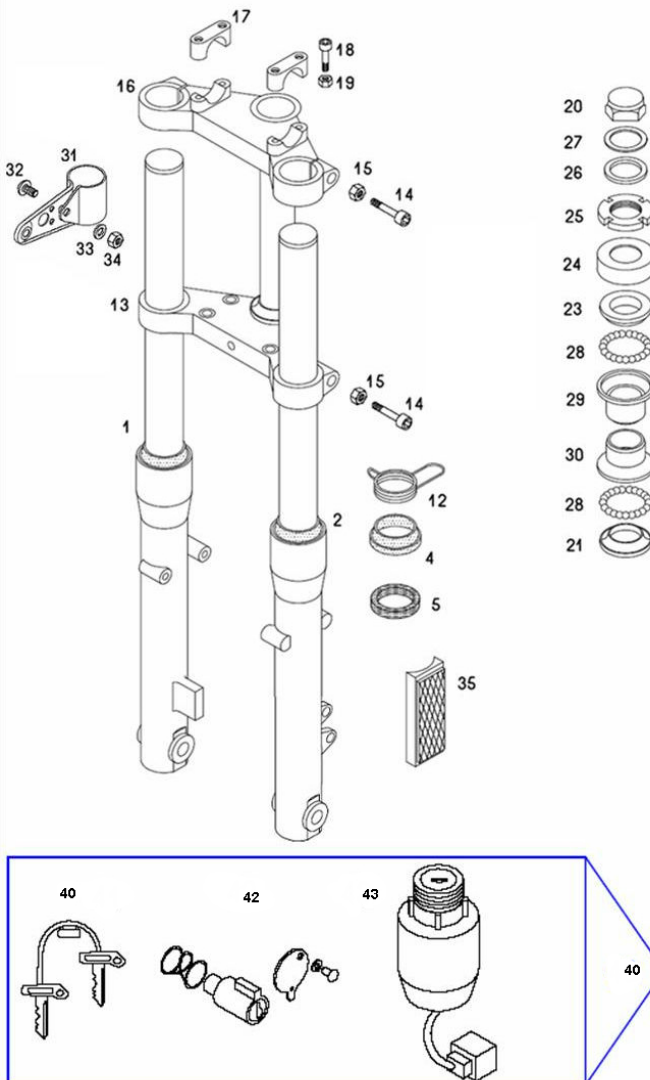

Marke Tomos
 Modell PACK'R
 Ausführung PACK'R 2011
 g

Zeichnung 09.VOORVORK (10286)

Verzeichnis	Artikelnummer	Beschreibung
01	T243.184	vervallen TOMOS STANDARD EX/XL FEDERBEIN RECHTS
02	T243.185	vervallen TOMOS STANDARD EX/XL GABELBEIN LINKS SIL
04	T243.179	vervallen TOMOS STAUBKAPPE GABEL
05	21302	GABELWELLENDICHT 29x40.6x10.5 TOMOS A35 (1)
12	T232.968	vervallen TOMOS HALTER GABEL FUR TACHOWELLE
13	T243.197	vervallen TOMOS GABELJOCH SCHWARZ
14	214855	zie 214860
15	10346	MUTTER M 8 ZINK KL.8 100st
16	T243.196.020	vervallen TOMOS ABDECKPLATTE SCHWARZ
17	T243.198.020	vervallen TOMOS LENKERKLEMME SCHWARZ
18	10294	INBUS-SCHRAUBE M6x 50 ZINK 10st
19	T031.075	TOMOS MOER M6
20	20684	MUTTER LENKOPFLAGER TOMOS A3/A35 ORG
21	T200.714	TOMOS KONUSRING LENKOPFLAGER
23	T200.714	TOMOS KONUSRING LENKOPFLAGER

Verzeichnis	Artikelnummer	Beschreibung
24	T200.715	verfallen TOMOS KAPPE LENKKOPFLAGER
25	T200.717	verfallen TOMOS LENKKOPFLAGER MUTTER
26	T222.848	TOMOS RING LENKKOPFLAGER
27	T206.701	TOMOS QUADRO RING 36x26.2x0.5
28	89030	KUGEL 3/16 4.76mm pro 144 stück
29	T223.155	TOMOS LENKKOPFLAGERSCHALE OBEN
30	T223.157	TOMOS LENKKOPFLAGERSCHALE UNTEN
31	T242.194.020	verfallen TOMOS LAMPENHALTER SCHWARZ
33	10314	UNTERLEGSCHIEBE M 6 ZINK 100st
33	10314	UNTERLEGSCHIEBE M 6 ZINK 100st
34	10305	MUTTER M 6 ZINK KL.8 100st
35	94311	REFLEKTOR RECHTECKIG 89x35.5 ORANGE GABEL VORNE CE
40	T236.470	verfallen TOMOS SCHLOßSATZ KOMPLETT
42	T233.198	zie 91541
43	T232.896	TOMOS ZÜNDSCHLOß EX/XL