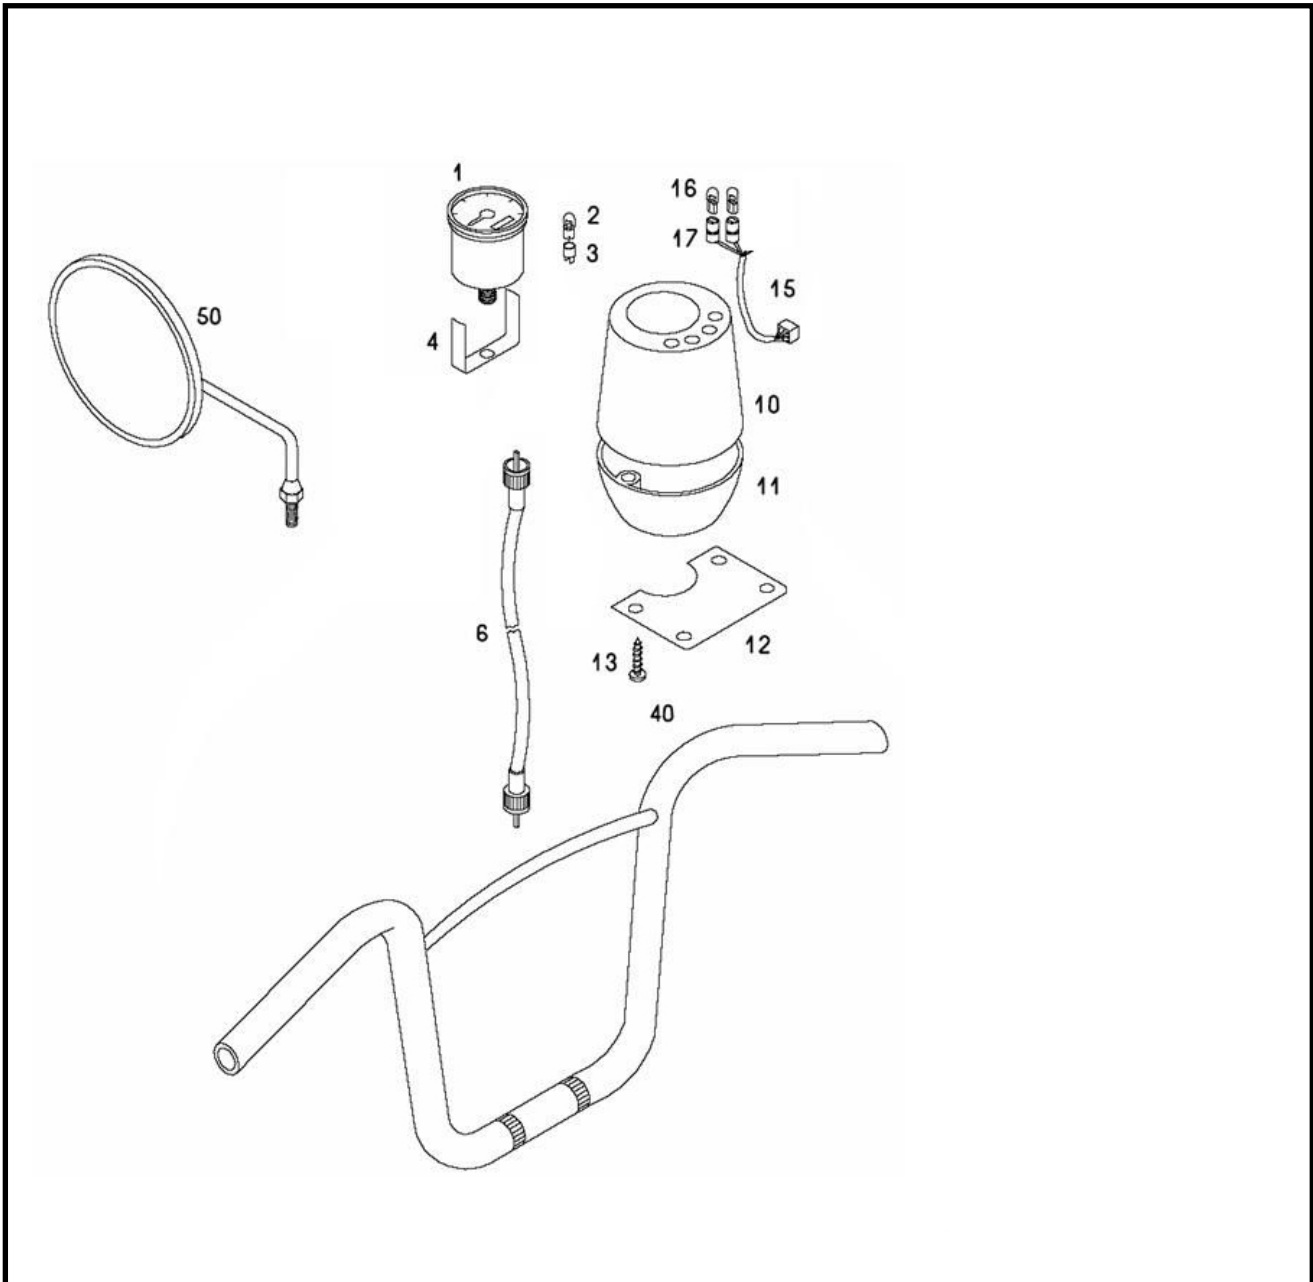

Marke Tomos
 Modell PACK'R
 Ausführung PACK'R 2011
 g

Zeichnung 13.STUURDELEN (10289)

Verzeichnis	Artikelnummer	Beschreibung
01	21297	TACHO TOMOS A35 RUND 60mm 60kmh WEIß ORG
02	86678	LAMPE BA7S 12V 1.2W (1)
03	T234.389	vervallen TOMOS FITTING
04	T234.357	vervallen TOMOS FLEXER MONTAGE STUCK TACHO
06	4071	TACHOWELLE VDO 70cm SCHWARZ SUPERTEC
10	T242.098.S91	TOMOS TELLERHUIS BOVEN UNPAINTED
11	T242.081.S91	vervallen TOMOS TELLERHUIS ONDER ZWART
12	T242.082.S91	vervallen TOMOS TELLERSTEUNPLAAT
13	89885	BLECHSCHRAUBEN SATZ 5.0x20mm SCHWARZ 10st
15	T236.729	vervallen TOMOS KABELBAUM TACHO
16	92041	LAMPE W2x4.6D 12V 1.2W OSRAM CE gutachten (1)
17	T227.497	vervallen TOMOS FLEXER FASSUNG
40	20168	LENKER TOMOS STD/QUADRO SCHWARZ (SUPERTEC)
40	20169	vervallen LENKER TO STD/QUADRO ORG WEIß
50	EH-6	SPIEGEL UNI PVC RUND + KLEMME SCHWARZ 102mm