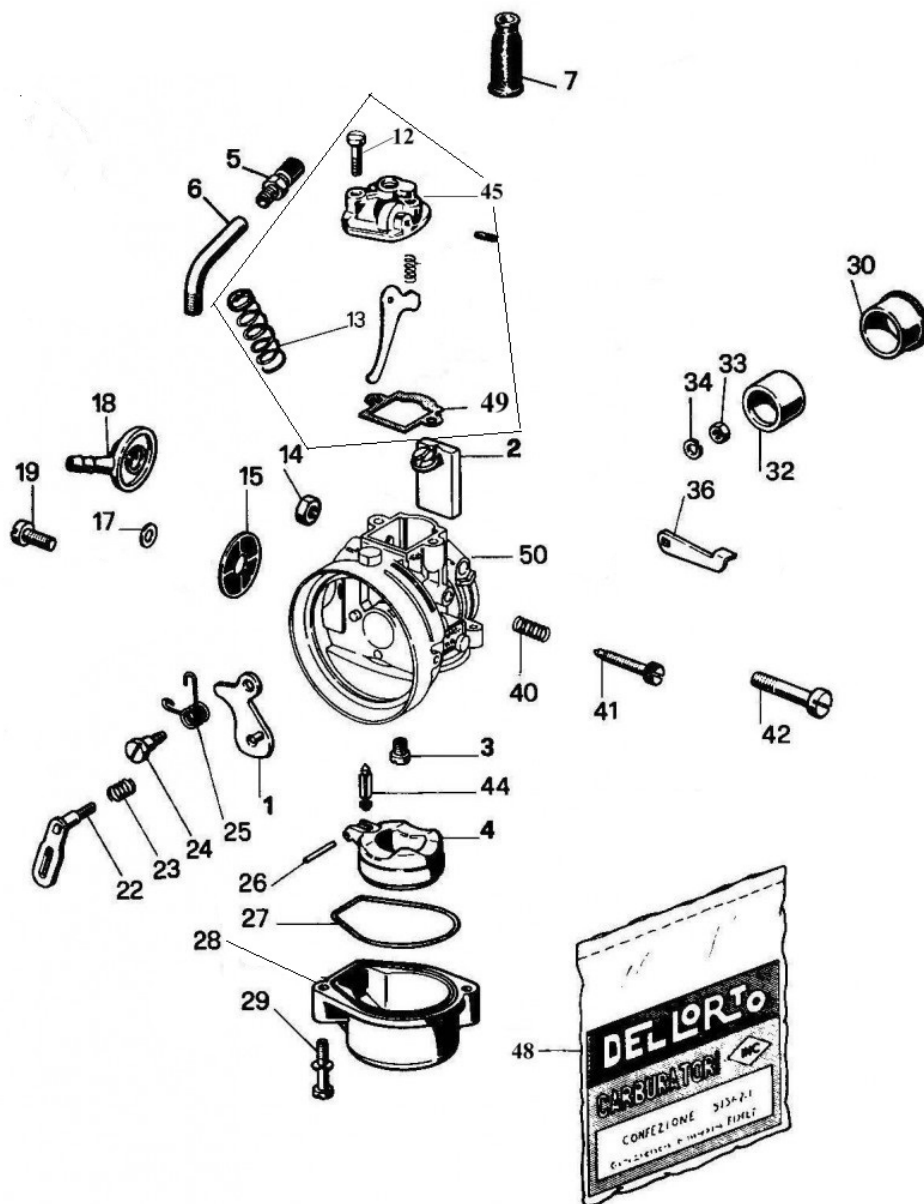

Marke TOMOS
 Modell CARBURATEUR SHA 14-15-16 TOMOS Parts
 Ausführung CARBURATEUR TOMOS SHA 14-15-16 TOMOS Parts
 9
 Zeichnung CARBURATEUR SHA 14 15 16 TOMOS Parts (22853)

MOKiX

Verzeichnis	Artikelnummer	Beschreibung
01	T223.026	TOMOS CHOKEHEBEL
02	19.057	GASSCHIEBER DELLORTO SHA 15/15 14//14 PVC (1)
03	9838/52	DÜSE DELLORTO KLEIN 5mm 52
04	94177	VERGASER REPARATUR KIT DELL 14/12mm TOMOS A35 SP
05	8932.37	STELLSCHRAUBE DELLORTO SCOOTER (1)
06	3600.35	ROHRBOGEN 70° DELLORTO (1)
07	1476.06	GASZUGHUT SHA DELLORTO SCOOTER (1)
12	T219.598	verfallen TOMOS BOLZEN VERGASER DECKEL
13	3346.61	FEDER DELLORTO SHA 14+15mm (1)
14	10142	MESSING MUTTER M6 STD 10 stück
15	19.061	BANJO-FILTER DELLORTO SHA 15/15 (1)
17	10459	FIBER-RING 5 x 8mm 10 stück
18	19.060	BANJO DELLORTO SHA 15/15 PVC (1)
19	10276	BLECHSCHRAUBE M5x10 ZINK 10st
22	18-9256	HEBEL CHOKE DELLORTO MOFA SHA (1)