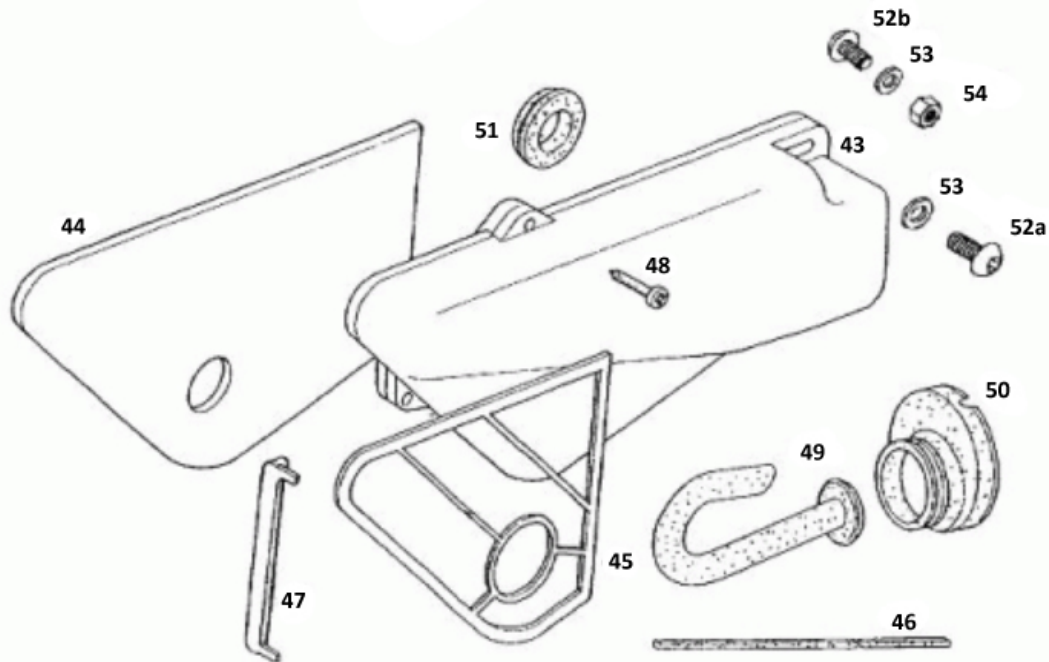

Marke TOMOS
 Modell CARBURATEUR SHA 14-15-16 TOMOS Parts
 Ausführung LUCHTFILTER TOMOS SHA
 g
 Zeichnung LUCHTFILTER (22854)

MOKiX

Verzeichniss	Artikelnummer	Beschreibung
43	T230.069	TOMOS LUFTFILTER A35 KOMPLET
43	88607	LUFTFILTER TOMOS A35 KOMPLETT
44	5586	LUFTFILTER TOMOS A35 ELEMENT SUPERTEC
44	AF0009	FILTERFOAM TOMOS A35 PRO.S RED
45	T229.776	vervallen TOMOS TUSSENPLAAT PACK'R
46	T229.702	vervallen TOMOS PACK'R DICHTGUMMI LUFTFILTER
47	T229.703	vervallen TOMOS STRIP
48	89881	BLECHSCHRAUBEN SATZ 3.5x16mm SCHWARZ 10st
49	21347	ANSAUGGUMMI TOMOS A35/PACK'R ORG
50	20179	ANSAUGGUMMI TOMOS STD/QUADDER 45 ORG
51	21321	ANSAUGGUMMI TOMOS A35 ORG
52	89556	FLANSCH MOTOR SCHRAUBEN SW 8 M6x25 SCHWARZ 10st
53	10314	UNTERLEGSCHIEBE M 6 ZINK 100st
54	T031.075	TOMOS MOER M6