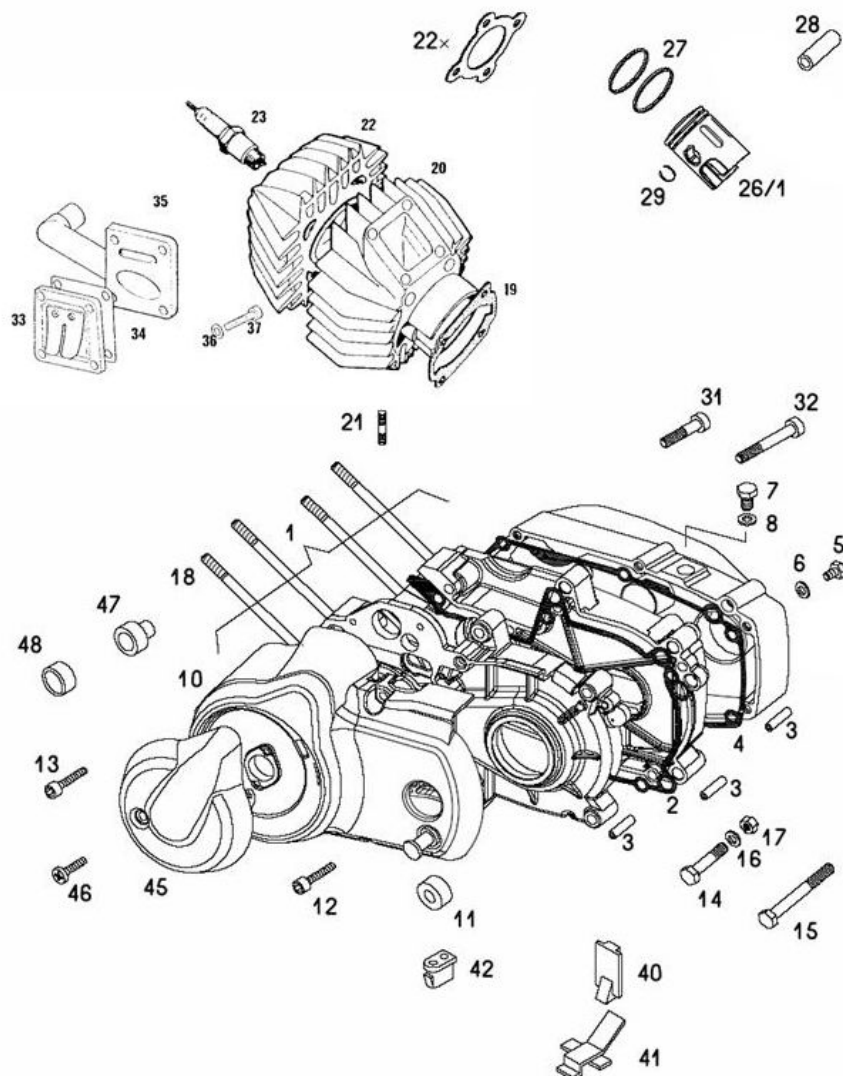

Marke MOTOR  
 Modell TOMOS  
 Ausführung TOMOS E-START  
 g

**MOKiX**

Zeichnung T1 MOTOR (10395)

Verzeichnis	Artikelnummer	Beschreibung
01	T230.982	vervallen TOMOS MOTORGEHÄUSE KOMPLETT
02	T233.178	vervallen TOMOS MOTORGEHÄUSE
03	T223.440	TOMOS PASSUNG 9.8x16
05	10252	SCHRAUBE M 6x 10 ZINK 8.8 10st
06	10150	zie VK82006012150
08	10152	KUPFERRING 8x14mm 10 stück
10	91256	vervallen ABDECKUNG LICHTMACHINE TOMOS A35 E-START
11	21252	KICKSTARTER-ANSLAG GUMMI TOMOS A35/STD45 ORG
12	10290	INBUS-SCHRAUBE M6x 25 ZINK 10st
13	10293	INBUS-SCHRAUBE M6x 40 ZINK 10st
14	T026.045	TOMOS BOLZEN MOTORGEHÄUSE M8x1x90
15	10429	SCHRAUBE M 8x 80 ZINK 8.8 10st
16	21251	KUPPLUNGSDECKELDICHTUNG TOMOS A35/STD45 ORG (1)
16	93280	KUPPLUNGSDECKELDICHTUNG TOMOS A35/STD45 BAC (10)
17	10309	SELBSTSICHERNDE MUTTER M 8 ZINK 10st