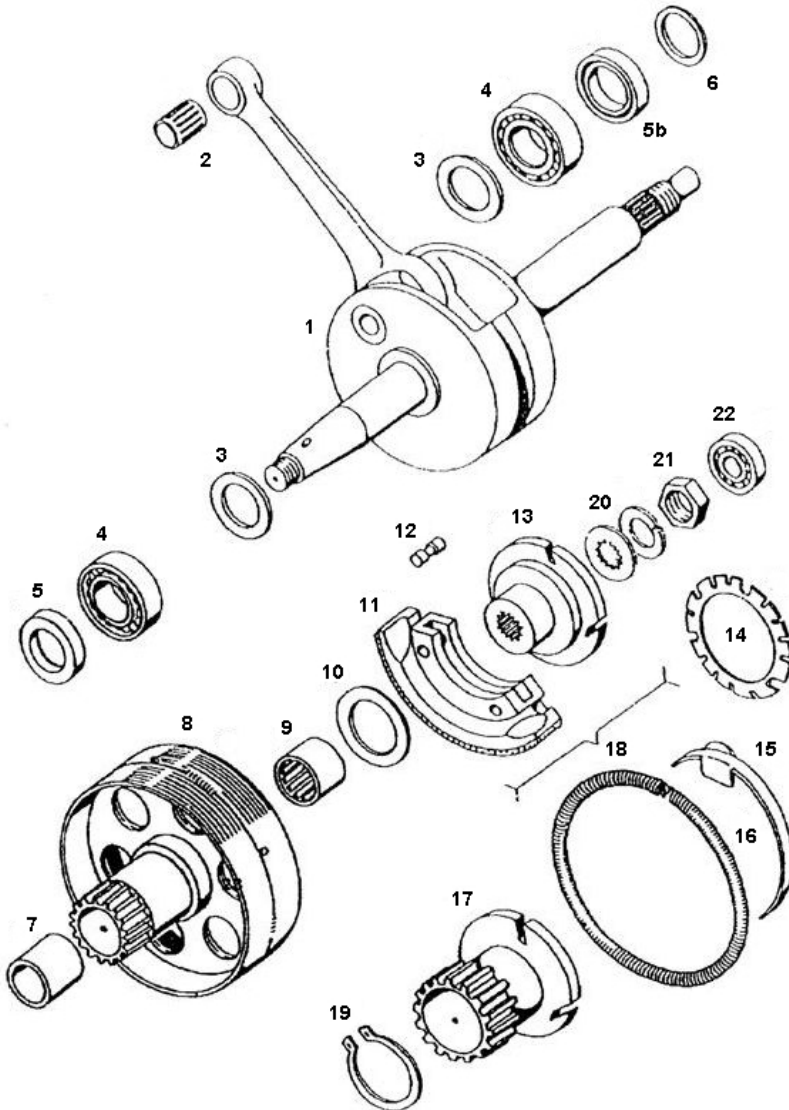

Marke MOTOR
 Modell TOMOS
 Ausführung TOMOS E-START
 g
 Zeichnung T2-KRUKAS (10396)

MOKiX

| Verzeichniss | Artikelnummer | Beschreibung |
|--------------|---------------|--|
| 01 | 88486 | KURBELWELLE TOMOS A35 JASIL |
| 02 | 9921330 | KOLBENBOLZEN LAGER 12x15x15 TP |
| 03 | T212.959 | TOMOS SHIM 0.20mm |
| 03 | T212.958 | nicht im Programm |
| 03 | T212.959 | TOMOS SHIM 0.20mm |
| 04 | 4228 | LAGER SKF/NTN 6203 C3 17-40-12 (1) |
| 05 | T044.838 | zie 21310 |
| 06 | 21333 | DISTANZRING KURBELWELLE TOMOS A35/REVIVAL/XL ORG |
| 07 | T223.470 | verfallen TOMOS GLEITBUCHSE |
| 08 | T223.423 | TOMOS KUPPLUNGSCLOCKE KOMPLETT |
| 09 | 21365 | NADELLAGER PRIMAIR TOMOS A35/REVI./XL 14x20x15.6 |
| 10 | T209.073 | TOMOS SHIM 0.30mm |
| 11 | 21298 | KUPPLUNGS SEGMENT TOMOS A35/STD45 ORG (pro stuk) |
| 11 | 92278 | KUPPLUNGSBACKEN SATZ TOMOS A35 3stück |
| 12 | 21322 | ACHSE KUPPLUNGS-SATZ TOMOS A35 ORG |

| Verzeichnis | Artikelnummer | Beschreibung |
|--------------------|----------------------|--|
| 13 | T223.429 | TOMOS KUPPLUNGSNABEN -1e gang |
| 14 | 21323 | KUPPLUNGS FEDER RUND TOMOS A35 ORG |
| 15 | 21324 | verfallen KUPPLUNGS STRIP TOMOS A3 ORG |
| 16 | 21291 | FEDER KUPPLUNG 1e GANG TOMOS A35/STD45 ORG |
| 17 | 8701 | KUPPLUNGS SATZ TOMOS A35 3-TEILIG ORG |
| 18 | 8701 | KUPPLUNGS SATZ TOMOS A35 3-TEILIG ORG |
| 19 | 10472 | SEGERING AUSSEN 28mm 10st |
| 20 | 10313 | verfallen FEDERRING M10 ZINK 100st |
| 21 | T215.487 | verfallen TO MOER M10x1 |
| 22 | 4451 | LAGER WASSERPUMPE MINARELLI HORIZONTAL 608 2RS |