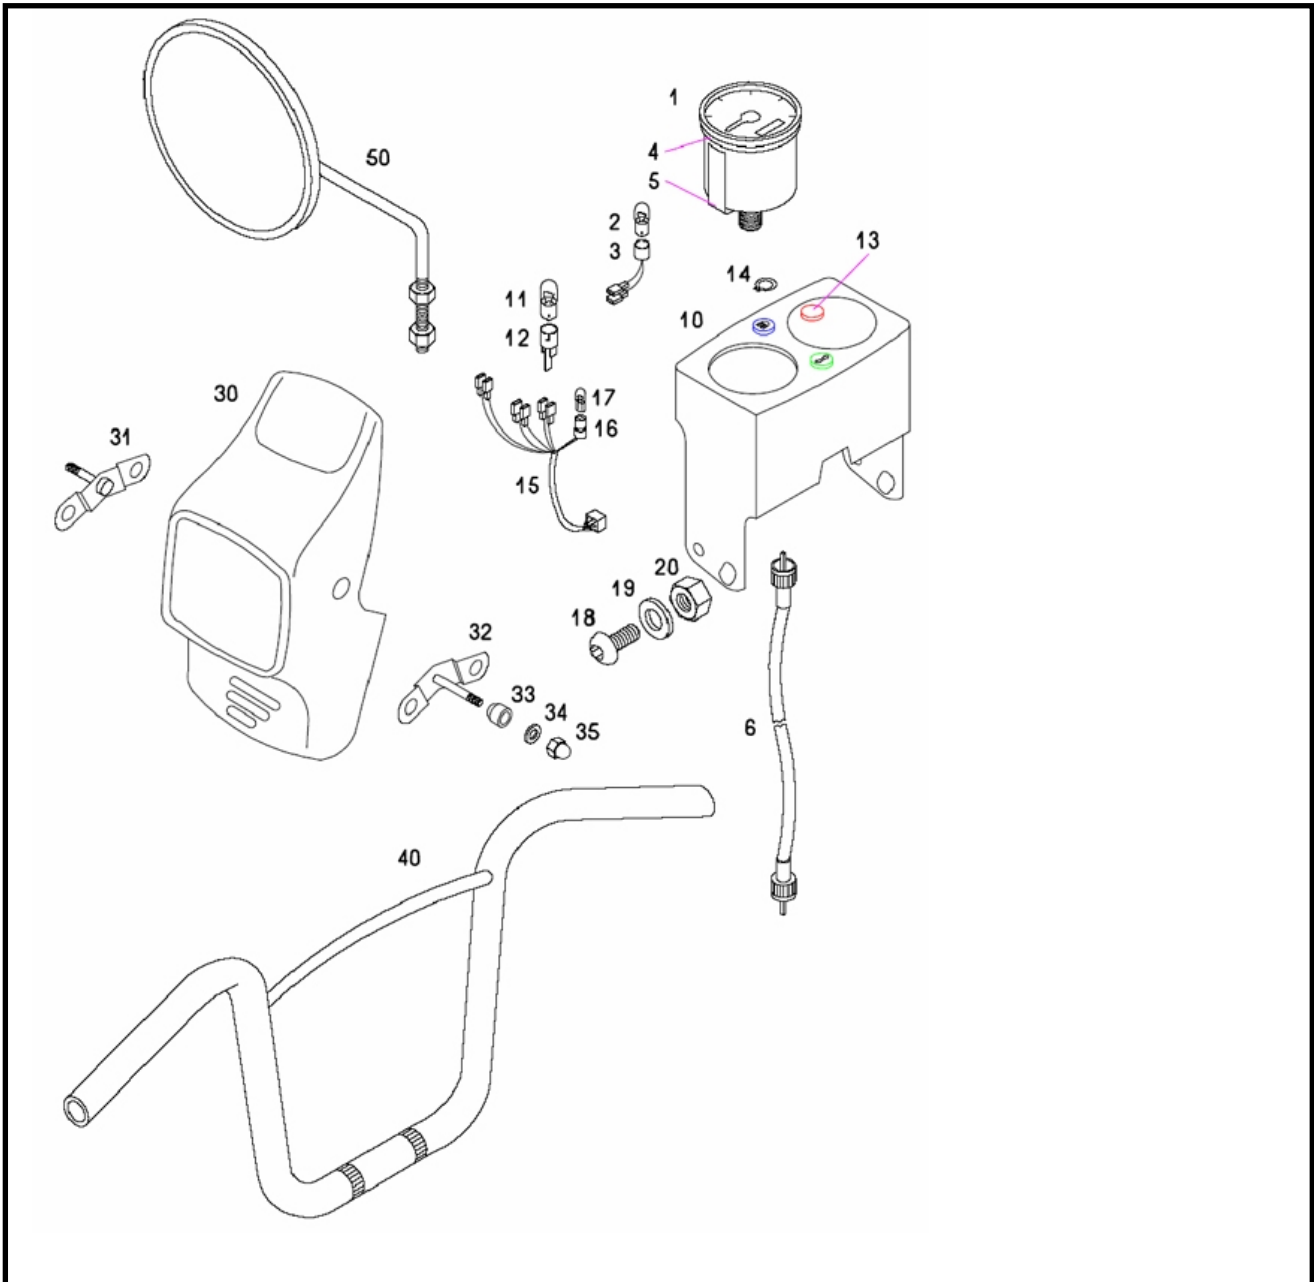

Marke Tomos
 Modell QUADRO
 Ausführung QUADRO E-START 25/45 2007
 g
 Zeichnung 09.STUURDELEN 2 (10406)

MOKiX

Verzeichnis	Artikelnummer	Beschreibung
01	T234.222	zie 21297
02	86678	LAMPE BA7S 12V 1.2W (1)
03	T234.389	vervallen TOMOS FITTING
05	T234.357	vervallen TOMOS FLEXER MONTAGE STUCK TACHO
06	T17.664	nicht im Programm
06	6785	TACHOWELLE VDO 80cm SCHWARZ SUPERTEC
10	T222.295	vervallen TOMOS TELLERHUIS QUADRO
11	86678	LAMPE BA7S 12V 1.2W (1)
12	246472090	LAMPE FASSUNG UNI T10
15	T23.122	nicht im Programm
18	T026.708	nicht im Programm
19	10316	UNTERLEGSCHIEBE M10 ZINK 100st
20	10307	MUTTER M10 ZINK KL.8 (50)
30	T223.529.020	vervallen TOMOS SCHEINWERFER VERKLEIDUNG SCHWARZ
30	T223.529.046	vervallen TOMOS KOPLAMPHUIS STARL. GROEN

Verzeichnis	Artikelnummer	Beschreibung
30	T223.529.020	verfallen TOMOS SCHEINWERFER VERKLEIDUNG SCHWARZ
30	T223.529.046	verfallen TOMOS KOPLAMPHUIS STARL. GROEN
30	T223.529.058	verfallen KOPLAMPHUIS ROBIJNROOD
31	T223.528	nicht im Programm
32	T223.527	nicht im Programm
33	T223.493	nicht im Programm
34	10314	UNTERLEGSCHIEBE M 6 ZINK 100st
35	10146	MESSING HUTMUTTER M6 HOCH 10 stück
40	20168	LENKER TOMOS STD/QUADRO SCHWARZ (SUPERTEC)
40	20169	verfallen LENKER TO STD/QUADRO ORG WEIß
50	EH-6	SPIEGEL UNI PVC RUND + KLEMME SCHWARZ 102mm