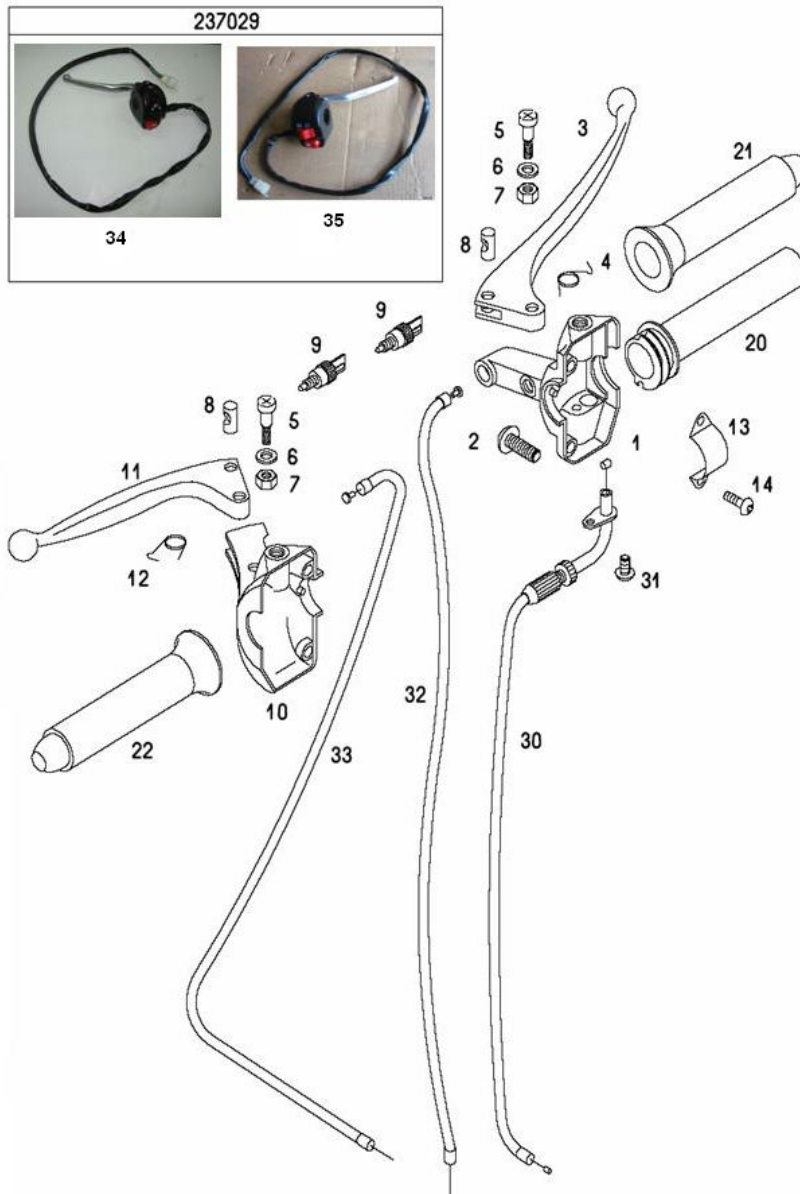

Marke Tomos
 Modell QUADRO
 Ausführung QUADRO E-START 25/45 2007
 g
 Zeichnung 11.STUURDELEN (10407)

MOKiX

Verzeichnis	Artikelnummer	Beschreibung
01	T243.236	vervallen TOMOS BREMSHEBEL KOMPLETT
01	89910	GASGRIFF+HEBEL TOMOS A35"07 SCHWARZ
02	10197	BLECHSCHRAUBE M5x20 KREUZ SCHWARZ 10st
03	89863	H-BREMSHEBEL TOMOS A35>07 (FO Griff) ALU RECHTS
04	T243.239	TOMOS HEBEL VEDER RECHTS "07
05	33226	HEBEL BOLZEN GENERIC CRACKER LINKS 5x25 11/14 (1)
08	7801	EINSTECKNIPPEL 8x12mm (1)
09	91088	zie 93833
09	6637	BREMSLICHTSCHALTER UNI SCOOTER VORN/HINTEN
10	89507	BREMSGRIFF TOMOS A35 "07 SCHWARZ
10	89507	BREMSGRIFF TOMOS A35 "07 SCHWARZ
11	89862	H-BREMSHEBEL TOMOS A35>07 (FO Griff) ALU LINKS
12	T243.245	TOMOS FEDER BREMSHEBEL LINKS "07
13	T243.247	TOMOS KLEMME BREMSHEBEL
14	214510	INBUS-SCHRAUBE M5x10 ZINK 25st

Verzeichn iss	Artikelnummer	Beschreibung
20	92732	GASGRIFF TOMOS A35 "07 SCHWARZ
21	7719	GRIFFGUMMI SUPER GRIP SCHWARZ
22	7719	GRIFFGUMMI SUPER GRIP SCHWARZ
30	88391	GASZUG TOMOS A35 REV/YOUNGS TEFLON >08 ELVEDES
30	93261	GASZUG TOMOS A35 REV/YOUNGS TEFLON >08 SCHWARZ ST
31	214510	INBUS-SCHRAUBE M5x10 ZINK 25st
32	6295	BREMSZUG VORNE TOMOS A3/A35 85cm SUPERTEC
33	6296	BREMSZUG HINTEN TOMOS A3/A35 SUPERTEC
34	89507	BREMSGRIFF TOMOS A35 "07 SCHWARZ
35	89910	GASGRIFF+HEBEL TOMOS A35"07 SCHWARZ