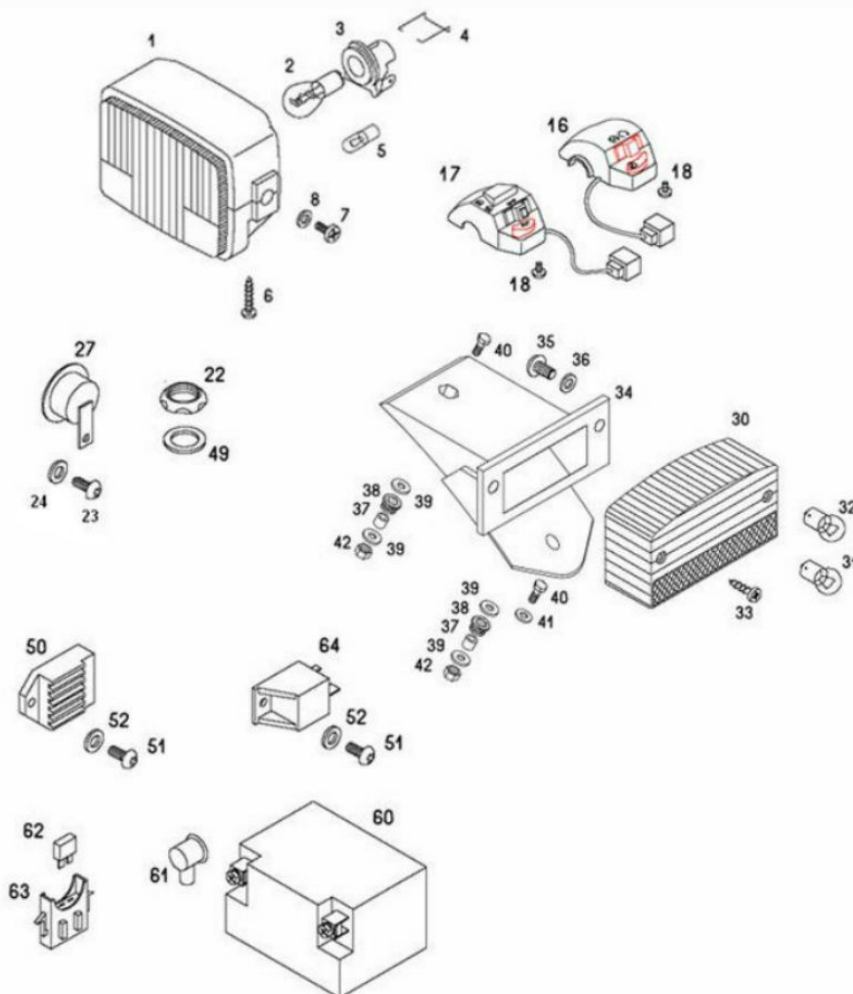

Marke Tomos  
 Modell QUADRO  
 Ausführung QUADRO E-START 25/45 2007  
 g

**MOKiX**

Zeichnung 14.ELECTRISCHE BELEN (10409)

Verzeichniss	Artikelnummer	Beschreibung
01	8666	SCHEINWERFER TOMOS A35/STD/QUADRO VIERECKIG CE
01	8666	SCHEINWERFER TOMOS A35/STD/QUADRO VIERECKIG CE
02	92891	LAMPE BA20D 12V 25/25W CE gutachten (1)
02	88685	zie 92891
03	20177	vervallen SCHEINWERFER FASSUNG T
04	T214.657	vervallen TOMOS FEDERRING
05	92003	LAMPE BA9S 12V 4W OSRAM CE gutachten (1)
06	10383	BLECHSCHRAUBEN SATZ 4.0x20mm SCHWARZ 10st
06	10383	BLECHSCHRAUBEN SATZ 4.0x20mm SCHWARZ 10st
07	10199	BLECHSCHRAUBE M6x20 KREUZ SCHWARZ 10st
08	10314	UNTERLEGSCHIEBE M 6 ZINK 100st
16	T237.129	TOMOS FLEXER SCHALTEREINHEIT RECHTS
17	T237.130	vervallen TOMOS FLEXER LENKERSCHALTER LINKS
18	10197	BLECHSCHRAUBE M5x20 KREUZ SCHWARZ 10st
22	T232.918	vervallen TOMOS LENKKOPF MUTTER