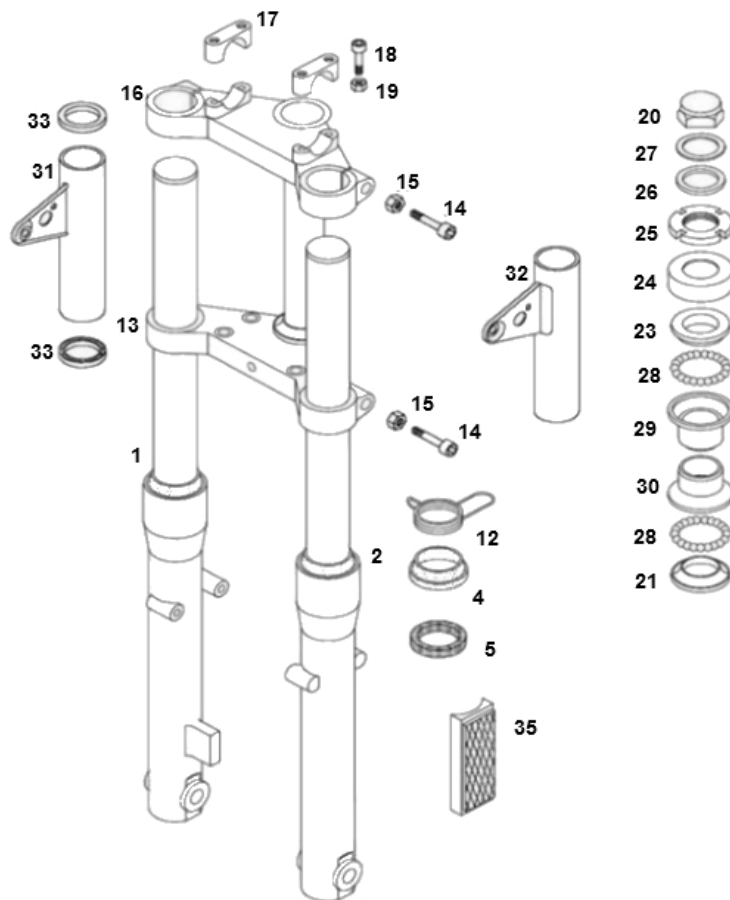

Marke Tomos  
 Modell QUADRO  
 Ausführung QUADRO E-START 25/45 2007  
 g  
 Zeichnung 08.VOORVORK (10410)

**MOKiX**

Verzeichniss	Artikelnummer	Beschreibung
01	T243.184	vervallen TOMOS STANDARD EX/XL FEDERBEIN RECHTS
02	T243.185	vervallen TOMOS STANDARD EX/XL GABELBEIN LINKS SIL
04	T243.179	vervallen TOMOS STAUBKAPPE GABEL
05	21302	GABELWELLENDICHT 29x40.6x10.5 TOMOS A35 (1)
12	T232.968	vervallen TOMOS HALTER GABEL FUR TACHOWELLE
13	T243.197	vervallen TOMOS GABELJOCH SCHWARZ
14	10267	SCHRAUBE M 8x 50 ZINK 8.8 10st
15	10346	MUTTER M 8 ZINK KL.8 100st
16	T243.196.020	vervallen TOMOS ABDECKPLATTE SCHWARZ
17	T243.198.020	vervallen TOMOS LENKERKLEMME SCHWARZ
18	10294	INBUS-SCHRAUBE M6x 50 ZINK 10st
18	89564	FLANSCH MOTOR SCHRAUBEN SW 8 M6x45 SCHWARZ 10st
19	10305	MUTTER M 6 ZINK KL.8 100st
20	20684	MUTTER LENKOPFLAGER TOMOS A3/A35 ORG
21	T200.714	TOMOS KONUSRING LENKOPFLAGER

<b>Verzeichnis</b>	<b>Artikelnummer</b>	<b>Beschreibung</b>
23	T200.714	TOMOS KONUSRING LENKKOPFLAGER
24	T200.715	vervallen TOMOS KAPPE LENKKOPFLAGER
25	T200.717	vervallen TOMOS LENKKOPFLAGER MUTTER
26	T222.848	TOMOS RING LENKKOPFLAGER
27	T206.701	TOMOS QUADRO RING 36x26.2x0.5
28	89030	KUGEL 3/16 4.76mm pro 144 stück
29	T223.155	TOMOS LENKKOPFLAGERSCHALE OBEN
30	T223.157	TOMOS LENKKOPFLAGERSCHALE UNTEN
31	T242.282.020	vervallen TOMOS LAMPENHALTER RECHTS SCHWARZ GLOSS
32	T242.283.020	vervallen TOMOS LAMPENHALTER LINKS SCHWARZ
33	21326	GABEL RING TOMOS STANDAARD/QUADRO ORG
35	94311	REFLEKTOR RECHTECKIG 89x35.5 ORANGE GABEL VORNE CE
40	T233.198	zie 91541
42	T233.198	zie 91541
43	T232.896	TOMOS ZÜNDSCHLOß EX/XL