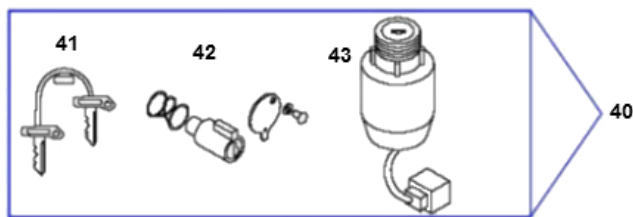

Marke Tomos  
 Modell QUADRO  
 Ausführung QUADRO E-START 25/45 2007  
 g  
 Zeichnung 08.VOORVORK (10410)

**MOKiX**

Verzeichniss	Artikelnummer	Beschreibung
01	T243.184	vervallen TOMOS STANDARD EX/XL FEDERBEIN RECHTS
02	T243.185	vervallen TOMOS STANDARD EX/XL GABELBEIN LINKS SIL
04	T243.179	vervallen TOMOS STAUBKAPPE GABEL
05	21302	GABELWELLENDICHT 29x40.6x10.5 TOMOS A35 (1)
12	T232.968	vervallen TOMOS HALTER GABEL FUR TACHOWELLE
13	T243.197	vervallen TOMOS GABELJOCH SCHWARZ
14	10267	SCHRAUBE M 8x 50 ZINK 8.8 10st
15	10346	MUTTER M 8 ZINK KL.8 100st
16	T243.196.020	vervallen TOMOS ABDECKPLATTE SCHWARZ
17	T243.198.020	vervallen TOMOS LENKERKLEMME SCHWARZ
18	10294	INBUS-SCHRAUBE M6x 50 ZINK 10st
18	89564	FLANSCH MOTOR SCHRAUBEN SW 8 M6x45 SCHWARZ 10st
19	10305	MUTTER M 6 ZINK KL.8 100st
20	20684	MUTTER LENKOPFLAGER TOMOS A3/A35 ORG
21	T200.714	TOMOS KONUSRING LENKOPFLAGER

<b>Verzeichnis</b>	<b>Artikelnummer</b>	<b>Beschreibung</b>
23	T200.714	TOMOS KONUSRING LENKKOPFLAGER
24	T200.715	vervallen TOMOS KAPPE LENKKOPFLAGER
25	T200.717	vervallen TOMOS LENKKOPFLAGER MUTTER
26	T222.848	TOMOS RING LENKKOPFLAGER
27	T206.701	TOMOS QUADRO RING 36x26.2x0.5
28	89030	KUGEL 3/16 4.76mm pro 144 stück
29	T223.155	TOMOS LENKKOPFLAGERSCHALE OBEN
30	T223.157	TOMOS LENKKOPFLAGERSCHALE UNTEN
31	T242.282.020	vervallen TOMOS LAMPENHALTER RECHTS SCHWARZ GLOSS
32	T242.283.020	vervallen TOMOS LAMPENHALTER LINKS SCHWARZ
33	21326	GABEL RING TOMOS STANDAARD/QUADRO ORG
35	94311	REFLEKTOR RECHTECKIG 89x35.5 ORANGE GABEL VORNE CE
40	T233.198	zie 91541
42	T233.198	zie 91541
43	T232.896	TOMOS ZÜNDSCHLOß EX/XL