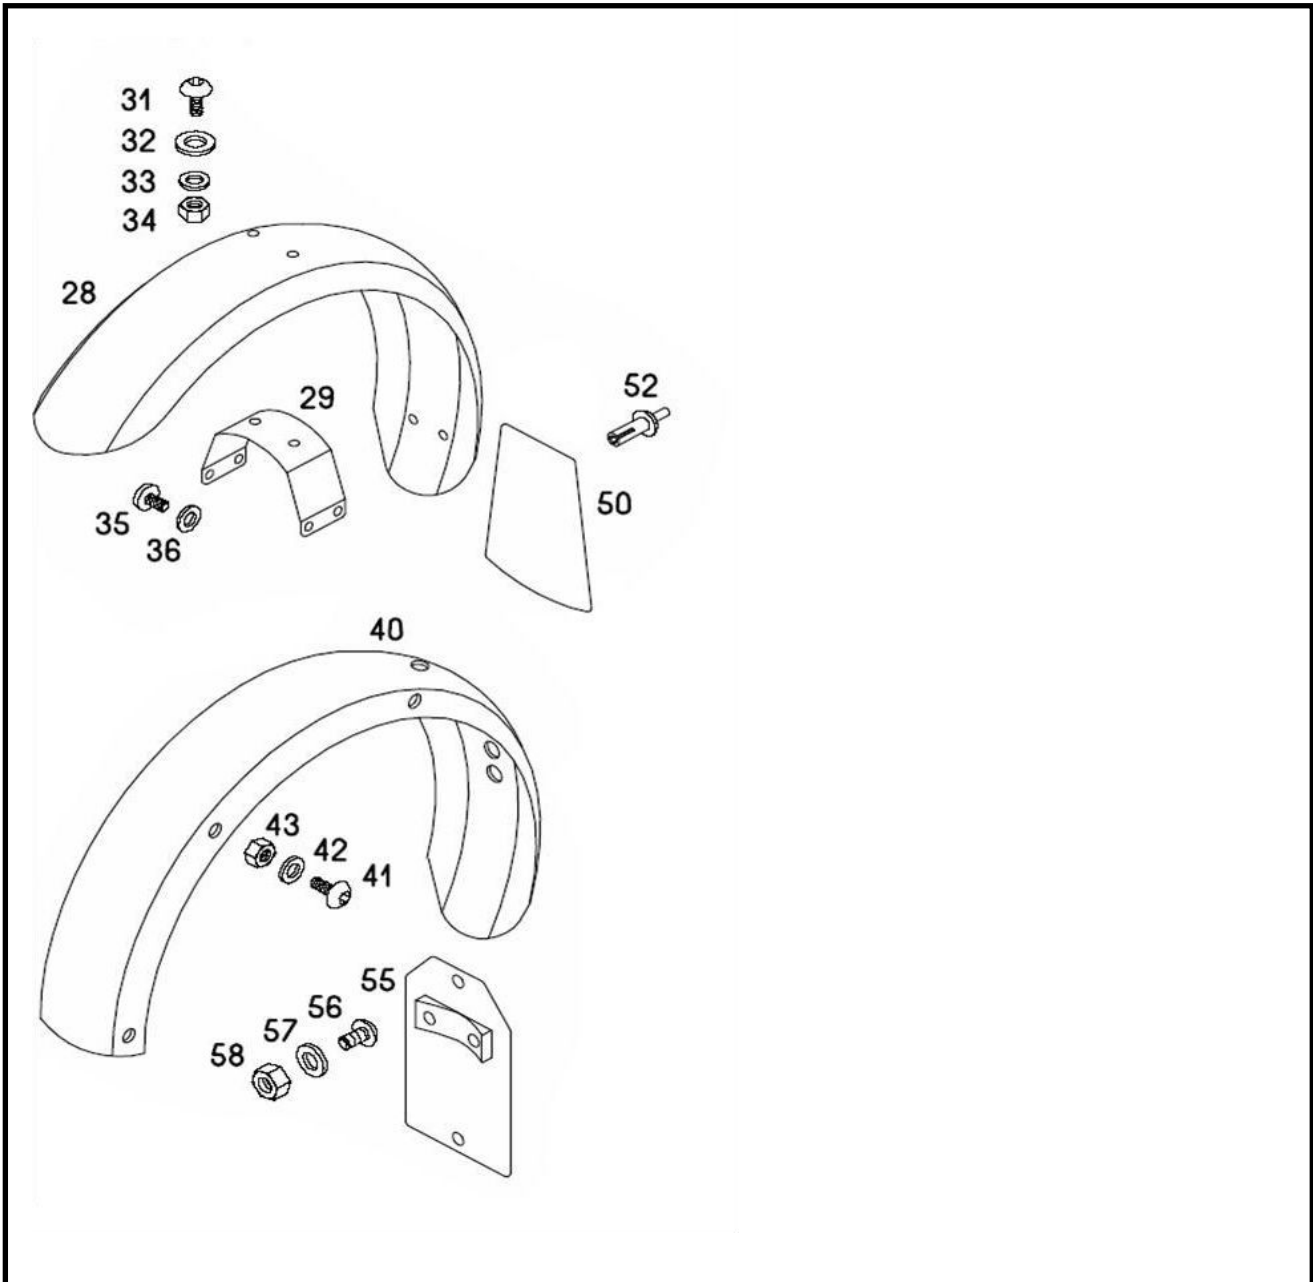

Marke Tomos
 Modell QUADRO
 Ausführung QUADRO E-START 25/45 2007
 g

MOKiX

Zeichnung 15.SPATBORD VOOR EN ACHTER (10412)

Verzeichniss	Artikelnummer	Beschreibung
28	T242.280.020	TOMOS QUADRO SCHUTZBLECH VORNE SCHWARZ
28	89752	KOTFLÜGEL VORNE TOMOS A35"07 SCHWARZ
29	T242.056.020	vervallen TOMOS QUADRO STABILISATOR SCHWARZ
29	89753	KOTFLÜGELBÜGEL TOMOS A35"07 SCHWARZ
31	10196	BLECHSCHRAUBE M5x16 KREUZ SCHWARZ 10st
32	87263	UNTERLEGSCHIEBE M 5 ZINK 100st
33	214512	INBUS-SCHRAUBE M5x12 ZINK 25st
34	10398	SELBSTSICHERNDE MUTTER M 5 ZINK 10st
35	10289	INBUS-SCHRAUBE M6x 20 ZINK 10st
36	10314	UNTERLEGSCHIEBE M 6 ZINK 100st
40	T230.598	TOMOS SCHUTZBLECH HINTEN CHROM
41	10289	INBUS-SCHRAUBE M6x 20 ZINK 10st
42	10314	UNTERLEGSCHIEBE M 6 ZINK 100st
43	10308	SELBSTSICHERNDE MUTTER M 6 ZINK 10st
50	T234.656	vervallen TOMOS QUADRO SPRITZLAPPEN

Verzeichnis	Artikelnummer	Beschreibung
52	T234.664	vervallen TOMOS SPANKLEMME 5.0 LDPE
55	T211.838	vervallen TOMOS NUMMERPLAATHOUD.
56	214510	INBUS-SCHRAUBE M5x10 ZINK 25st
57	87263	UNTERLEGSCHIEBE M 5 ZINK 100st
58	10398	SELBSTSICHERNDE MUTTER M 5 ZINK 10st