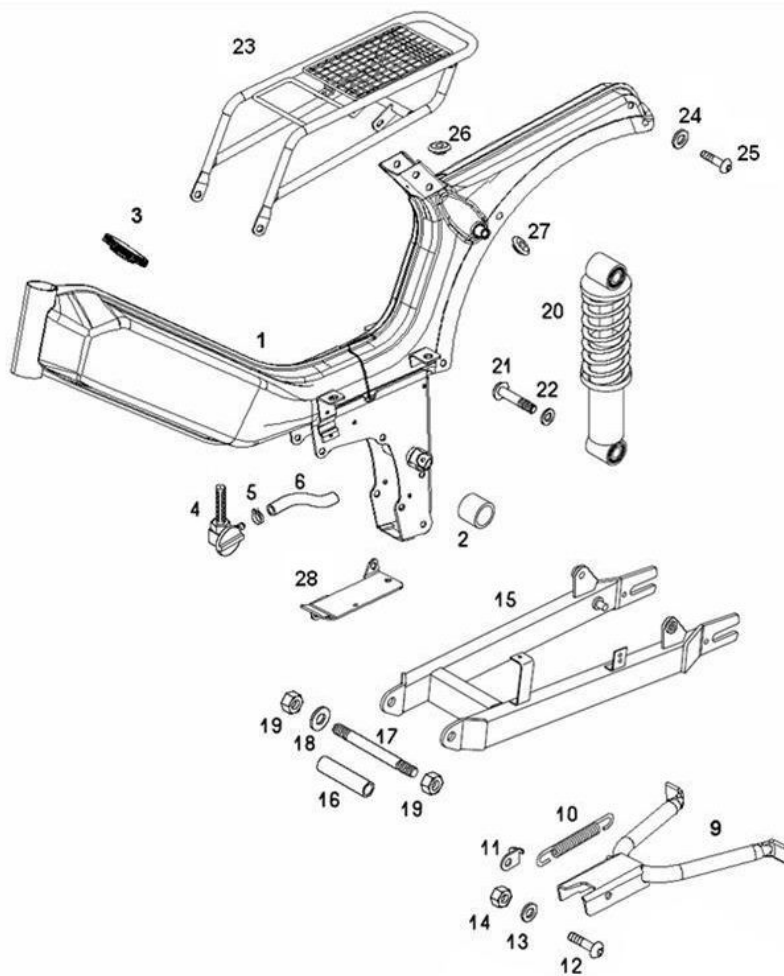

Marke Tomos
 Modell QUADRO
 Ausführung QUADRO E-START 25/45 2007
 g
 Zeichnung 07.FRAME (10413)

MOKiX

Verzeichniss	Artikelnummer	Beschreibung
02	T209.141	TOMOS LAGERBUCHSE KURZ SWING ACHSE
03	9927	TANKDECKEL YAMAHA BW'S/TOMOS A35 CHROM
03	9927	TANKDECKEL YAMAHA BW'S/TOMOS A35 CHROM
03	9970	TANKDECKEL+SCHLOß TOMOS A3/A35 CHROM
04	6646	BENZINHAHN TOMOS A3/A35 45km ST
05	87338	zie 91922
06	7722	BENZINSCHLAUCH GUMMI 4.8x8 mm 30cm SCHWARZ
09	9971	HAUPTSTÄNDER TOMOS A35 24cm SCHWARZ
09	9971	HAUPTSTÄNDER TOMOS A35 24cm SCHWARZ
10	4711	HAUPTSTÄNDERFEDER TOMOS A35/PEUGEOT FOX 84x2.0
11	21325	HALTER FEDER HAUPTSTÄNDER TOMOS A3/A35 ORG
12	214870	INBUS-SCHRAUBE M8x70 ZINK 12st
13	10315	UNTERLEGSCHIEBE M 8 ZINK 100st
14	10309	SELBSTSICHERNDE MUTTER M 8 ZINK 10st
15	T242.338.020	vervallen TOMOS STANDARD EX/XL SCHWINGE SCHWARZ