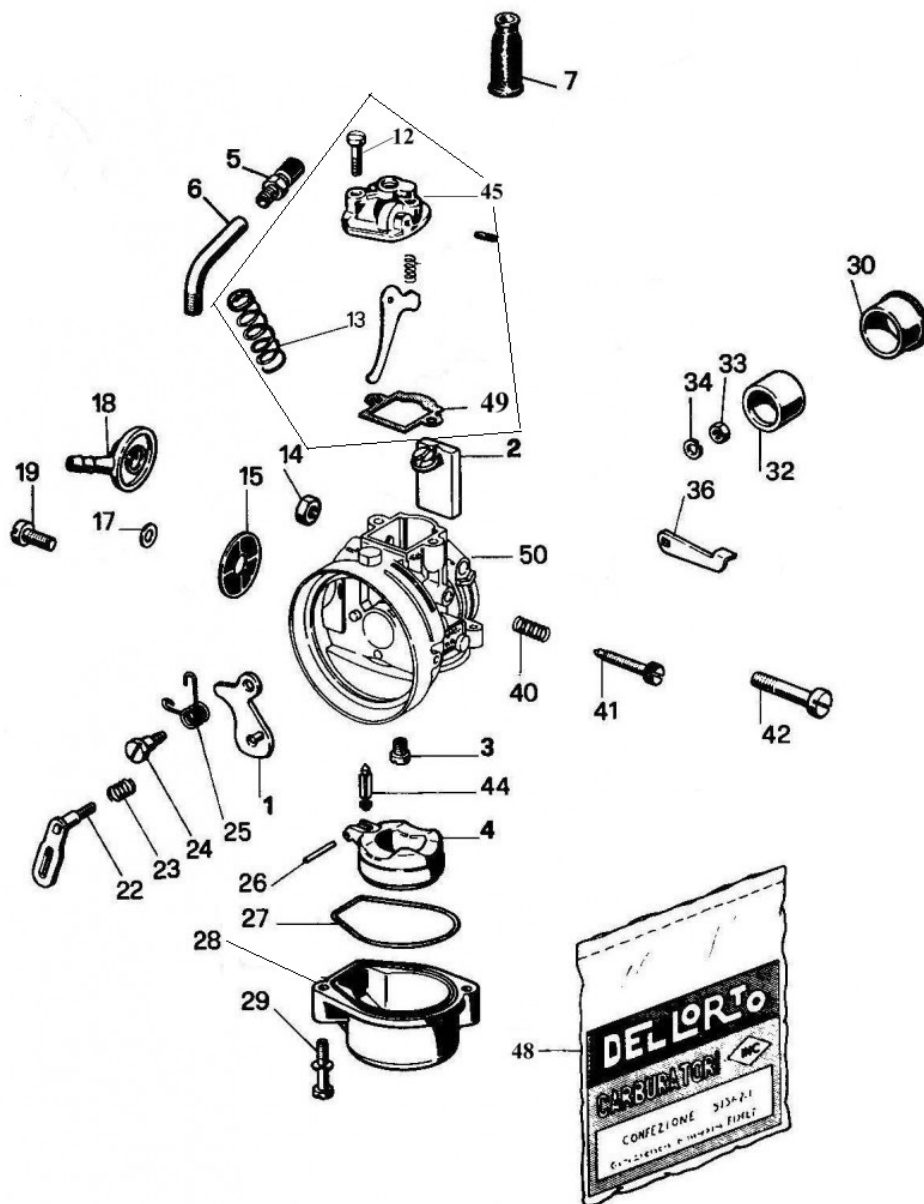

Marke TOMOS
 Modell CARBURATEUR SHA 14-15-16 TOMOS Parts
 Ausführung CARBURATEUR TOMOS SHA 14-15-16 TOMOS Parts
 g
 Zeichnung CARBURATEUR SHA 14 15 16 TOMOS Parts (22853)

MOKiX

Verzeichnis	Artikelnummer	Beschreibung
01	T223.026	TOMOS CHOKEHEBEL
02	19.057	GASSCHIEBER DELLORTO SHA 15/15 14//14 PVC (1)
03	9838/52	DÜSE DELLORTO KLEIN 5mm 52
04	94177	VERGASER REPARATUR KIT DELL 14/12mm TOMOS A35 SP
05	8932.37	STELLSCHRAUBE DELLORTO SCOOTER (1)
06	3600.35	ROHRBOGEN 70° DELLORTO (1)
07	1476.06	GASZUGHUT SHA DELLORTO SCOOTER (1)
12	T219.598	verfallen TOMOS BOLZEN VERGASER DECKEL
13	3346.61	FEDER DELLORTO SHA 14+15mm (1)
14	10142	MESSING MUTTER M6 STD 10 stück
15	19.061	BANJO-FILTER DELLORTO SHA 15/15 (1)
17	10459	FIBER-RING 5 x 8mm 10 stück
18	19.060	BANJO DELLORTO SHA 15/15 PVC (1)
19	10276	BLECHSCHRAUBE M5x10 ZINK 10st
22	18-9256	HEBEL CHOKE DELLORTO MOFA SHA (1)