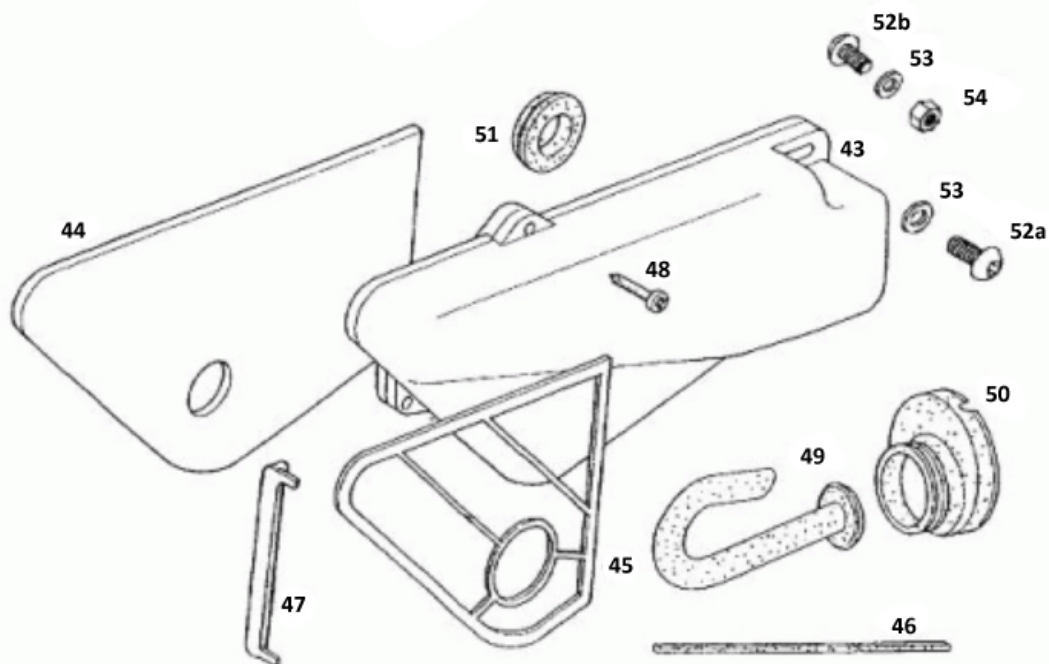

Marke TOMOS  
 Modell CARBURATEUR SHA 14-15-16 TOMOS Parts  
 Ausführung LUCHTFILTER TOMOS SHA  
 g  
 Zeichnung LUCHTFILTER (22854)

**MOKiX**

Verzeichniss	Artikelnummer	Beschreibung
43	T230.069	TOMOS LUFTFILTER A35 KOMPLET
43	88607	LUFTFILTER TOMOS A35 KOMPLETT
44	5586	LUFTFILTER TOMOS A35 ELEMENT SUPERTEC
44	AF0009	FILTERFOAM TOMOS A35 PRO.S RED
45	T229.776	vervallen TOMOS TUSSENPLAAT PACK'R
46	T229.702	vervallen TOMOS PACK'R DICHTGUMMI LUFTFILTER
47	T229.703	vervallen TOMOS STRIP
48	89881	BLECHSCHRAUBEN SATZ 3.5x16mm SCHWARZ 10st
49	21347	ANSAUGGUMMI TOMOS A35/PACK'R ORG
50	20179	ANSAUGGUMMI TOMOS STD/QUADDER 45 ORG
51	21321	ANSAUGGUMMI TOMOS A35 ORG
52	89556	FLANSCH MOTOR SCHRAUBEN SW 8 M6x25 SCHWARZ 10st
53	10314	UNTERLEGSCHIEBE M 6 ZINK 100st
54	T031.075	TOMOS MOER M6