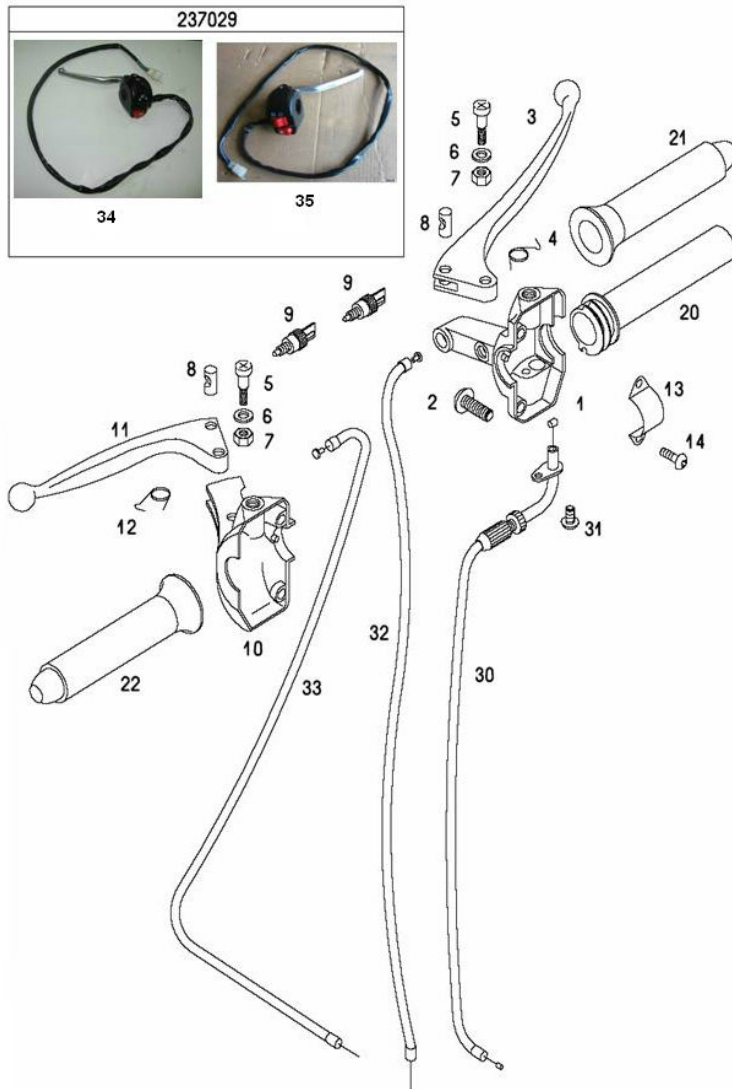

Marke Tomos
 Modell STANDAARD
 Ausführung STANDARD EX Oliepomp E-start
 g
 Zeichnung 12.STUURDELEN (10120)

Verzeichnis	Artikelnummer	Beschreibung
01	T243.236	vervallen TOMOS BREMSHEBEL KOMPLETT
01	89910	GASGRIFF+HEBEL TOMOS A35"07 SCHWARZ
02	10197	BLECHSCHRAUBE M5x20 KREUZ SCHWARZ 10st
03	89863	H-BREMSHEBEL TOMOS A35>07 (FO Griff) ALU RECHTS
04	T243.239	TOMOS HEBEL VEDER RECHTS "07
05	33226	HEBEL BOLZEN GENERIC CRACKER LINKS 5x25 11/14 (1)
08	7801	EINSTECKNIPPEL 8x12mm (1)
08	7801	EINSTECKNIPPEL 8x12mm (1)
09	801539	zie 91088
09	6637	BREMSLICHTSCHALTER UNI SCOOTER VORN/HINTEN
10	89507	BREMSEGRIF TOMOS A35 "07 SCHWARZ
10	89507	BREMSEGRIF TOMOS A35 "07 SCHWARZ
11	89862	H-BREMSHEBEL TOMOS A35>07 (FO Griff) ALU LINKS
12	T243.245	TOMOS FEDER BREMSHEBEL LINKS "07
13	T243.247	TOMOS KLEMME BREMSHEBEL

Verzeichn iss	Artikelnummer	Beschreibung
14	214510	INBUS-SCHRAUBE M5x10 ZINK 25st
20	92732	GASGRIFF TOMOS A35 "07 SCHWARZ
21	7719	GRIFFGUMMI SUPER GRIP SCHWARZ
22	7719	GRIFFGUMMI SUPER GRIP SCHWARZ
30	88391	GASZUG TOMOS A35 REV/YOUNGS TEFLON >08 ELVEDES
30	93261	GASZUG TOMOS A35 REV/YOUNGS TEFLON >08 SCHWARZ ST
31	214510	INBUS-SCHRAUBE M5x10 ZINK 25st
32	6295	BREMSZUG VORNE TOMOS A3/A35 85cm SUPERTEC
33	6296	BREMSZUG HINTEN TOMOS A3/A35 SUPERTEC
34	89507	BREMSGRIFF TOMOS A35 "07 SCHWARZ
35	89910	GASGRIFF+HEBEL TOMOS A35"07 SCHWARZ