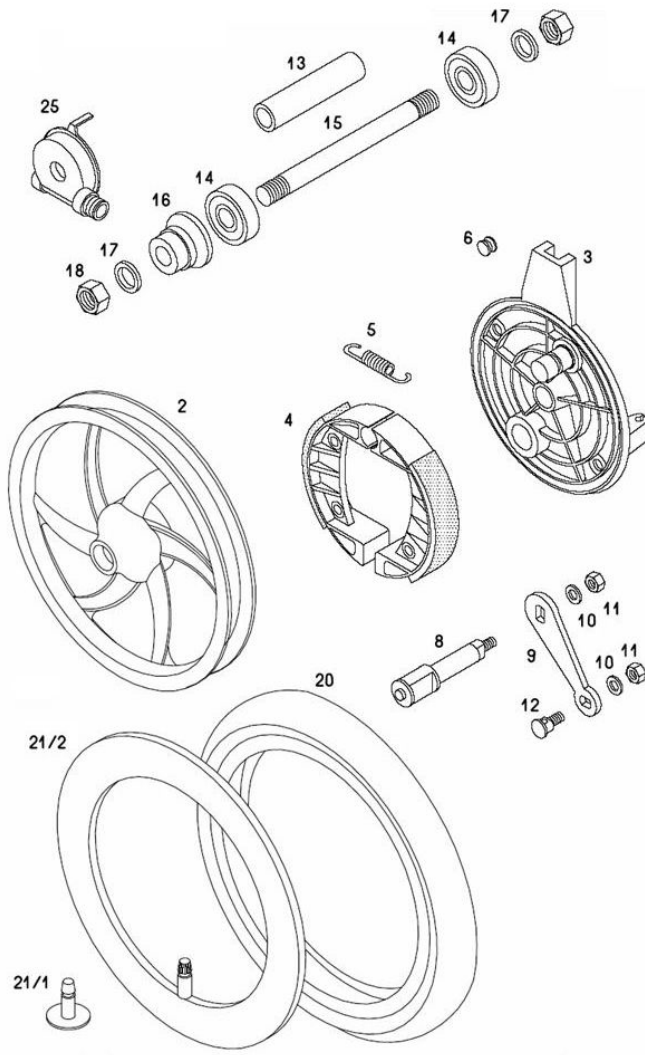

Marke Tomos
 Modell STANDAARD
 Ausführung STANDARD EX Oliepomp E-start
 g
 Zeichnung 13.VOORWIEL (10121)

MOKiX

Verzeichniss	Artikelnummer	Beschreibung
02	T236.974	vervallen TOMOS VOORWIEL GRIJS
03	T233.155	vervallen TOMOS GRUNDPLATTE BREMSE VORNE SILBER KO
04	85167	BREMSBELAG TOMOS A35 NT 105mm NEW FREN
04	22 512 0200	BREMSBELAG TOMOS A35 NT 105mm RMS
05	21330	zie 94056
06	T227.114	vervallen TOMOS FLEXER GUMMISTOPFEN ANKERPLATTE BR
08	21316	BREMSWELLE TOMOS A35/FLEXER 5cm ORG
09	21317	HEBEL AN BREMSTROMMEL TOMOS A35 ORG
10	10314	UNTERLEGSCHIEBE M 6 ZINK 100st
11	10305	MUTTER M 6 ZINK KL.8 100st
12	85883	BREMSPNIPPEL VESPA VORNE / TOMOS VORNE-HINTEN (1)
13	T222.568	TOMOS DISTANZBUCHSE VORNE RAD
14	4270	LAGER SKF 6201 2RS 12x32x10 (1)
15	T226.086	TOMOS VOORAS 215x12x1.00
16	T227.485	TOMOS DISTANZBUCHSE

Verzeichnis	Artikelnummer	Beschreibung
17	T031.935	TOMOS FLEXER UNTERLEGSCHIEBE HINTERACHSE 13mm
18	7532	ACHSMUTTER 12mm zB. PUCH MAXI (1)
18	7532	ACHSMUTTER 12mm zB. PUCH MAXI (1)
20	1004	REIFEN KENDA 16 - 2.25 K260 2PR 26L
21/1	4345	VENTIL TUBELESS GRADE TR-413
21/2	1080	SCHLAUCH KENDA 16 - 200/225 TR4
25	8829	TACHOANTRIEB TOMOS A35 (11mm ACHSE/24mm LIPPE) AM
25	93177	TACHOANTRIEB TOMOS A35 (12mm ACHSE/24mm LIPPE) NM