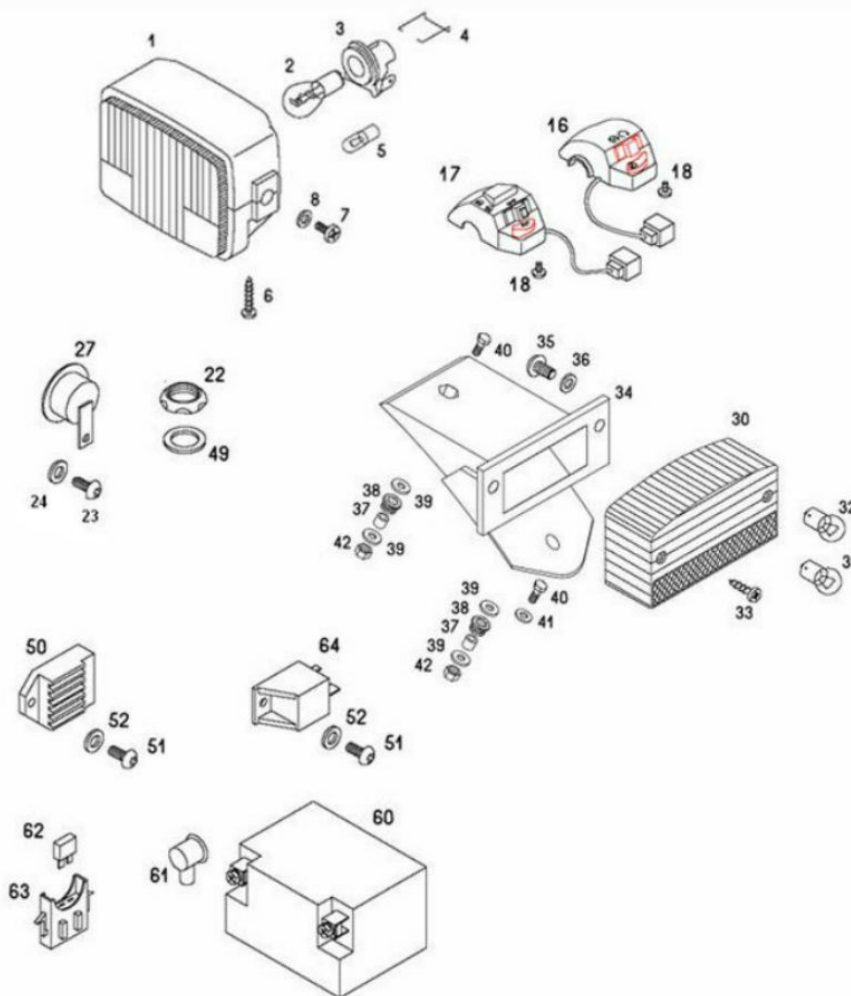

Marke Tomos  
 Modell STANDAARD  
 Ausführung STANDARD EX Oliepomp E-start  
 g  
 Zeichnung 15.ELECTRISCHE DELEN (10122)

Verzeichniss	Artikelnummer	Beschreibung
01	8666	SCHEINWERFER TOMOS A35/STD/QUADRO VIERECKIG CE
01	8666	SCHEINWERFER TOMOS A35/STD/QUADRO VIERECKIG CE
02	92891	LAMPE BA20D 12V 25/25W CE gutachten (1)
02	88685	zie 92891
03	20177	vervallen SCHEINWERFER FASSUNG T
04	T214.657	vervallen TOMOS FEDERRING
05	92003	LAMPE BA9S 12V 4W OSRAM CE gutachten (1)
06	10383	BLECHSCHRAUBEN SATZ 4.0x20mm SCHWARZ 10st
06	10383	BLECHSCHRAUBEN SATZ 4.0x20mm SCHWARZ 10st
07	10199	BLECHSCHRAUBE M6x20 KREUZ SCHWARZ 10st
08	10314	UNTERLEGSCHIEBE M 6 ZINK 100st
16	T237.129	TOMOS FLEXER SCHALTEREINHEIT RECHTS
17	T237.130	vervallen TOMOS FLEXER LENKERSCHALTER LINKS
18	10197	BLECHSCHRAUBE M5x20 KREUZ SCHWARZ 10st
22	T232.918	vervallen TOMOS LENKKOPF MUTTER