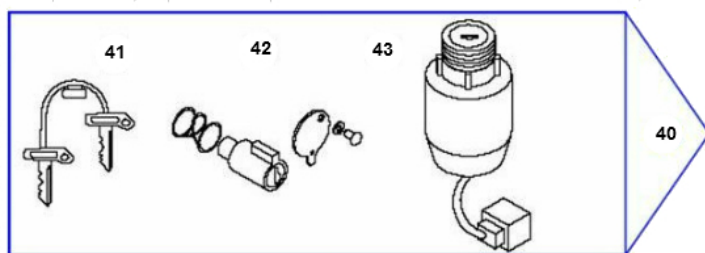

Marke Tomos
 Modell STANDAARD
 Ausführung STANDARD EX Oliepomp E-start
 g
 Zeichnung 09.VOORVORK (10123)

Verzeichn iss	Artikelnummer	Beschreibung
01	T243.184	vervallen TOMOS STANDARD EX/XL FEDERBEIN RECHTS
02	T243.185	vervallen TOMOS STANDARD EX/XL GABELBEIN LINKS SIL
04	T243.179	vervallen TOMOS STAUBKAPPE GABEL
05	21302	GABELWELLENDICHT 29x40.6x10.5 TOMOS A35 (1)
12	T232.968	vervallen TOMOS HALTER GABEL FUR TACHOWELLE
13	T243.197	vervallen TOMOS GABELJOCH SCHWARZ
14	10267	SCHRAUBE M 8x 50 ZINK 8.8 10st
15	10346	MUTTER M 8 ZINK KL.8 100st
16	T243.196.020	vervallen TOMOS ABDECKPLATTE SCHWARZ
17	T243.198.020	vervallen TOMOS LENKERKLEMME SCHWARZ
18	10294	INBUS-SCHRAUBE M6x 50 ZINK 10st
18	89564	FLANSCH MOTOR SCHRAUBEN SW 8 M6x45 SCHWARZ 10st
19	10305	MUTTER M 6 ZINK KL.8 100st
20	20684	MUTTER LENKOPFLAGER TOMOS A3/A35 ORG
21	T200.714	TOMOS KONUSRING LENKOPFLAGER

Verzeichnis	Artikelnummer	Beschreibung
23	T200.714	TOMOS KONUSRING LENKKOPFLAGER
24	T200.715	vervallen TOMOS KAPPE LENKKOPFLAGER
25	T200.717	vervallen TOMOS LENKKOPFLAGER MUTTER
26	T222.848	TOMOS RING LENKKOPFLAGER
27	T206.701	TOMOS QUADRO RING 36x26.2x0.5
28	89030	KUGEL 3/16 4.76mm pro 144 stück
29	T223.155	TOMOS LENKKOPFLAGERSCHALE OBEN
30	T223.157	TOMOS LENKKOPFLAGERSCHALE UNTEN
31	T242.282.020	vervallen TOMOS LAMPENHALTER RECHTS SCHWARZ GLOSS
32	T242.283.020	vervallen TOMOS LAMPENHALTER LINKS SCHWARZ
33	21326	GABEL RING TOMOS STANDAARD/QUADRO ORG
35	94311	REFLEKTOR RECHTECKIG 89x35.5 ORANGE GABEL VORNE CE
40	T233.198	zie 91541
41	T232.891	nicht im Programm
42	T233.198	zie 91541
43	T232.896	TOMOS ZÜNDSCHLOß EX/XL