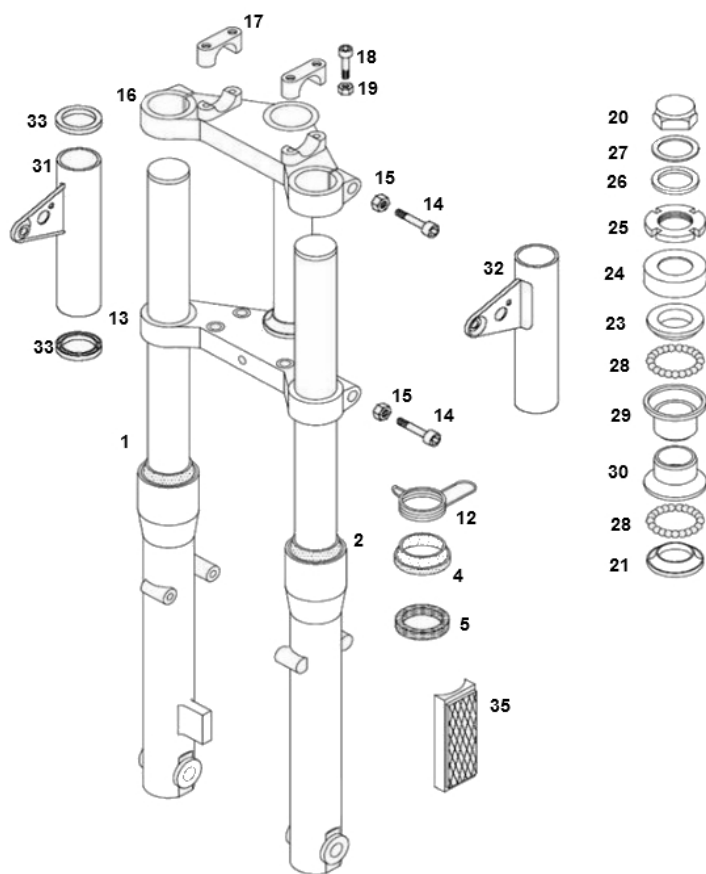

Marke Tomos
 Modell STANDAARD
 Ausführung STANDARD EX Oliepomp E-start
 g
 Zeichnung 09.VOORVORK (10123)

Verzeichn iss	Artikelnummer	Beschreibung
01	T243.184	vervallen TOMOS STANDARD EX/XL FEDERBEIN RECHTS
02	T243.185	vervallen TOMOS STANDARD EX/XL GABELBEIN LINKS SIL
04	T243.179	vervallen TOMOS STAUBKAPPE GABEL
05	21302	GABELWELLENDICHT 29x40.6x10.5 TOMOS A35 (1)
12	T232.968	vervallen TOMOS HALTER GABEL FUR TACHOWELLE
13	T243.197	vervallen TOMOS GABELJOCH SCHWARZ
14	10267	SCHRAUBE M 8x 50 ZINK 8.8 10st
15	10346	MUTTER M 8 ZINK KL.8 100st
16	T243.196.020	vervallen TOMOS ABDECKPLATTE SCHWARZ
17	T243.198.020	vervallen TOMOS LENKERKLEMME SCHWARZ
18	10294	INBUS-SCHRAUBE M6x 50 ZINK 10st
18	89564	FLANSCH MOTOR SCHRAUBEN SW 8 M6x45 SCHWARZ 10st
19	10305	MUTTER M 6 ZINK KL.8 100st
20	20684	MUTTER LENKOPFLAGER TOMOS A3/A35 ORG
21	T200.714	TOMOS KONUSRING LENKOPFLAGER

Verzeichnis	Artikelnummer	Beschreibung
23	T200.714	TOMOS KONUSRING LENKKOPFLAGER
24	T200.715	vervallen TOMOS KAPPE LENKKOPFLAGER
25	T200.717	vervallen TOMOS LENKKOPFLAGER MUTTER
26	T222.848	TOMOS RING LENKKOPFLAGER
27	T206.701	TOMOS QUADRO RING 36x26.2x0.5
28	89030	KUGEL 3/16 4.76mm pro 144 stück
29	T223.155	TOMOS LENKKOPFLAGERSCHALE OBEN
30	T223.157	TOMOS LENKKOPFLAGERSCHALE UNTEN
31	T242.282.020	vervallen TOMOS LAMPENHALTER RECHTS SCHWARZ GLOSS
32	T242.283.020	vervallen TOMOS LAMPENHALTER LINKS SCHWARZ
33	21326	GABEL RING TOMOS STANDAARD/QUADRO ORG
35	94311	REFLEKTOR RECHTECKIG 89x35.5 ORANGE GABEL VORNE CE
40	T233.198	zie 91541
41	T232.891	nicht im Programm
42	T233.198	zie 91541
43	T232.896	TOMOS ZÜNDSCHLOß EX/XL