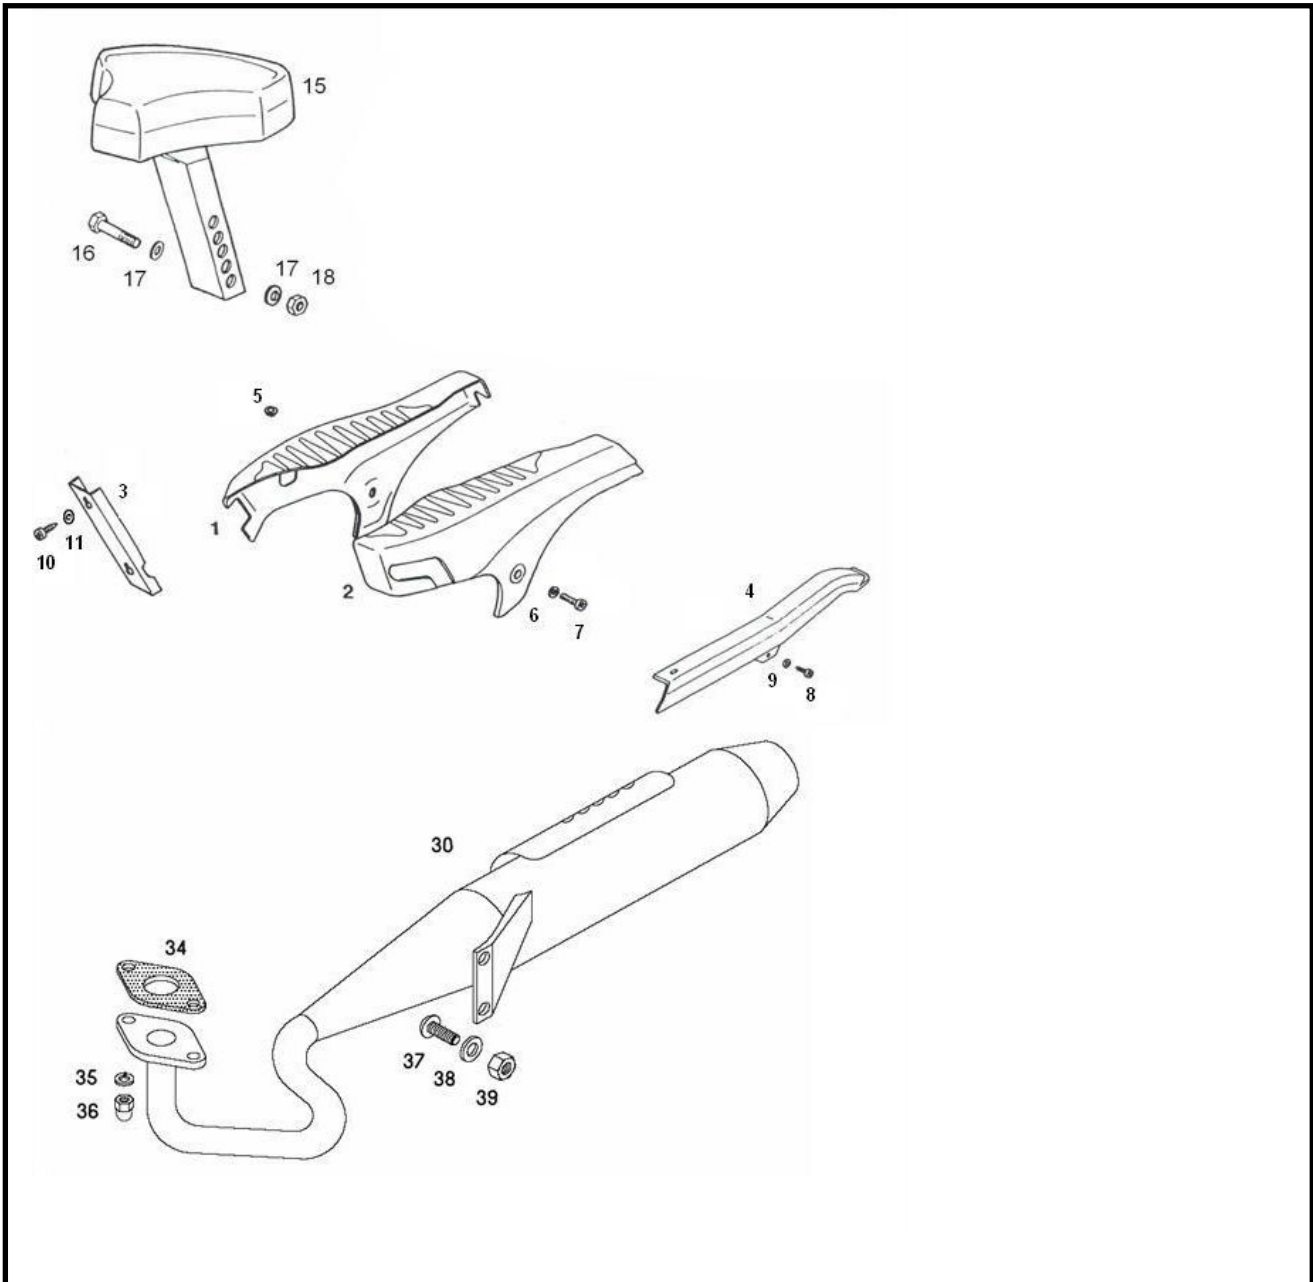

Marke Tomos
 Modell STANDAARD
 Ausführung STANDARD EX Oliepomp E-start
 9
 Zeichnung 11.ZADEL UITLAAT (10124)

Verzeichnis	Artikelnummer	Beschreibung
01	55881	SEITENVERKLEIDUNG SATZ TOMOS A35 GLANZEND SCHWARZ
01	55882	SEITENVERKLEIDUNG SATZ TOMOS A35 MATT SCHWARZ
02	55881	SEITENVERKLEIDUNG SATZ TOMOS A35 GLANZEND SCHWARZ
02	55882	SEITENVERKLEIDUNG SATZ TOMOS A35 MATT SCHWARZ
03	T242.313	vervallen TOMOS STANDARD EX/XL KABELVERKLEIDUNG
04	21254	KETTENSCHUTZ TOMOS A35/STD SCHWARZ ORG
05	T234.384	TOMOS DURCHGANG GUMMI 8.0x12.0x3.0
06	10314	UNTERLEGSCHIEBE M 6 ZINK 100st
07	89551	FLANSCH SCHRAUBEN SW10 M6x15 SILBER 10st
07	89554	FLANSCH MOTOR SCHRAUBEN SW 8 M6x15 SCHWARZ 10st
08	89885	BLECHSCHRAUBEN SATZ 5.0x20mm SCHWARZ 10st
08	89885	BLECHSCHRAUBEN SATZ 5.0x20mm SCHWARZ 10st
09	87263	UNTERLEGSCHIEBE M 5 ZINK 100st
10	89883	zie 10383
10	10383	BLECHSCHRAUBEN SATZ 4.0x20mm SCHWARZ 10st

Verzeichn iss	Artikelnummer	Beschreibung
11	87263	UNTERLEGSCHLEIBE M 5 ZINK 100st
15	T234.335	vervallen TOMOS ZADEL-ZWART (incl.accubak)
15	9776	SATTEL TOMOS A3/A35 STD SCHWARZ
16	10268	SCHRAUBE M 8x 60 ZINK 8.8 10st
17	10315	UNTERLEGSCHLEIBE M 8 ZINK 100st
18	10309	SELBSTSICHERNDE MUTTER M 8 ZINK 10st
18	10309	SELBSTSICHERNDE MUTTER M 8 ZINK 10st
30	86662	AUSPUFF TOMOS A35 E2 STD (22mm) CHROME JAMARCOL
30	86659	AUSPUFF TOMOS A35 e1 SPEEDY (26mm) SCHWARZ SILEX
30	86660	AUSPUFF TOMOS A35 E2 SPEEDY (26mm) CHROM JAMARCOL
30	06.09.551R	AUSPUFF TECNIGAS "NEXT-R" TOMOS A35 STD45 e1/e2
34	7909	zie 94082
34	94082	KRÜMMER-DICHTUNG PUCH MAXI STD (1)
35	10311	ZAHNSCHLEIBE M6 ZINK 100st
36	88351	KRÜMMERMUTTER PUCH MAXI M6 LANG (1)
37	10262	SCHRAUBE M 8x 20 ZINK 8.8 10st
38	10315	UNTERLEGSCHLEIBE M 8 ZINK 100st
39	10309	SELBSTSICHERNDE MUTTER M 8 ZINK 10st