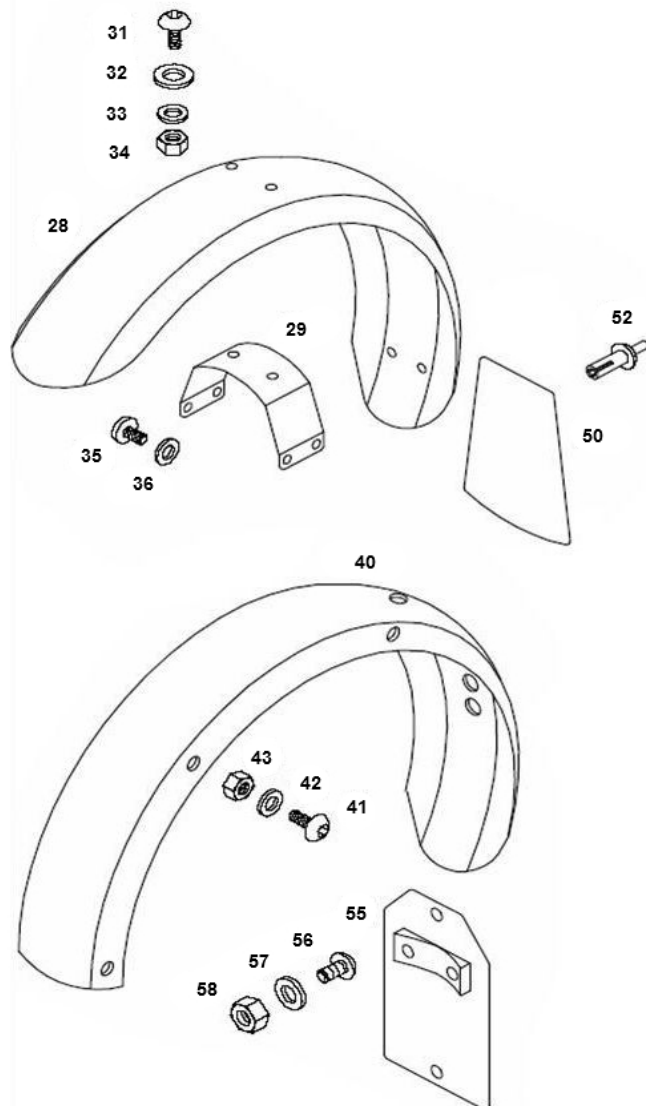

Marke Tomos
 Modell STANDAARD
 Ausführung STANDARD EX Oliepomp E-start
 g
 Zeichnung 16.SPATBORD VOOR EN ACHTER (10125)

Verzeichniss	Artikelnummer	Beschreibung
28	T242.280.020	TOMOS QUADRO SCHUTZBLECH VORNE SCHWARZ
28	89752	KOTFLÜGEL VORNE TOMOS A35"07 SCHWARZ
29	T242.056.020	vervallen TOMOS QUADRO STABILISATOR SCHWARZ
29	89753	KOTFLÜGELBÜGEL TOMOS A35"07 SCHWARZ
31	10196	BLECHSCHRAUBE M5x16 KREUZ SCHWARZ 10st
32	87263	UNTERLEGSCHIEBE M 5 ZINK 100st
33	214512	INBUS-SCHRAUBE M5x12 ZINK 25st
34	10398	SELBSTSICHERNDE MUTTER M 5 ZINK 10st
35	10289	INBUS-SCHRAUBE M6x 20 ZINK 10st
36	10314	UNTERLEGSCHIEBE M 6 ZINK 100st
40	T230.598	TOMOS SCHUTZBLECH HINTEN CHROM
41	10289	INBUS-SCHRAUBE M6x 20 ZINK 10st
42	10314	UNTERLEGSCHIEBE M 6 ZINK 100st
43	10308	SELBSTSICHERNDE MUTTER M 6 ZINK 10st
50	T234.656	vervallen TOMOS QUADRO SPRITZLAPPEN

Verzeichnis	Artikelnummer	Beschreibung
52	T234.664	vervallen TOMOS SPANKLEMME 5.0 LDPE
55	T211.838	vervallen TOMOS NUMMERPLAATHOUD.
56	214510	INBUS-SCHRAUBE M5x10 ZINK 25st
57	87263	UNTERLEGSCHIEBE M 5 ZINK 100st
58	10398	SELBSTSICHERNDE MUTTER M 5 ZINK 10st