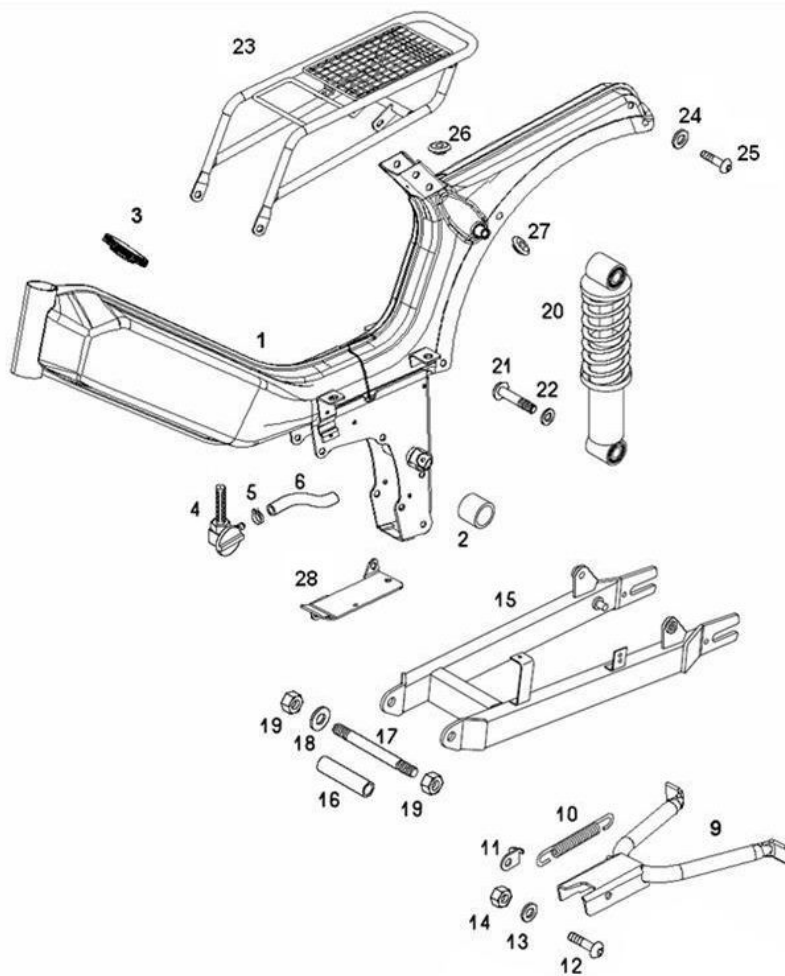

Marke Tomos
 Modell STANDAARD
 Ausführung STANDARD EX Oliepomp E-start
 g
 Zeichnung 08.FRAME (10126)

MOKiX

Verzeichniss	Artikelnummer	Beschreibung
02	T209.141	TOMOS LAGERBUCHSE KURZ SWING ACHSE
03	9927	TANKDECKEL YAMAHA BW'S/TOMOS A35 CHROM
03	9927	TANKDECKEL YAMAHA BW'S/TOMOS A35 CHROM
03	9970	TANKDECKEL+SCHLOß TOMOS A3/A35 CHROM
04	6646	BENZINHAHN TOMOS A3/A35 45km ST
05	87338	zie 91922
06	7722	BENZINSCHLAUCH GUMMI 4.8x8 mm 30cm SCHWARZ
09	9971	HAUPTSTÄNDER TOMOS A35 24cm SCHWARZ
09	9971	HAUPTSTÄNDER TOMOS A35 24cm SCHWARZ
10	4711	HAUPTSTÄNDERFEDER TOMOS A35/PEUGEOT FOX 84x2.0
11	21325	HALTER FEDER HAUPTSTÄNDER TOMOS A3/A35 ORG
12	214870	INBUS-SCHRAUBE M8x70 ZINK 12st
13	10315	UNTERLEGSCHIEBE M 8 ZINK 100st
14	10309	SELBSTSICHERNDE MUTTER M 8 ZINK 10st
15	T242.338.020	vervallen TOMOS STANDARD EX/XL SCHWINGE SCHWARZ

Verzeichnis	Artikelnummer	Beschreibung
16	20014	SCHWINGENBUCHSE TOMOS A35 LANG ORG
16	5652	SCHWINGENACHSE TOMOS A35 KOMPLETT SET SUPERTEC
17	5652	SCHWINGENACHSE TOMOS A35 KOMPLETT SET SUPERTEC
17	93045	SCHWINGENACHSE TOMOS A35 (M12x1.25x120) SUPERTEC
17	93045	SCHWINGENACHSE TOMOS A35 (M12x1.25x120) SUPERTEC
18	T031.935	TOMOS FLEXER UNTERLEGSCHLEIFE HINTERACHSE 13mm
19	T030.051	TOMOS MUTTER SCHWINGE HINTEN M12x1.25
20	90475	STOßDÄMPFERSATZ MKX 280mm SCHWARZ
20	88524	STOßDÄMPFER SATZ UNI 10mm IMCA 280mm SCHWARZ/CHROM
21	10371	INBUS-SCHRAUBE M10x35 ZINK 10 stück
22	10316	UNTERLEGSCHLEIFE M10 ZINK 100st
23	89609	verfallen GEPÄCKTRÄGER TOMOS STD/A35 SCHWARZ
23	89609	verfallen GEPÄCKTRÄGER TOMOS STD/A35 SCHWARZ
23	242364	GEPÄCKTRÄGER TOMOS STD/A35 CHROM ORG
24	10314	UNTERLEGSCHLEIFE M 6 ZINK 100st
25	89551	FLANSCH SCHRAUBEN SW10 M6x15 SILBER 10st
25	89554	FLANSCH MOTOR SCHRAUBEN SW 8 M6x15 SCHWARZ 10st
26	T234.374	verfallen TOMOS ABDICHTUNG RAHMEN
27	T237.216	verfallen TOMOS ABDICHTUNG RAHMEN / GEPÄCKTRÄGER
28	T237.224	TOMOS SCHUTZPLATTE STANDARD EX/XL