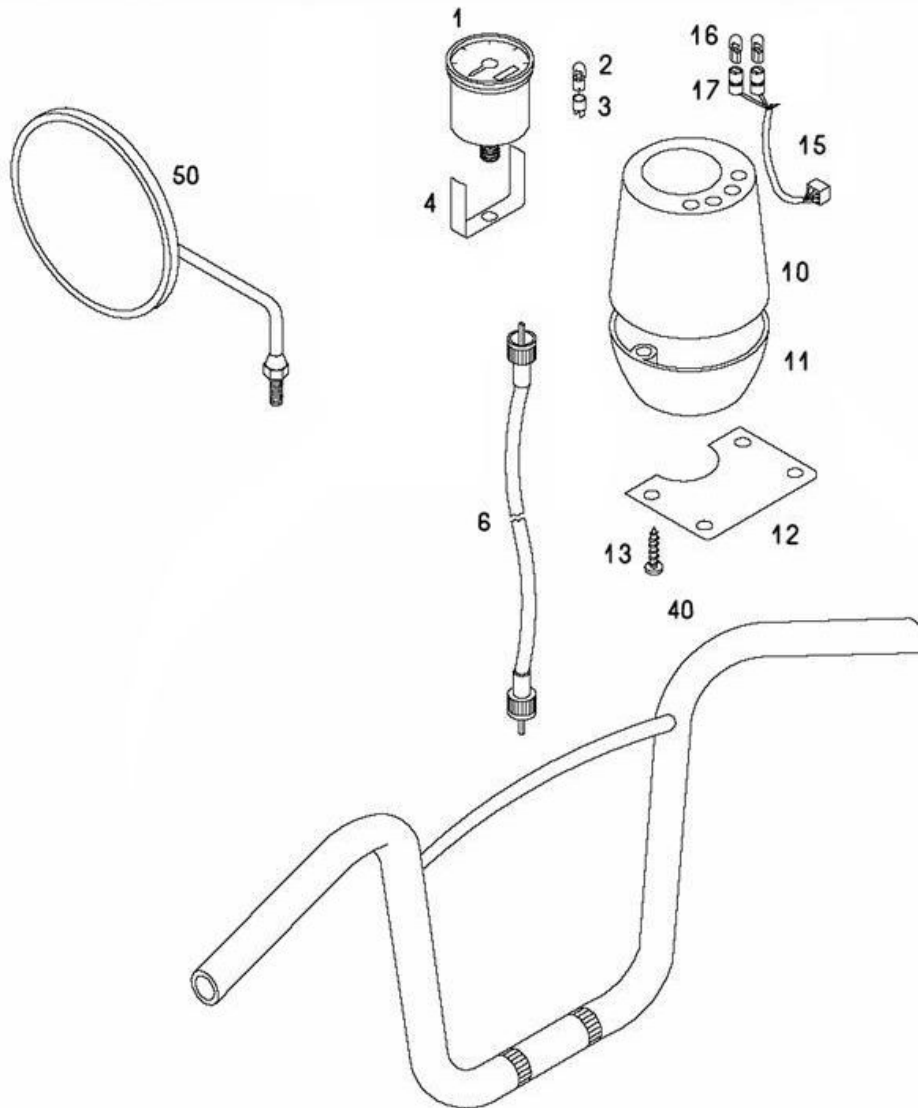

Marke Tomos
 Modell STANDAARD
 Ausführung STANDARD EX Oliepomp E-start
 g
 Zeichnung 10.STUURDELEN 2 (10127)

MOKiX

Verzeichnis	Artikelnummer	Beschreibung
01	T234.222	zie 21297
02	92001	LAMPE T10 12V 2W WEDGE OSRAM CE (1)
03	T234.389	vervallen TOMOS FITTING
04	T234.357	vervallen TOMOS FLEXER MONTAGE STUCK TACHO
06	4071	TACHOWELLE VDO 70cm SCHWARZ SUPERTEC
10	T242.098.S91	TOMOS TELLERHUIS BOVEN UNPAINTED
11	T242.081.S91	vervallen TOMOS TELLERHUIS ONDER ZWART
12	T242.082.S91	vervallen TOMOS TELLERSTEUNPLAAT
13	T033.520	vervallen TOMOS LENKERBOLZEN M6x60
15	T236.729	vervallen TOMOS KABELBAUM TACHO
16	6938	LAMPE T05 12V 1.2W (1)
17	T227.497	vervallen TOMOS FLEXER FASSUNG
40	20168	LENKER TOMOS STD/QUADRO SCHWARZ (SUPERTEC)
50	EH-6	SPIEGEL UNI PVC RUND + KLEMME SCHWARZ 102mm