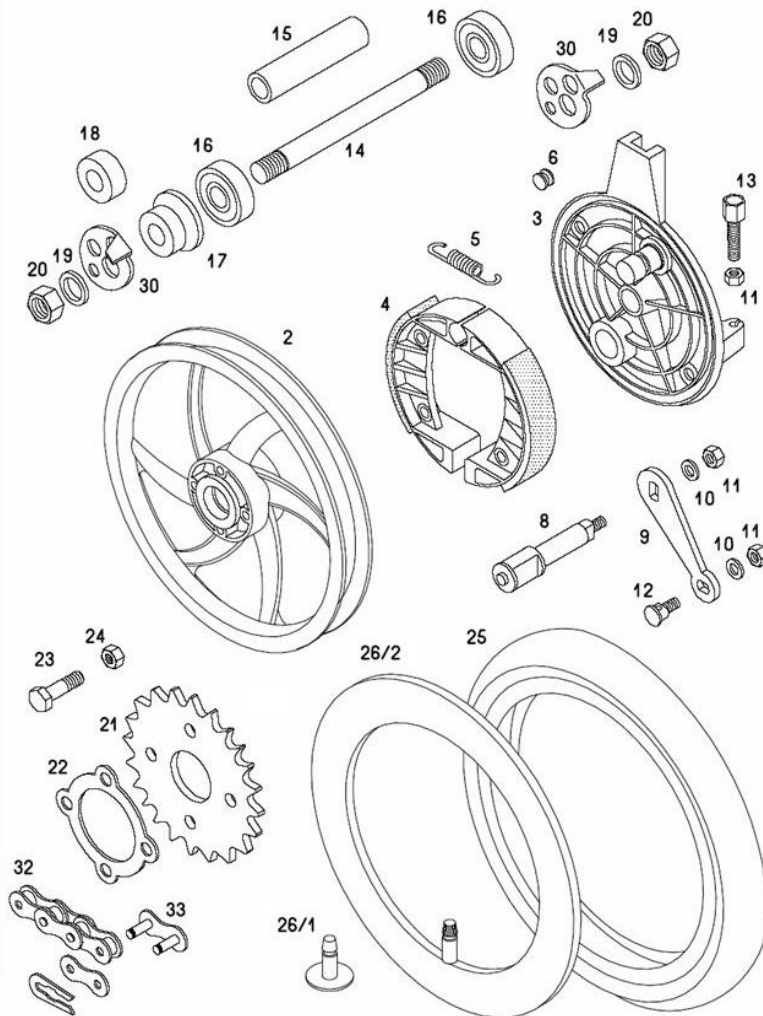

Marke Tomos  
 Modell STANDAARD  
 Ausführung STANDARD EX Oliepomp E-start  
 g  
 Zeichnung 14.ACHTERWIEL (10128)

Verzeichniss	Artikelnummer	Beschreibung
02	T236.975	TOMOS FLEXER HINTERRAD GRAU
03	T233.197	vervallen TOMOS ANKERPLATTE BREMSE VORNE KOMPLETT
04	85167	BREMSBELAG TOMOS A35 NT 105mm NEW FREN
04	85167	BREMSBELAG TOMOS A35 NT 105mm NEW FREN
04	22 512 0200	BREMSBELAG TOMOS A35 NT 105mm RMS
05	21330	zie 94056
06	T227.114	vervallen TOMOS FLEXER GUMMISTOPFEN ANKERPLATTE BR
08	21316	BREMSWELLE TOMOS A35/FLEXER 5cm ORG
09	21317	HEBEL AN BREMSTROMMEL TOMOS A35 ORG
10	10314	UNTERLEGSCHIEBE M 6 ZINK 100st
11	10305	MUTTER M 6 ZINK KL.8 100st
12	85883	BREMSNIPPEL VESPA VORNE / TOMOS VORNE-HINTEN (1)
13	8184	ZUG-EINSTELLSCHRAUBE M6 x 25mm (1)
14	T230.515	TOMOS FLEXER HINTERACHSE
14	90645	HINTERRADACHSE TOMOS A35 KOMPLETT