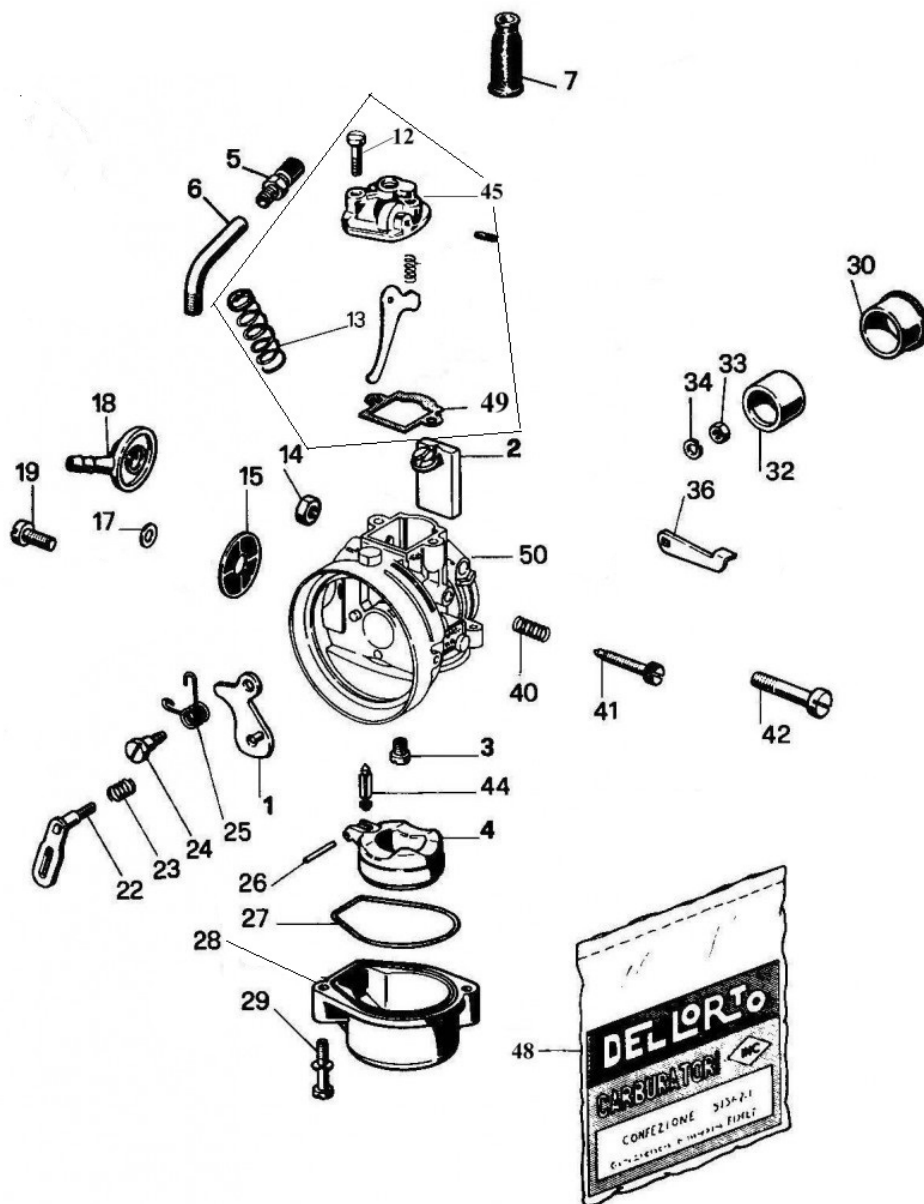

Marke TOMOS
 Modell CARBURATEUR SHA 14-15-16 TOMOS Parts
 Ausführung CARBURATEUR TOMOS SHA 14-15-16 TOMOS Parts
 9
 Zeichnung CARBURATEUR SHA 14 15 16 TOMOS Parts (22853)

MOKiX

Verzeichniss	Artikelnummer	Beschreibung
01	T223.026	TOMOS CHOKEHEBEL
02	19.057	GASSCHIEBER DELLORTO SHA 15/15 14//14 PVC (1)
03	9838/52	DÜSE DELLORTO KLEIN 5mm 52
04	94177	VERGASER REPARATUR KIT DELL 14/12mm TOMOS A35 SP
05	8932.37	STELLSCHRAUBE DELLORTO SCOOTER (1)
06	3600.35	ROHRBOGEN 70° DELLORTO (1)
07	1476.06	GASZUGHUT SHA DELLORTO SCOOTER (1)
12	T219.598	verfallen TOMOS BOLZEN VERGASER DECKEL
13	3346.61	FEDER DELLORTO SHA 14+15mm (1)
14	10142	MESSING MUTTER M6 STD 10 stück
15	19.061	BANJO-FILTER DELLORTO SHA 15/15 (1)
17	10459	FIBER-RING 5 x 8mm 10 stück
18	19.060	BANJO DELLORTO SHA 15/15 PVC (1)
19	10276	BLECHSCHRAUBE M5x10 ZINK 10st
22	18-9256	HEBEL CHOKE DELLORTO MOFA SHA (1)