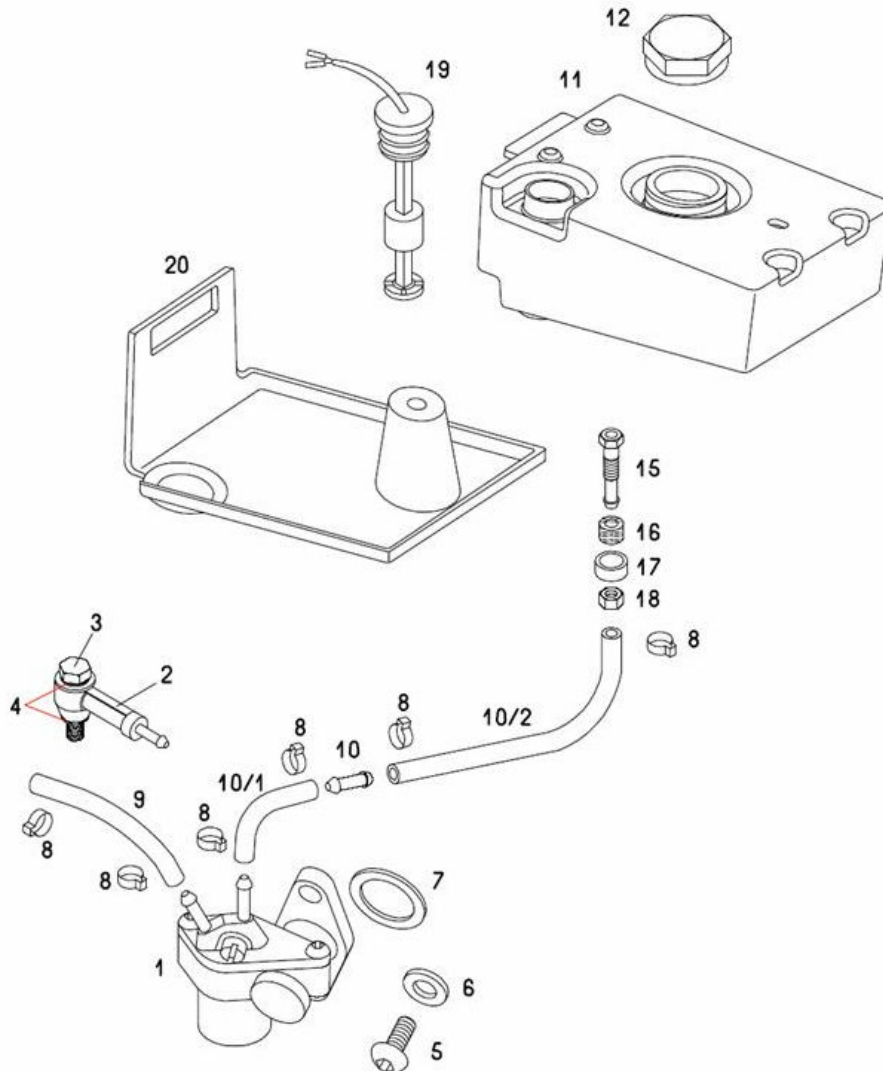

Marke MOTOR
 Modell TOMOS
 Ausführung TOMOS XL
 g

MOKiX

Zeichnung T6 OLIE TANK / POMP (10065)

Verzeichnis	Artikelnummer	Beschreibung
01	21362	vervallen ÖLPUMPE TOMOS ALLE MODELLEN (DELLORTO) O
02	T217.311	vervallen TOMOS HOHLSCHRAUBEVENTIL
03	T217.312	TOMOS HOHLSCHRAUBE OIL M6
04	10171	FIBER-RING 6 x 9mm 10 stück
04	T033.020	nicht im Programm
05	T026.697	TOMOS INBUSBOLZEN M5x16
06	T227.393	TOMOS RING ÖLPUMPE
07	T227.393	TOMOS RING ÖLPUMPE
08	10400	SCHLAUCHSCHELLE 9mm 7-8.5mm (25)
09	3136	ÖLSCHLAUCH PVC 2.2 x 4mm 5 meter RMS
10	3136	ÖLSCHLAUCH PVC 2.2 x 4mm 5 meter RMS
11	T236.404	vervallen TOMOS ÖLTANK
12	T236.413	vervallen TOMOS ÖLTANK DECKEL XL
15	T217.319	vervallen TOMOS HOHLSCHRAUBE
16	T227.499	vervallen TOMOS GUMMIDICHTUNG ÖLTANK ANSCHLUß

Verzeichnis	Artikelnummer	Beschreibung
17	T227.498	TOMOS XL KLEMRING ÖLSCHLAUCH
18	10305	MUTTER M 6 ZINK KL.8 100st
19	21364	verfallen SCHWIMMER/ÖLTANK TOMOS ALLE MODELLEN ORG
20	T236.711	TOMOS MONTAGEPLATTE ÖLTANK