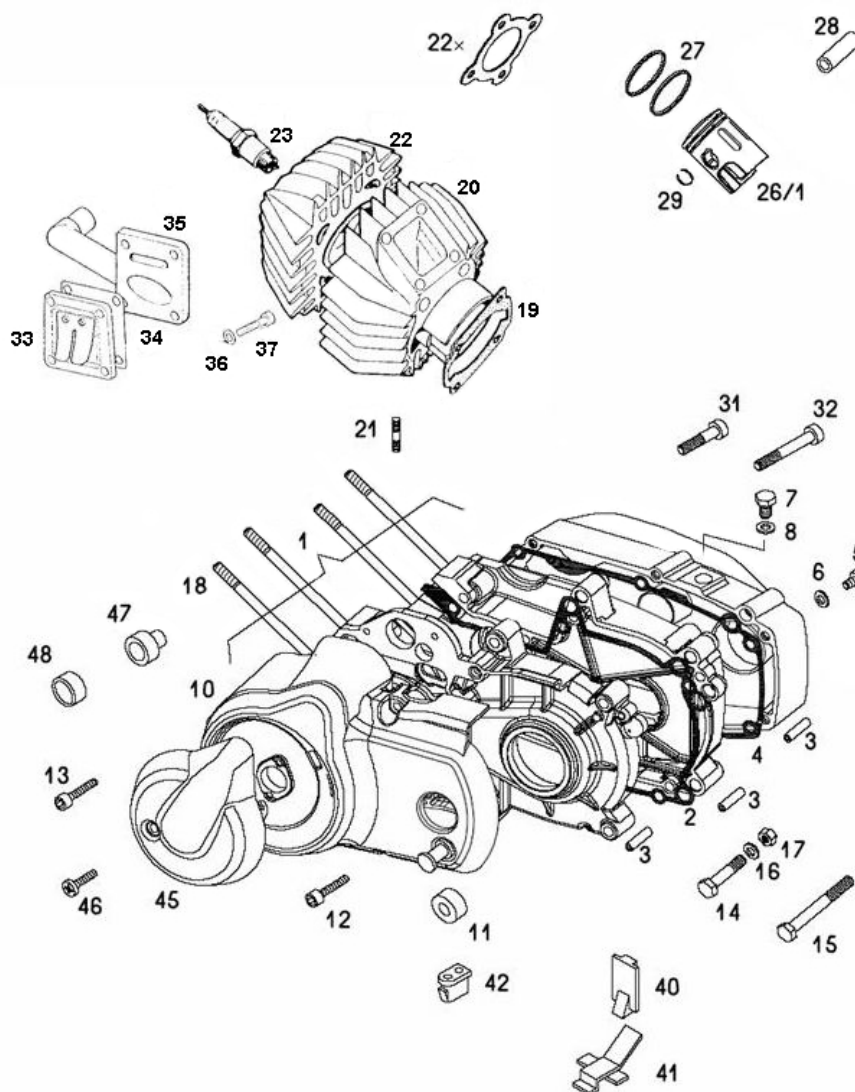

Marke MOTOR
 Modell TOMOS
 Ausführung TOMOS XL
 g

MOKiX

Zeichnung T1 ZILINDER / CARTER (10066)

Verzeichnis	Artikelnummer	Beschreibung
01	T230.982	vervallen TOMOS MOTORGEHÄUSE KOMPLETT
01	T233.178	vervallen TOMOS MOTORGEHÄUSE
02	6950	DICHTSATZ KOMPLETT TOMOS A35 b/z 2003 SP
03	T223.440	TOMOS PASSUNG 9.8x16
04	21251	KUPPLUNGSDECKELDICHTUNG TOMOS A35/STD45 ORG (1)
04	93280	KUPPLUNGSDECKELDICHTUNG TOMOS A35/STD45 BAC (10)
05	10252	SCHRAUBE M 6x 10 ZINK 8.8 10st
06	10150	zie VK82006012150
07	10260	SCHRAUBE M 8x 10 ZINK 8.8 10st
08	10152	KUPFERRING 8x14mm 10 stück
08	10152	KUPFERRING 8x14mm 10 stück
10	91256	vervallen ABDECKUNG LICHTMACHINE TOMOS A35 E-START
11	21252	KICKSTARTER-ANSLAG GUMMI TOMOS A35/STD45 ORG
12	10290	INBUS-SCHRAUBE M6x 25 ZINK 10st
13	10293	INBUS-SCHRAUBE M6x 40 ZINK 10st