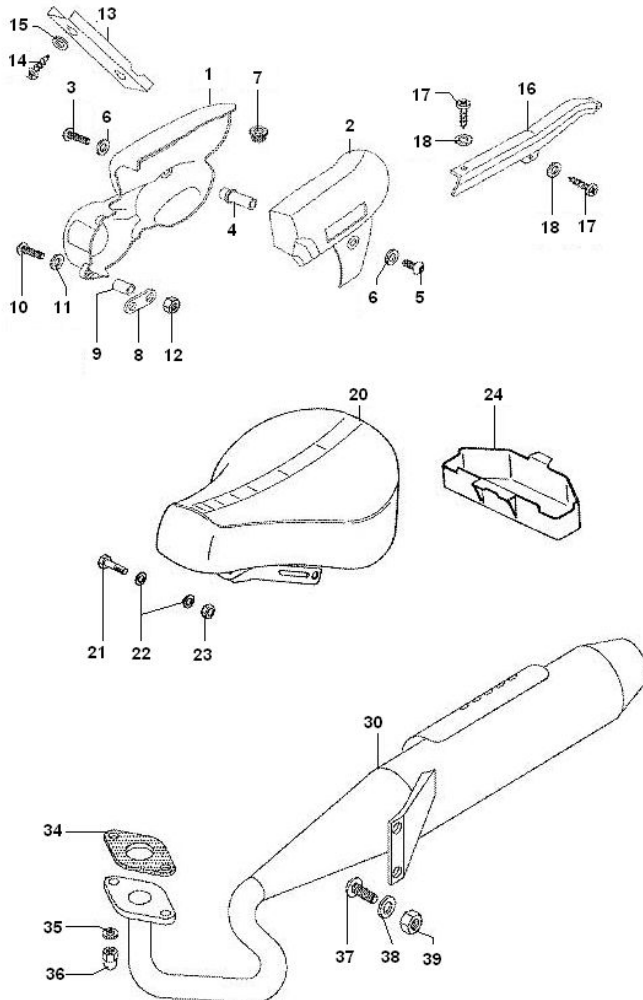

Marke Tomos
 Modell FLEXER
 Ausführung FLEXER XL 25-45 K-START '08 >
 9
 Zeichnung 09.ZADEL UITLAAT (10073)

MOKiX

Verzeichnis	Artikelnummer	Beschreibung
01	21301	SEITENVERKLEIDUNG TOMOS FLEXER RECHTS SCHWARZ ORG
02	21296	SEITENVERKLEIDUNG TOMOS FLEXER LINKS SCHWARZ ORG
03	10294	INBUS-SCHRAUBE M6x 50 ZINK 10st
04	T232.949	vervallen TOMOS FLEXER DISTANZBUCHSE
05	214616	INBUS-SCHRAUBE M6x 16 ZINK 25st
06	10314	UNTERLEGSCHIEBE M 6 ZINK 100st
07	T234.384	TOMOS DURCHGANG GUMMI 8.0x12.0x3.0
08	T230.853	vervallen TOMOS MONTAGEPLATTE SEITENVERKLEIDUNG
09	T208.326	TOMOS FLEXER DISTANZBUCHSE
10	10290	INBUS-SCHRAUBE M6x 25 ZINK 10st
11	10314	UNTERLEGSCHIEBE M 6 ZINK 100st
12	10308	SELBSTSICHERNDE MUTTER M 6 ZINK 10st
13	T242.313	vervallen TOMOS STANDARD EX/XL KABELVERKLEIDUNG
14	89881	BLECHSCHRAUBEN SATZ 3.5x16mm SCHWARZ 10st
15	T031.930	vervallen TOMOS UNTERLEGSCHIEBE SCHWIMMERKAMMER M4

Verzeichnis	Artikelnummer	Beschreibung
16	21254	KETTENSCHUTZ TOMOS A35/STD SCHWARZ ORG
17	89884	BLECHSCHRAUBEN SATZ 5.0x12mm SCHWARZ 10st
17	89884	BLECHSCHRAUBEN SATZ 5.0x12mm SCHWARZ 10st
18	87263	UNTERLEGSCHLEIBE M 5 ZINK 100st
20	T232.554	vervallen TOMOS ZADEL-ZWART FLEXER PACK'R
21	T026.722	TOMOS INBUSBOLZEN M8x55
21	10268	SCHRAUBE M 8x 60 ZINK 8.8 10st
22	10315	UNTERLEGSCHLEIBE M 8 ZINK 100st
23	10346	MUTTER M 8 ZINK KL.8 100st
24	T232.555	vervallen TOMOS GEREEDSCHAPSBK
30	86659	AUSPUFF TOMOS A35 e1 SPEEDY (26mm) SCHWARZ SILEX
30	86659	AUSPUFF TOMOS A35 e1 SPEEDY (26mm) SCHWARZ SILEX
30	86662	AUSPUFF TOMOS A35 E2 STD (22mm) CHROME JAMARCOL
30	06.09.551R	AUSPUFF TECNIGAS "NEXT-R" TOMOS A35 STD45 e1/e2
34	7909	zie 94082
34	94082	KRÜMMER-DICHTUNG PUCH MAXI STD (1)
35	10311	ZAHNSCHLEIBE M6 ZINK 100st
36	88351	KRÜMMERMUTTER PUCH MAXI M6 LANG (1)
36	88351	KRÜMMERMUTTER PUCH MAXI M6 LANG (1)
37	10262	SCHRAUBE M 8x 20 ZINK 8.8 10st
38	10315	UNTERLEGSCHLEIBE M 8 ZINK 100st
39	10309	SELBSTSICHERNDE MUTTER M 8 ZINK 10st