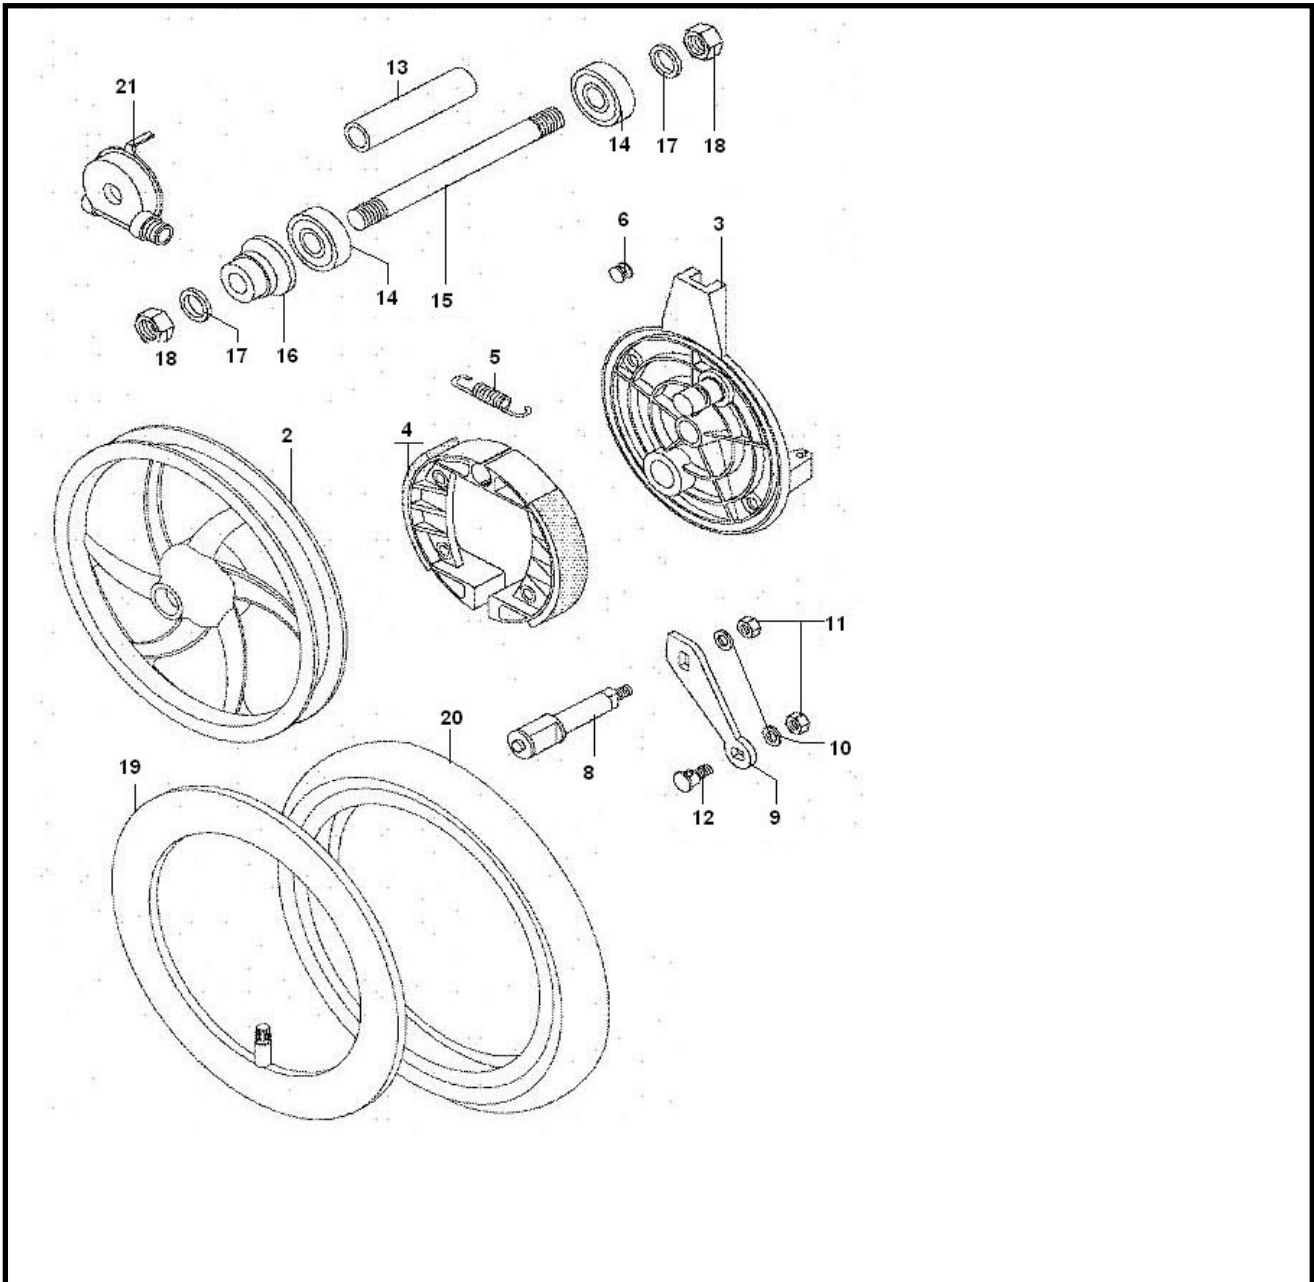

Marke Tomos  
 Modell FLEXER  
 Ausführung FLEXER XL 25-45 K-START '08 >  
 9  
 Zeichnung 14.VOORWIEL (10075)

**MOKiX**

Verzeichniss	Artikelnummer	Beschreibung
02	T236.974	vervallen TOMOS VOORWIEL GRIJS
03	T233.155	vervallen TOMOS GRUNDPLATTE BREMSE VORNE SILBER KO
04	85167	BREMSBELAG TOMOS A35 NT 105mm NEW FREN
04	85167	BREMSBELAG TOMOS A35 NT 105mm NEW FREN
04	22 512 0200	BREMSBELAG TOMOS A35 NT 105mm RMS
05	21330	zie 94056
06	T227.114	vervallen TOMOS FLEXER GUMMISTOPFEN ANKERPLATTE BR
08	21316	BREMSWELLE TOMOS A35/FLEXER 5cm ORG
09	21317	HEBEL AN BREMSTROMMEL TOMOS A35 ORG
10	10314	UNTERLEGSCHIEBE M 6 ZINK 100st
11	10305	MUTTER M 6 ZINK KL.8 100st
12	85883	BREMSNIPPEL VESPA VORNE / TOMOS VORNE-HINTEN (1)
12	85883	BREMSNIPPEL VESPA VORNE / TOMOS VORNE-HINTEN (1)
13	T222.568	TOMOS DISTANZBUCHSE VORNE RAD
14	4270	LAGER SKF 6201 2RS 12x32x10 (1)

<b>Verzeichnis</b>	<b>Artikelnummer</b>	<b>Beschreibung</b>
15	T226.086	TOMOS VOORAS 215x12x1.00
16	T227.485	TOMOS DISTANZBUCHSE
17	T031.935	TOMOS FLEXER UNTERLEGSCHIEBE HINTERACHSE 13mm
18	7532	ACHSMUTTER 12mm zB. PUCH MAXI (1)
19	1081	SCHLAUCH KENDA 16 - 225/250 TR4
20	1006	REIFEN KENDA 16 - 2.50 K77 4PR 31B TT
21	8829	TACHOANTRIEB TOMOS A35 (11mm ACHSE/24mm LIPPE) AM
21	93177	TACHOANTRIEB TOMOS A35 (12mm ACHSE/24mm LIPPE) NM