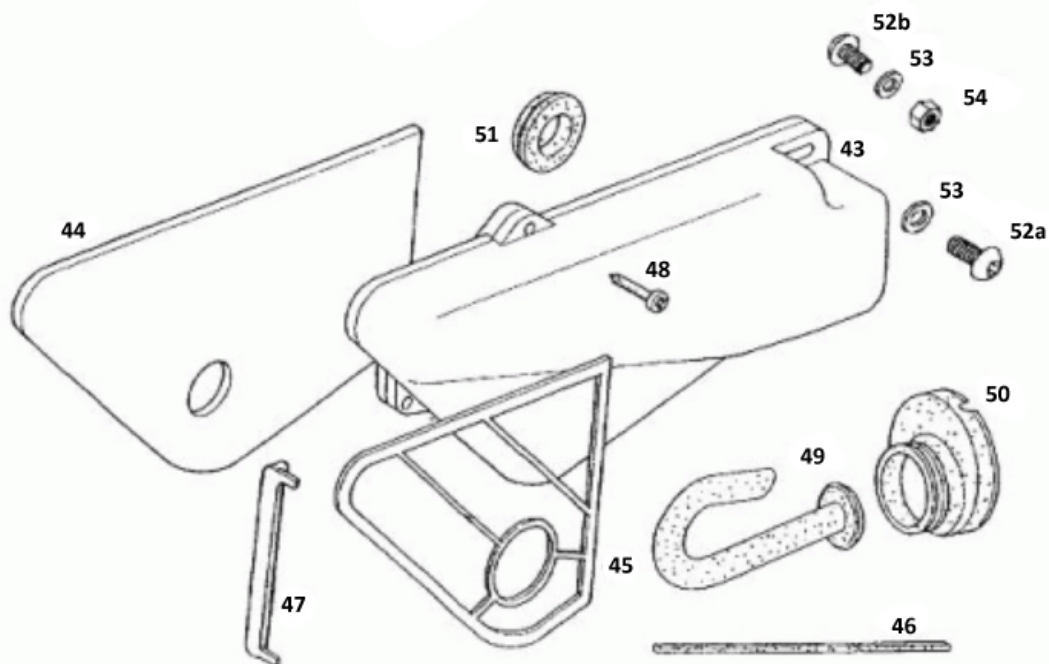

Marke TOMOS
 Modell CARBURATEUR SHA 14-15-16 TOMOS Parts
 Ausführung LUCHTFILTER TOMOS SHA
 g
 Zeichnung LUCHTFILTER (22854)

MOKiX

Verzeichniss	Artikelnummer	Beschreibung
43	T230.069	TOMOS LUFTFILTER A35 KOMPLET
43	88607	LUFTFILTER TOMOS A35 KOMPLETT
44	5586	LUFTFILTER TOMOS A35 ELEMENT SUPERTEC
44	AF0009	FILTERFOAM TOMOS A35 PRO.S RED
45	T229.776	vervallen TOMOS TUSSENPLAAT PACK'R
46	T229.702	vervallen TOMOS PACK'R DICHTGUMMI LUFTFILTER
47	T229.703	vervallen TOMOS STRIP
48	89881	BLECHSCHRAUBEN SATZ 3.5x16mm SCHWARZ 10st
49	21347	ANSAUGGUMMI TOMOS A35/PACK'R ORG
50	20179	ANSAUGGUMMI TOMOS STD/QUADDER 45 ORG
51	21321	ANSAUGGUMMI TOMOS A35 ORG
52	89556	FLANSCH MOTOR SCHRAUBEN SW 8 M6x25 SCHWARZ 10st
53	10314	UNTERLEGSCHIEBE M 6 ZINK 100st
54	T031.075	TOMOS MOER M6