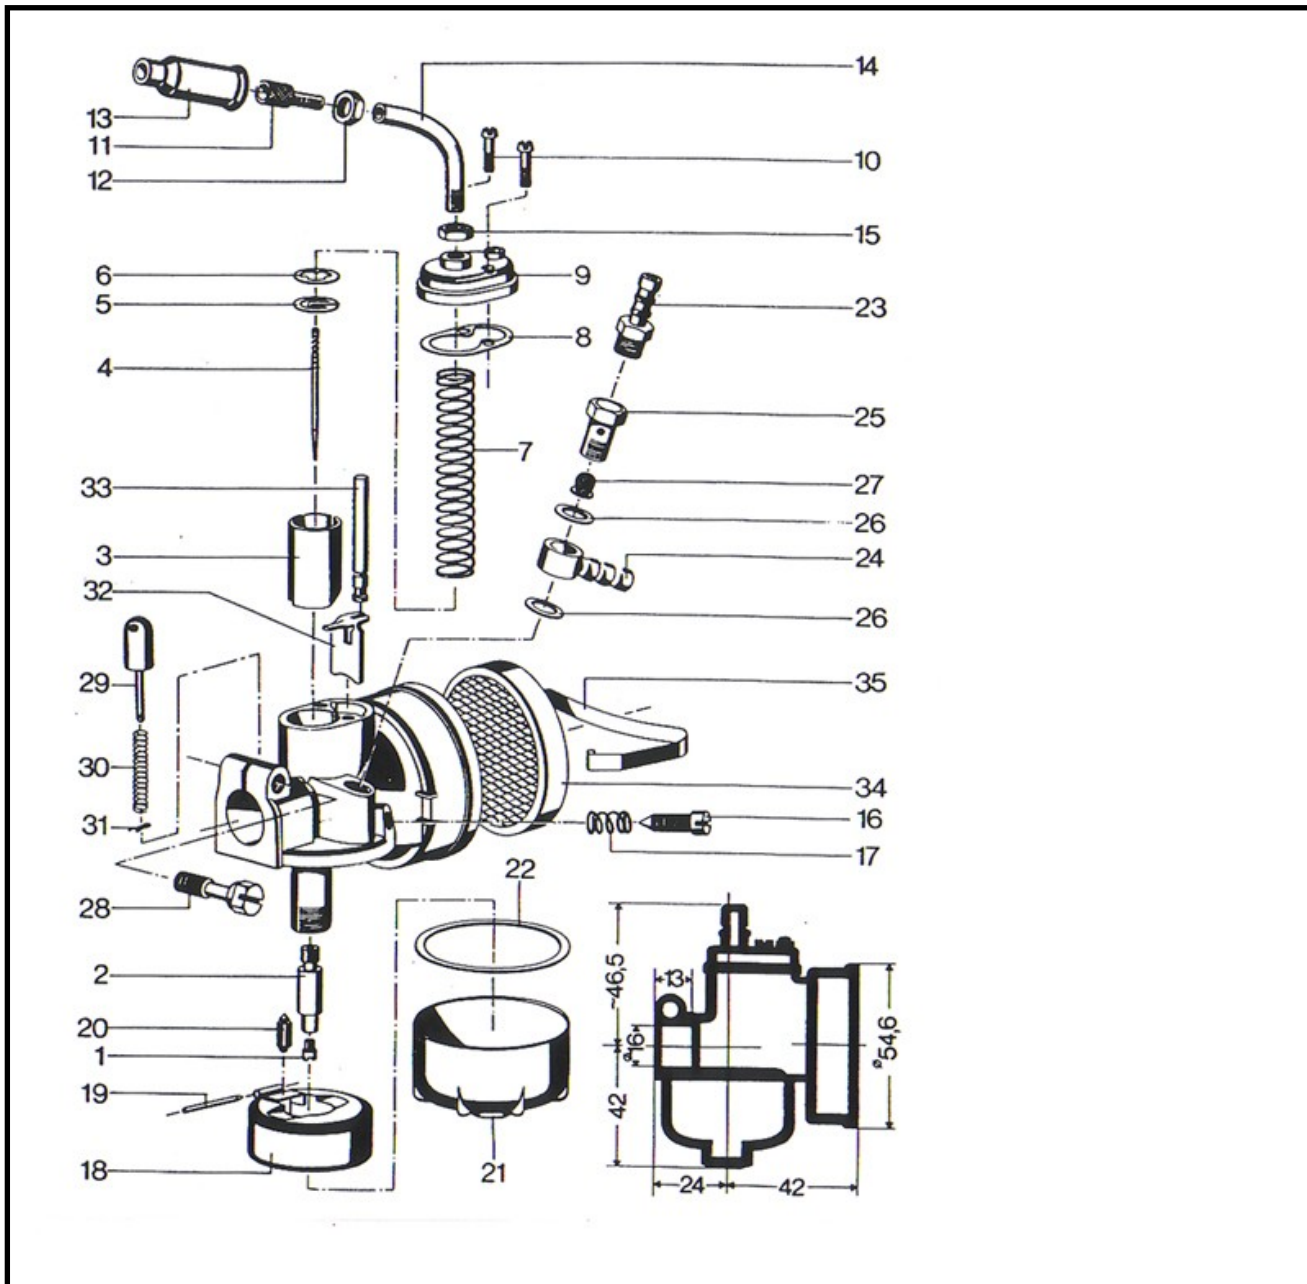

Marke BING  
 Modell TYPE 1  
 Ausführung 1-10-77 Kreidler  
 9

Zeichnung 1-10-77 Kreidler (9807)

Verzeichniss	Artikelnummer	Beschreibung
01	44-021	DÜSENSTOCK 220 BING 15mm (1)
02	45-141	DÜSENSTOCK 217 BING 15mm (1)
03	22-140-10	vervallen GASSCHUIF BING KR 10mm
04	46-042	vervallen DUESENNADEL KR 10mm
05	57-200	vervallen DUESENNADELCLIP BING
06	57-023	nicht im Programm
07	60-300	vervallen GASSCHUIFV. BING KR 10mm
08	65-520	nicht im Programm
09	20-971	nicht im Programm
10	40-414	SCHRAUBE BING 15mm (1)
11	50-048	EINSTELLSCHRAUBE BING KR 10mm (1)
12	42-605	MUTTER FÜR STELSCHRAUBE KREIDLER 10mm (1)
14	55-191	WINKELSTÜCK BING KREIDLER 10mm (1)
15	42-702	nicht im Programm
16	40-525	EINSTELLSCHRAUBE BING SACHS (1)

<b>Verzeichnis</b>	<b>Artikelnummer</b>	<b>Beschreibung</b>
17	60-140	EINSTELLSCHRAUBE FEDER BING 15mm (1)
18	35-217	verfallen SCHWIMMER BING KR 10mm
19	52-055	STIFT BING 15mm (SP) (1)
20	47-056	verfallen 20 SCHWIMMERNADEL BING KR 10mm
21	30-530	SCHWIMMERKAMMER KREIDLER 10mm SP (1)
22	65-452	nicht im Programm
23	51-320	SCHLAUCHANSCHLUSCH BING KREIDLER 10mm (1)
26	65-121	DICHTUNG BING 15mm (1)
27	57-695	verfallen 27 ZEEFJE BING KR 10mm
28	40-522	SPANNSCHRAUBE BING KREIDLER 10mm (1)
29	48-809	FLUTER BING 15mm (1)
30	60-020	nicht im Programm
31	49-020	verfallen 31 STIFT BING 15mm
32	57-480	verfallen 32 CHOKE SCHIEBER BING KR 10mm
33	52-110	nicht im Programm
34	09-050	nicht im Programm