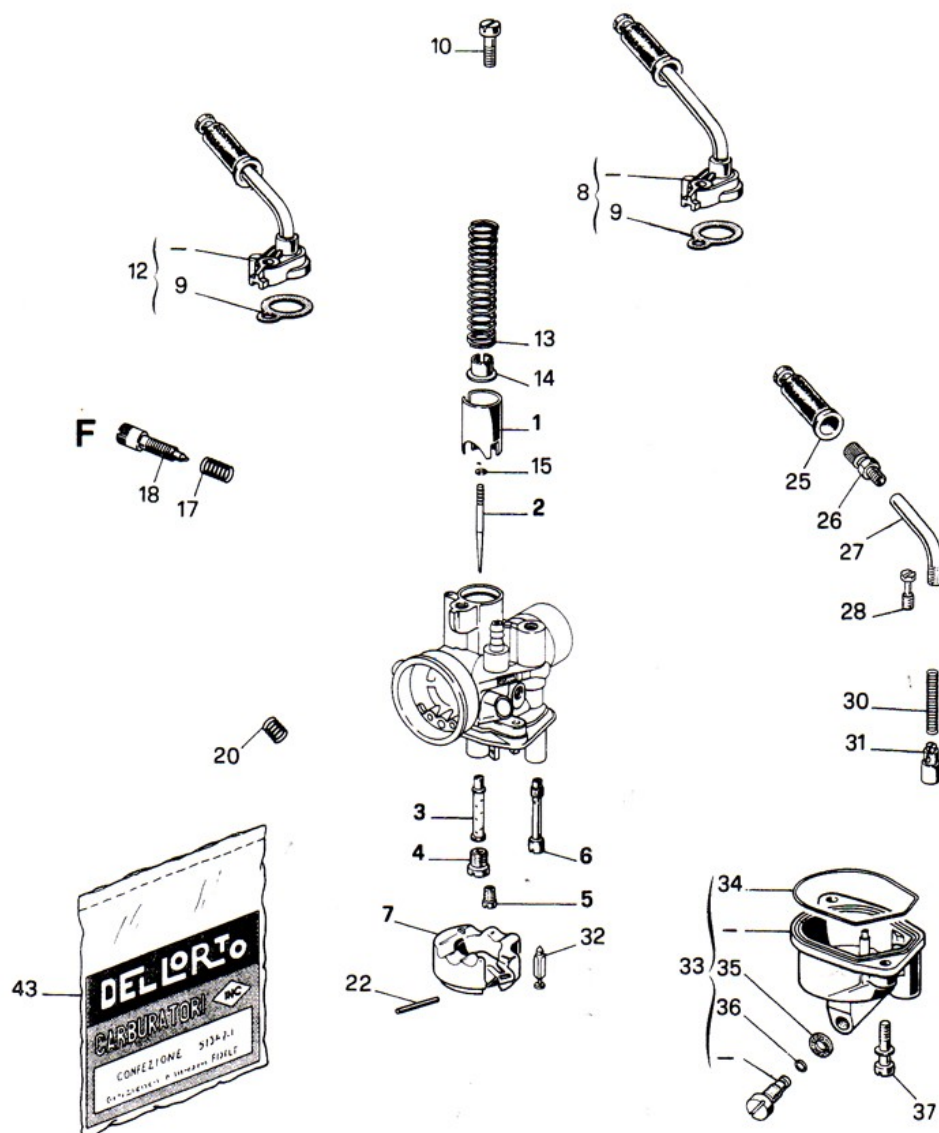

Marke DELLORTO
 Modell PHBN
 Ausführung PHBN 12 ES/DS
 9
 Zeichnung PHBN 12 ES/DS (9783)

MOKiX

Verzeichniss	Artikelnummer	Beschreibung
01	13685.30	GASSCHIEBER PHBN 12 DELLORTO SCOOTER (1)
01	13685.40	GASSCHIEBER PHBN 12 DELLORTO SCOOTER (1)
02	13680.13A	DÜSENNADEL DELLORTO SCOOTER (1)
02	13680.21A	DÜSENNADEL DELLORTO SCOOTER (1)
03	14671.211GA	NAELDÜSE DELLORTO SCOOTER (1)
03	14671.209GA	NAELDÜSE DELLORTO SCOOTER (1)
03	14671.210GA	NAELDÜSE DELLORTO SCOOTER (1)
03	14410.209FS	NAELDÜSE DELLORTO SCOOTER (1)
04	6413.	nicht im Programm
05	11600.36	LUFTDÜSE DELLORTO SCOOTER (1)
05	11600.38	LUFTDÜSE DELLORTO SCOOTER (1)
05	11600.34	LUFTDÜSE DELLORTO SCOOTER (1)
05	11600.32	LUFTDÜSE DELLORTO SCOOTER (1)
06	14770.45	verfallen STARTERDÜSE DELLORTO SCOOTER (1)
06	13815.40	STARTERDÜSE DELLORTO SCOOTER (1)

Verzeichn iss	Artikelnummer	Beschreibung
06	14770.45	verfallen STARTERDÜSE DELLORTO SCOOTER (1)
06	13815.40	STARTERDÜSE DELLORTO SCOOTER (1)
06	15038.40	STARTERDÜSE DELLORTO SCOOTER (1)
07	13700.1	SCHWIMMER DELLORTO SCOOTER (1)
08	14409.53	VERGASERDECKEL DELLORTO SCOOTER (1)
10	7526.36	VERGASERDECKELSCHRAUBE DELLORTO SCOOTER (1)
12	14162.53	VERGASERDECKEL DELLORTO SCOOTER (1)
13	13686.61	GASSCHIEBERFEDER DELLORTO SCOOTER (1)
14	13687.21	FEDERTELLER DELLORTO SCOOTER (1)
15	13681.21	DÜSENNADELCLIP DELLORTO SCOOTER (1)
17	4670.61	STANDGASFEDER DELLORTO SCOOTER (1)
18	13688.37	STANDGASSCHRAUBE DELLORTO SCOOTER (1)
20	1411.61	LUFTSTELLFEDER DELLORTO SCOOTER (1)
22	13679.22	SCHWIMMERSTIFT DELLORTO SCOOTER (1)
25	14050.06	GASZUGHUT DELLORTO SCOOTER (1)
26	14279.37	nicht im Programm
27	3600.35	ROHRBOGEN 70° DELLORTO (1)
28	12110.36	STARTERDECKELBOLZEN DELLORTO SCOOTER (1)
30	14273.61	STARTERFEDER DELLORTO SCOOTER (1)
31	14274.64	nicht im Programm
32	2838.05	SCHWIMMERNADEL SHA/PHBN DELL SCOOTER (1)
33	14478.96	SCHWIMMERKAMMER DELLORTO SCOOTER (1)
37	13709.36	SCHWIMMERKAMMERSCHRAUBE DELLORTO SCOOTER (1)
43	52620.77	DICHTUNGSSATZ PHBN DELLORTO SCOOTER (1)