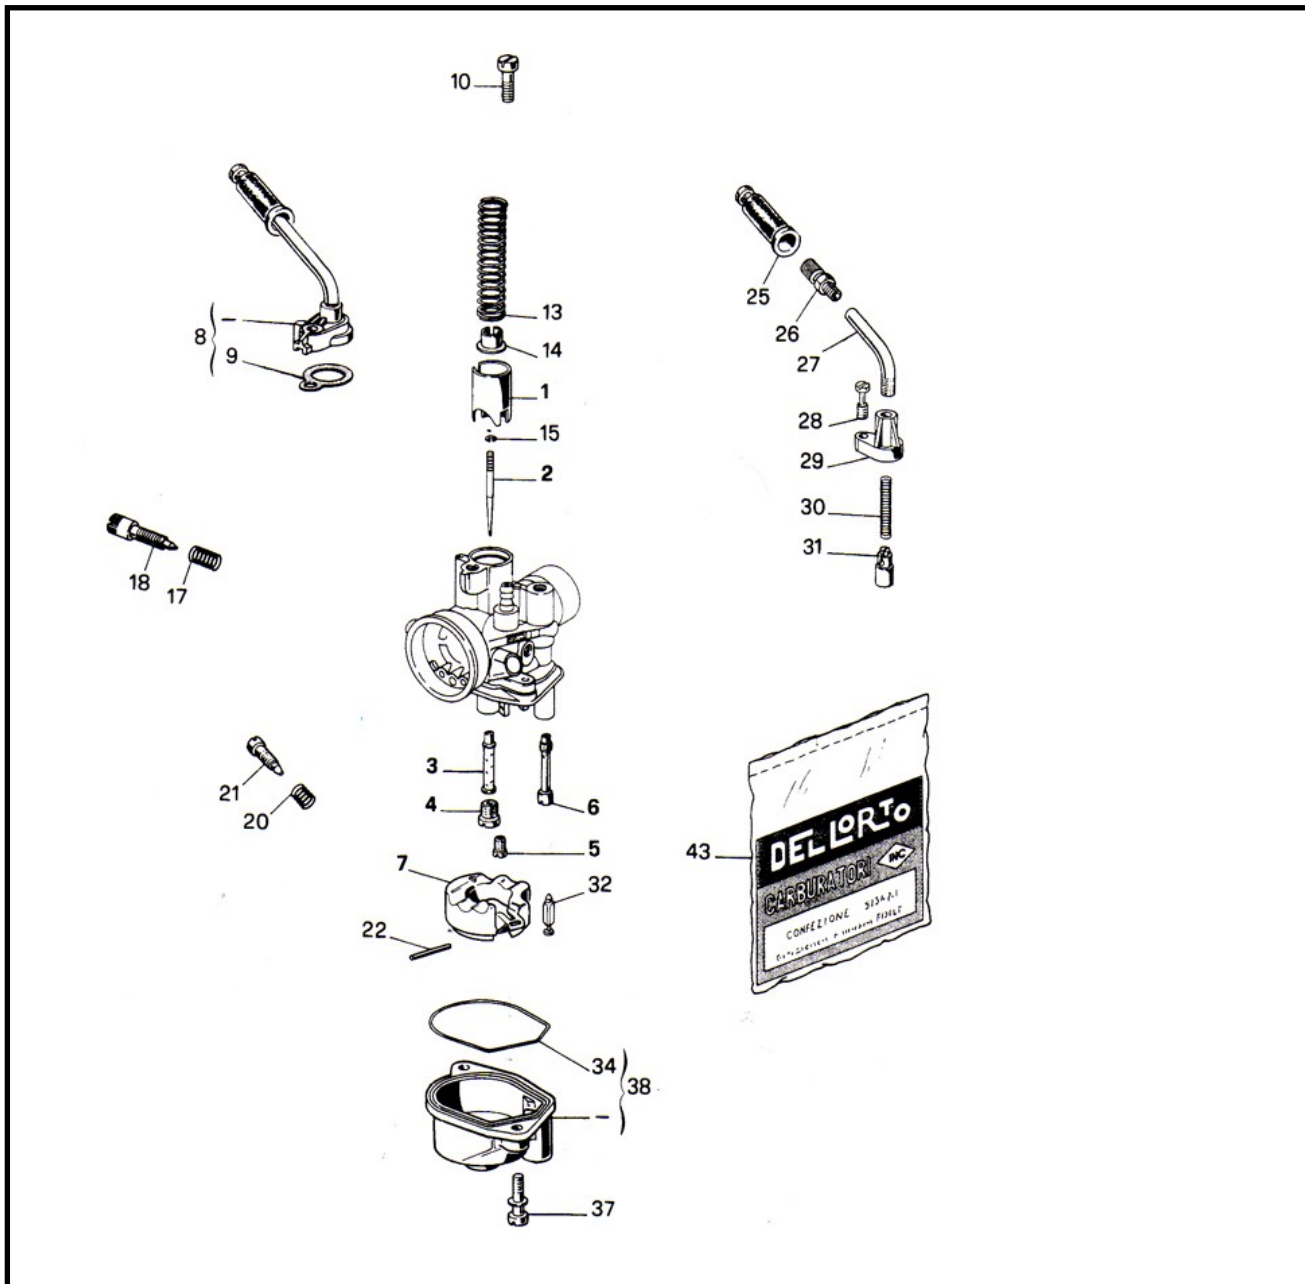

Marke DELLORTO
 Modell PHBN
 Ausführung PHBN 17.5 CS
 g

Zeichnung PHBN 17.5 CS (9784)

Verzeichnis	Artikelnummer	Beschreibung
01	15362.40	GASSCHIEBER PHBN 17.5 DELLORTO SCOOTER (1)
02	13680.12A	DÜSENNADEL DELLORTO SCOOTER (1)
03	14671.214GA	NAELEDÜSE DELLORTO SCOOTER (1)
04	6413.	nicht im Programm
05	11600.34	LUFTDÜSE DELLORTO SCOOTER (1)
06	13815.50	STARTERDÜSE DELLORTO SCOOTER (1)
07	13700.1	SCHWIMMER DELLORTO SCOOTER (1)
08	14409.53	VERGASERDECKEL DELLORTO SCOOTER (1)
10	7526.36	VERGASERDECKELSCHRAUBE DELLORTO SCOOTER (1)
13	15349.61	GASSCHIEBERFEDER PHBN 17,5 DELLORTO (1)
14	13687.21	FEDERTELLER DELLORTO SCOOTER (1)
15	13681.21	DÜSENNADELCLIP DELLORTO SCOOTER (1)
17	9336.61	LUFTSTELLFEDER PHBG 19,5 DELLORTO (1)
18	15335.37	nicht im Programm
20	1411.61	LUFTSTELLFEDER DELLORTO SCOOTER (1)

Verzeichnis	Artikelnummer	Beschreibung
21	14130.37	LUFTSTELLSCHRAUBE DELLORTO SCOOTER (1)
22	13679.22	SCHWIMMERSTIFT DELLORTO SCOOTER (1)
25	14050.06	GASZUGHUT DELLORTO SCOOTER (1)
26	14279.37	nicht im Programm
27	14276.35	ROHRBOGEN 90° DELLORTO (1)
28	12110.36	STARTERDECKELBOLZEN DELLORTO SCOOTER (1)
29	15116.06	STARTERDECKEL PHBN DELLORTO SCOOTER (1)
30	14273.61	STARTERFEDER DELLORTO SCOOTER (1)
31	14274.61	STARTSCHIEBE PHBN DELLORTO SCOOTER (1)
32	11688.05	nicht im Programm
37	13709.36	SCHWIMMERKAMMERSCHRAUBE DELLORTO SCOOTER (1)
38	13678.96	SCHWIMMER DELLORTO SCOOTER (1)
43	52620.77	DICHTUNGSSATZ PHBN DELLORTO SCOOTER (1)