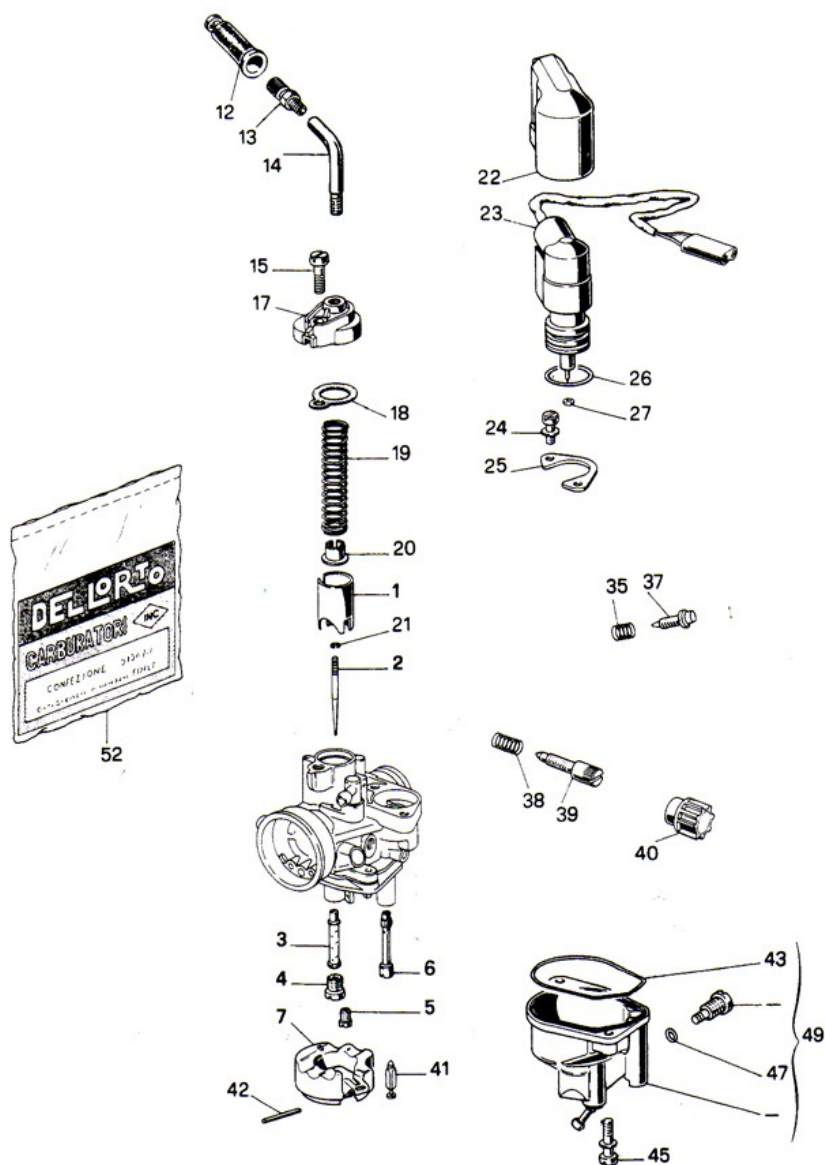

Marke DELLORTO

Modell PHVA

Ausführung PHVA 12 DD

g

Zeichnung PHVA 12 DD (9793)

MOKiX

Verzeichnis	Artikelnummer	Beschreibung
01	14230.40	GASSCHIEBER PVHA 12 DELLORTO SCOOTER (1)
02	13680.12A	DÜSENNADEL DELLORTO SCOOTER (1)
02	13680.2A	DÜSENNADEL PIAGGIO QUARTZ DELLORTO (1)
03	14351.210FQ	verfallen NADEL DÜSE DELLORTO SCOOTER
03	13690.211FA	NADEL DÜSE QUARTZ DELLORTO SCOOTER (1)
04	6413.	nicht im Programm
05	11600.36	LUFTDÜSE DELLORTO SCOOTER (1)
05	11600.34	LUFTDÜSE DELLORTO SCOOTER (1)
06	13815.60	STARTERDÜSE DELLORTO SCOOTER (1)
07	13700.1	SCHWIMMER DELLORTO SCOOTER (1)
12	14050.06	GASZUGHUT DELLORTO SCOOTER (1)
13	14279.37	nicht im Programm
14	7423.35	ROHRBOGEN 90° DELLORTO SCOOTER (1)
15	7526.36	VERGASERDECKELSCHRAUBE DELLORTO SCOOTER (1)
17	14308.53	VERGASERDECKEL DELLORTO SCOOTER (1)

Verzeichnis	Artikelnummer	Beschreibung
19	13686.61	GASSCHIEBERFEDER DELLORTO SCOOTER (1)
20	13687.21	FEDERTELLER DELLORTO SCOOTER (1)
21	13681.21	DÜSENNADELCLIP DELLORTO SCOOTER (1)
22	13788.71	vervallen CHOKE KAPPE DELLORTO S
23	13780.71	CHOKE KOMPLETT DELLORTO SCOOTER (1)
24	13060.36	STARTERMONTAGE SCHRAUBE DELLORTO (1)
25	13693.21	STARTERMONTAGE PLATTE DELL SCOOTER IMI (1)
35	1411.61	LUFTSTELLFEDER DELLORTO SCOOTER (1)
37	14056.37	LUFTSTELLSCHRAUBE DELLORTO SCOOTER (1)
38	4670.61	STANDGASFEDER DELLORTO SCOOTER (1)
39	13688.37	STANDGASSCHRAUBE DELLORTO SCOOTER (1)
40	12144.31	vervallen STATIONAIRSCHROEF DOP
41	11668.05	SCHWIMMERNADEL DELLORTO SCOOTER (1)
42	13679.22	SCHWIMMERSTIFT DELLORTO SCOOTER (1)
45	13709.36	SCHWIMMERKAMMERSCHRAUBE DELLORTO SCOOTER (1)
49	14363.96	SCHWIMMERKAMMER DELLORTO SCOOTER (1)
52	52622.77	DICHTUNGSSATZ PHVA DELLORTO SCOOTER (1)