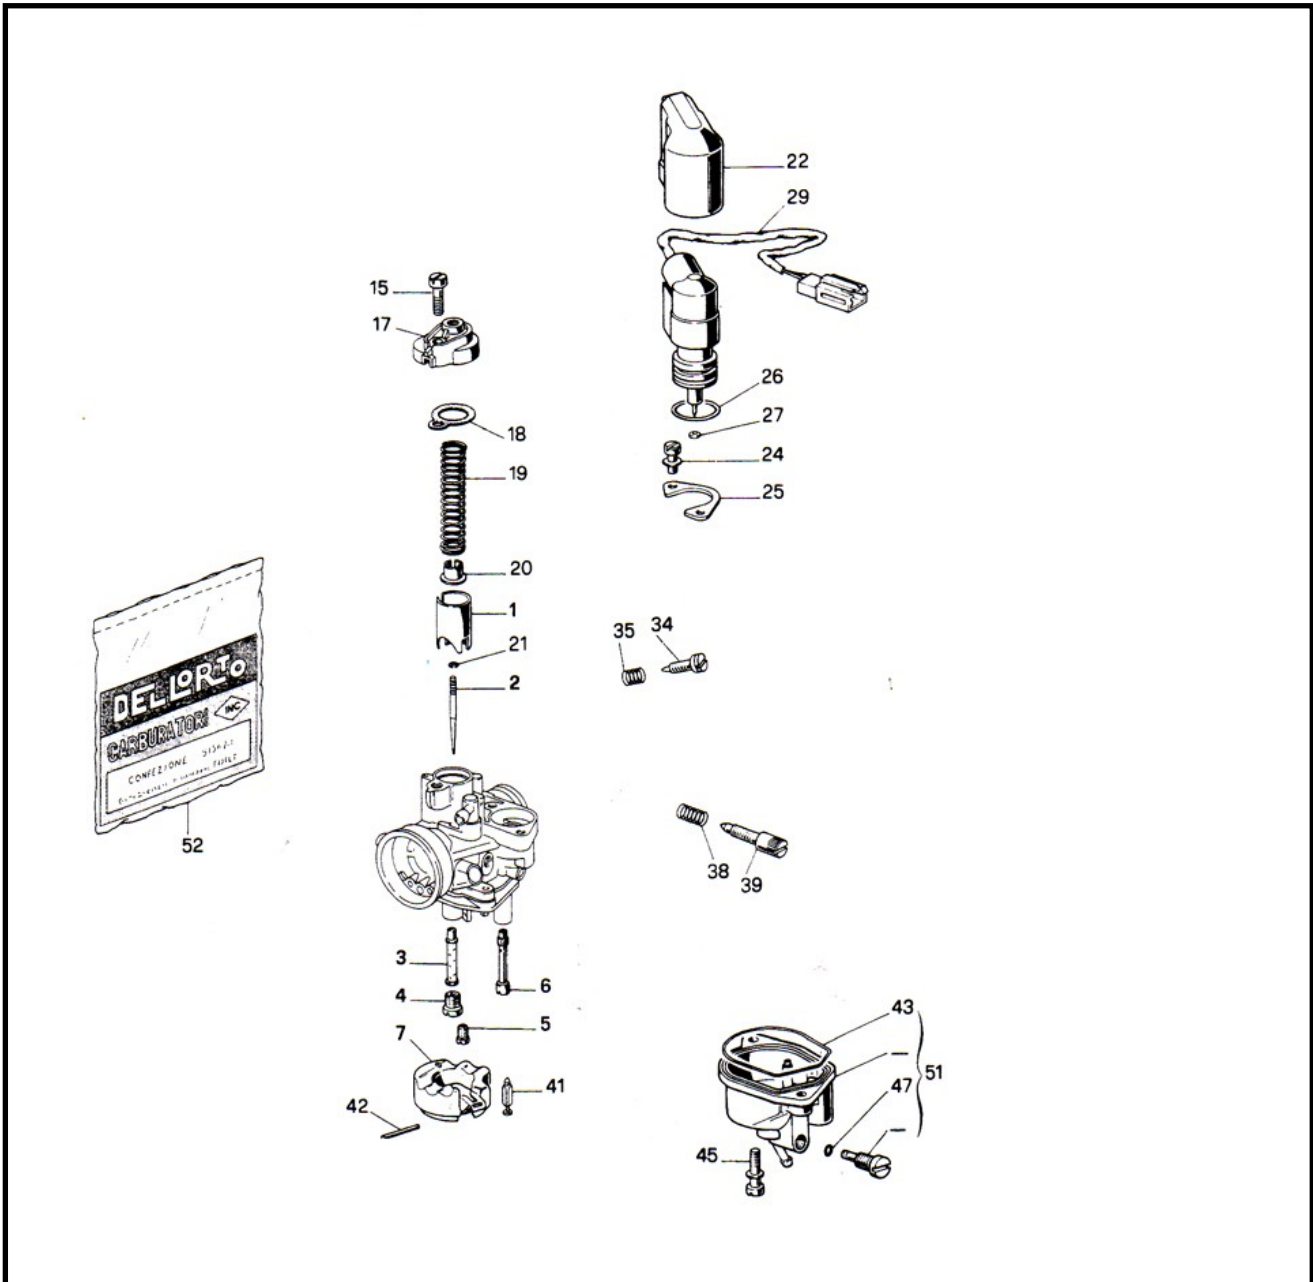

Marke DELLORTO

Modell PHVA

Ausführung PHVA 12HS

g

Zeichnung PHVA 12HS (9794)

**MOKiX**

Verzeichniss	Artikelnummer	Beschreibung
01	13685.40	GASSCHIEBER PHBN 12 DELLORTO SCOOTER (1)
02	13680.20	verfallen GASNAALD DELLORTO SCOO
02	13680.12	nicht im Programm
03	14671.211GA	NAELDÜSE DELLORTO SCOOTER (1)
03	14671.210GA	NAELDÜSE DELLORTO SCOOTER (1)
04	6413.	nicht im Programm
05	11600.38	LUFTDÜSE DELLORTO SCOOTER (1)
06	13815.45	STARTERDÜSE DELLORTO SCOOTER (1)
06	13815.50	STARTERDÜSE DELLORTO SCOOTER (1)
07	13700.1	SCHWIMMER DELLORTO SCOOTER (1)
15	7526.36	VERGASERDECKELSCHRAUBE DELLORTO SCOOTER (1)
17	14308.53	VERGASERDECKEL DELLORTO SCOOTER (1)
19	13686.61	GASSCHIEBERFEDER DELLORTO SCOOTER (1)
20	13687.21	FEDERTELLER DELLORTO SCOOTER (1)
21	13681.21	DÜSENNADELCLIP DELLORTO SCOOTER (1)

<b>Verzeichnis</b>	<b>Artikelnummer</b>	<b>Beschreibung</b>
22	13788.71	verfallen CHOKE KAPPE DELLORTO S
24	13060.36	STARTERMONTAGE SCHRAUBE DELLORTO (1)
25	13693.21	STARTERMONTAGE PLATTE DELL SCOOTER IMI (1)
29	53081.78	nicht im Programm
34	14130.37	LUFTSTELLSCHRAUBE DELLORTO SCOOTER (1)
35	1411.61	LUFTSTELLFEDER DELLORTO SCOOTER (1)
38	4670.61	STANDGASFEDER DELLORTO SCOOTER (1)
39	13688.37	STANDGASSCHRAUBE DELLORTO SCOOTER (1)
41	11668.05	SCHWIMMERNADEL DELLORTO SCOOTER (1)
42	13679.22	SCHWIMMERSTIFT DELLORTO SCOOTER (1)
45	13709.36	SCHWIMMERKAMMERSCHRAUBE DELLORTO SCOOTER (1)
52	52622.77	DICHTUNGSSATZ PHVA DELLORTO SCOOTER (1)