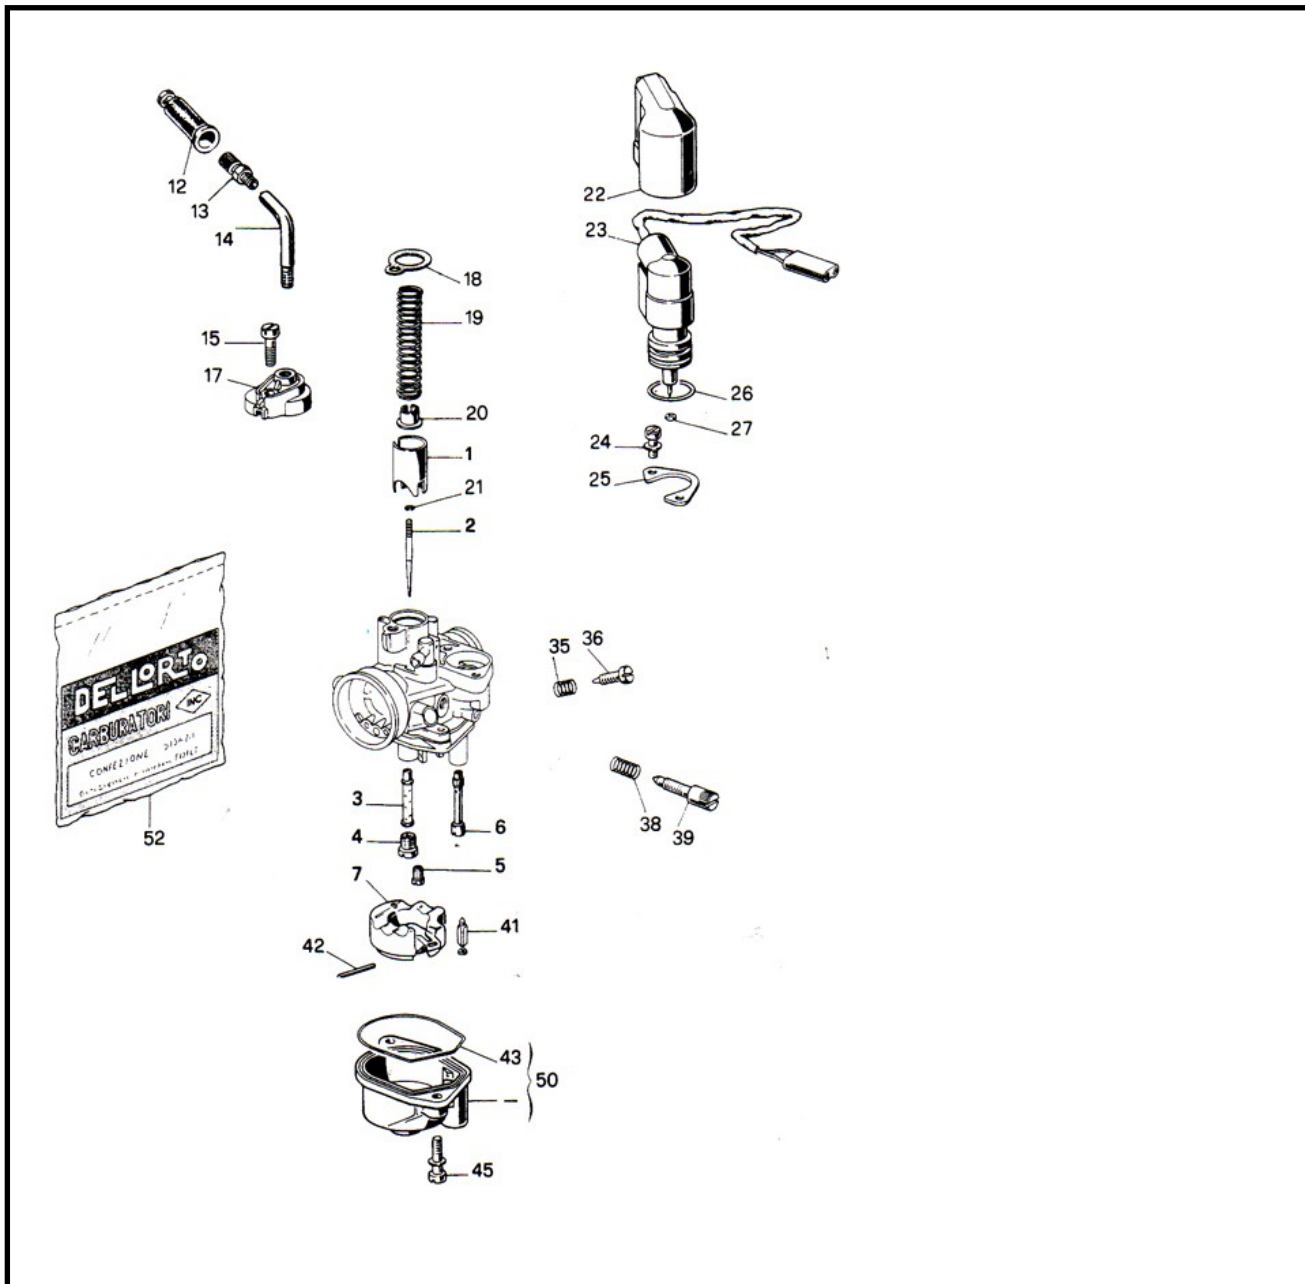

Marke DELLORTO
 Modell PHVA
 Ausführung PHVA 17.5 ED
 g

Zeichnung PHVA 17.5 ED (9795)

Verzeichnis	Artikelnummer	Beschreibung
01	14730.40	GASSCHIEBER PVHA 17.5 DELLORTO SCOOTER (1)
02	16250.7	nicht im Programm
03	13690.211FA	NAEGLDÜSE QUARTZ DELLORTO SCOOTER (1)
04	6413.	nicht im Programm
05	11600.34	LUFTDÜSE DELLORTO SCOOTER (1)
06	13815.50	STARTERDÜSE DELLORTO SCOOTER (1)
07	13700.1	SCHWIMMER DELLORTO SCOOTER (1)
12	14050.06	GASZUGHUT DELLORTO SCOOTER (1)
13	14279.37	nicht im Programm
14	3600.35	ROHRBOGEN 70° DELLORTO (1)
15	7526.36	VERGASERDECKELSCHRAUBE DELLORTO SCOOTER (1)
17	14308.53	VERGASERDECKEL DELLORTO SCOOTER (1)
19	13686.61	GASSCHIEBERFEDER DELLORTO SCOOTER (1)
20	13687.21	FEDERTELLER DELLORTO SCOOTER (1)
21	13681.21	DÜSENNADELCLIP DELLORTO SCOOTER (1)

Verzeichnis	Artikelnummer	Beschreibung
22	13788.71	verfallen CHOKE KAPPE DELLORTO S
23	53078.78	nicht im Programm
24	13060.36	STARTERMONTAGE SCHRAUBE DELLORTO (1)
25	13693.21	STARTERMONTAGE PLATTE DELL SCOOTER IMI (1)
27	52622.77	DICHTUNGSSATZ PHVA DELLORTO SCOOTER (1)
35	1411.61	LUFTSTELLFEDER DELLORTO SCOOTER (1)
36	14740.37	LUFTSTELLSCHRAUBE DELLORTO SCOOTER (1)
38	4670.61	STANDGASFEDER DELLORTO SCOOTER (1)
39	13688.37	STANDGASSCHRAUBE DELLORTO SCOOTER (1)
41	14290.05	SCHWIMMERNADEL DELLORTO SCOOTER (1)
42	13679.22	SCHWIMMERSTIFT DELLORTO SCOOTER (1)
45	13709.36	SCHWIMMERKAMMERSCHRAUBE DELLORTO SCOOTER (1)
50	13678.96	SCHWIMMER DELLORTO SCOOTER (1)
52	52622.77	DICHTUNGSSATZ PHVA DELLORTO SCOOTER (1)