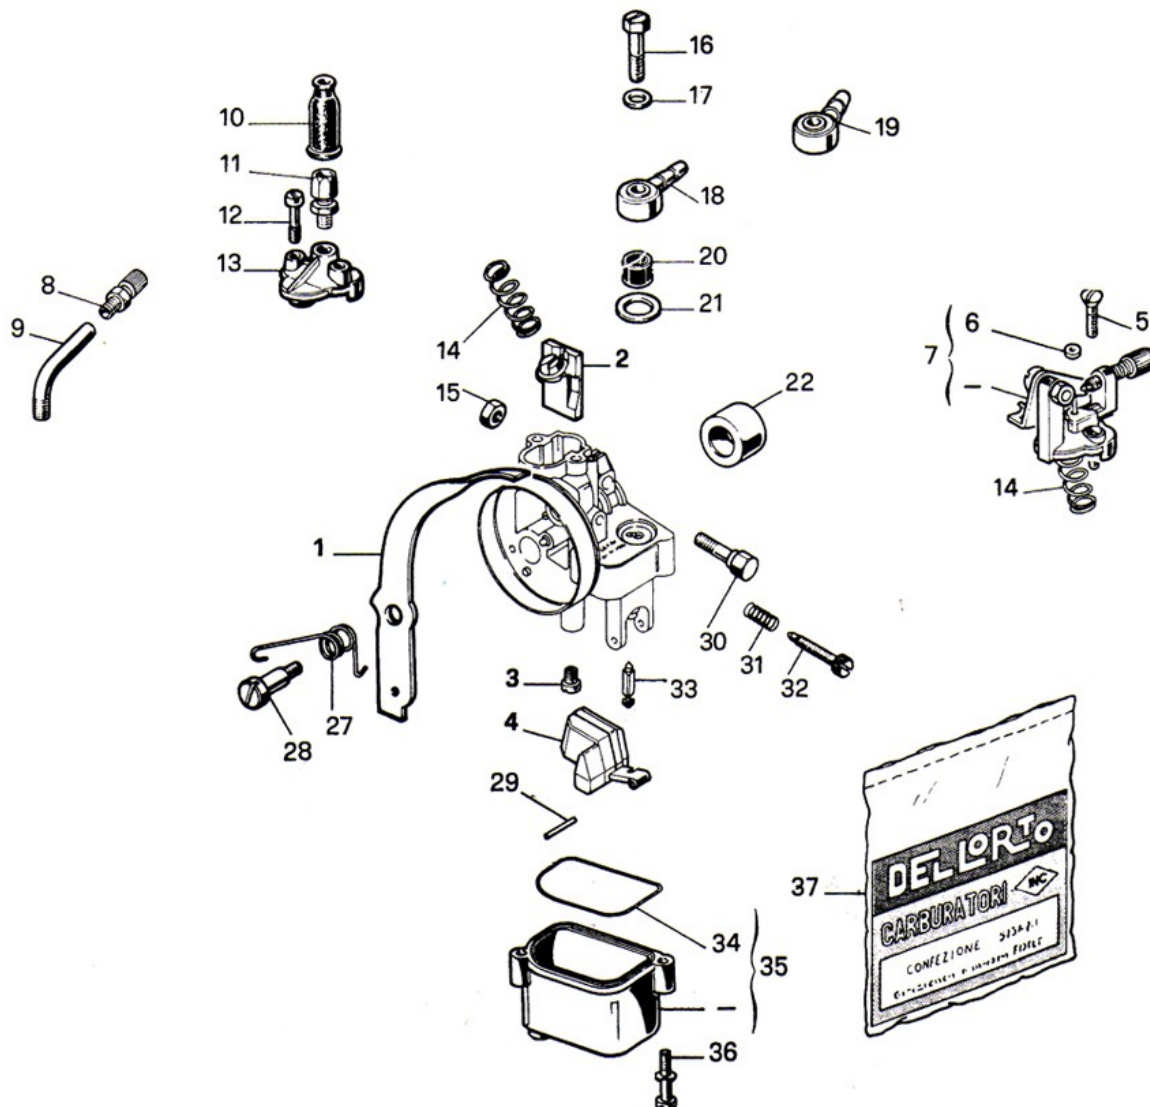

Marke DELLORTO

Modell SHA

Ausführung SHA 13

g

Zeichnung SHA 13 (9804)

**MOKiX**

Verzeichnis	Artikelnummer	Beschreibung
01	9891.20	nicht im Programm
02	19.010	vervallen GASSCHUIF SHA 13/13
03	1486.02	nicht im Programm
04	19.024	SCHWIMMER DELLORTO SHA 13/13 (1)
05	8110.36	nicht im Programm
07	19.033	vervallen GASHEVEL DELL SHA 13/13
08	14279.37	nicht im Programm
09	7423.35	ROHRBOGEN 90° DELLORTO SCOOTER (1)
10	14050.06	GASZUGHUT DELLORTO SCOOTER (1)
11	8931.37	nicht im Programm
12	3318.36	nicht im Programm
13	7350.53	nicht im Programm
14	19.007	GASSCHIEBERFEDER DELLORTO SHA 13/13 (1)
15	7427.27	nicht im Programm
16	19.011	BANJO DELLORTO SHA 13/13 (1)

<b>Verzeichnis</b>	<b>Artikelnummer</b>	<b>Beschreibung</b>
17	19.045	DICHTUNGSATZ DELLORTO SHA 13/13 (1)
18	19.011	BANJO DELLORTO SHA 13/13 (1)
20	19.012	FEDER DELLORTO SHA 13/13 (1)
21	19.045	DICHTUNGSATZ DELLORTO SHA 13/13 (1)
22	19.013	ADAPTER DELLORTO SHA 13/13 16-18mm (1)
27	7414.61	nicht im Programm
28	7407.22	nicht im Programm
29	4560.22	nicht im Programm
30	19.001	verfallen STELSCHROEF SHA 13/13
31	19.018	verfallen STELSCHRAUBE + FEDER DELLORTO SHA 13/13
32	19.018	verfallen STELSCHRAUBE + FEDER DELLORTO SHA 13/13
33	2838.05	SCHWIMMERNADEL SHA/PHBN DELL SCOOTER (1)
34	19.045	DICHTUNGSATZ DELLORTO SHA 13/13 (1)
35	13503.96	nicht im Programm
36	11837.36	nicht im Programm
37	19.045	DICHTUNGSATZ DELLORTO SHA 13/13 (1)
37	90657	VERGASER REPARATUR SATZ DELL SHA CIAO SP