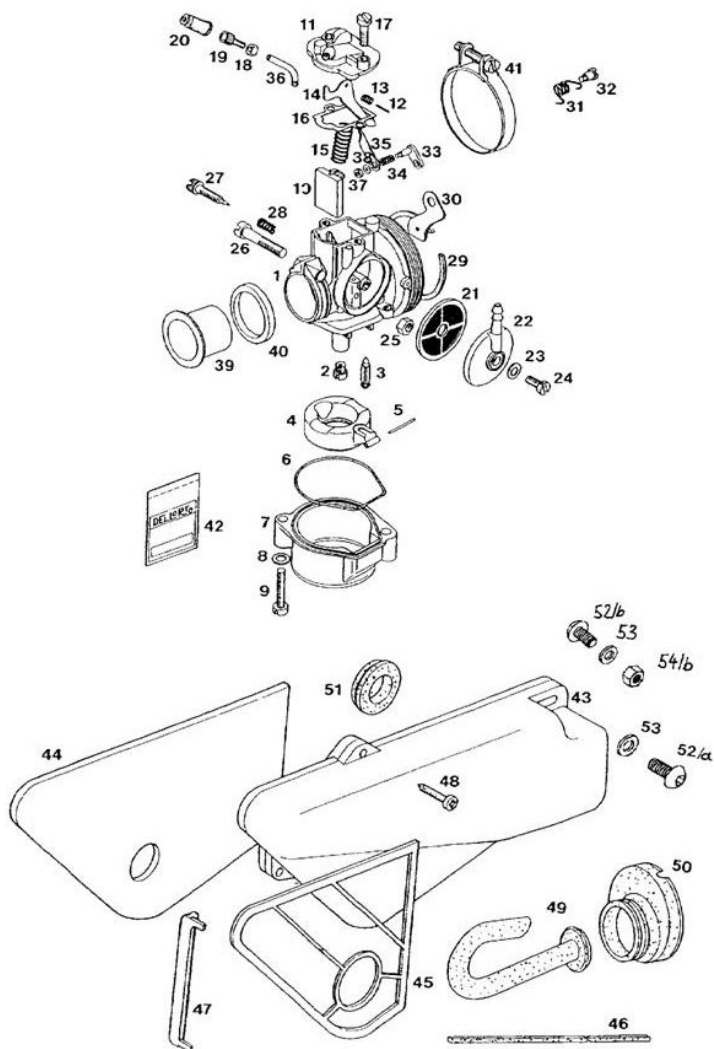

Marke TOMOS  
 Modell CARBURATEUR SHA  
 Ausführung CARBURATEUR TOMOS SHA  
 g  
 Zeichnung CARBURATEUR (10465)

**MOKiX**

Verzeichniss	Artikelnummer	Beschreibung
01	21328	VERGASER DELL 14/9mm TOMOS A35 25km/h ORG
01	T236.212	TOMOS PACK'R VERGASER 14/12mm 45km/h DELL
01	89843	VERGASER DELL 15mm TOMOS A3/A35 IMI SP
02	9838/49	vervallen DÜSE DELLORTO 5mm 49
02	9838/50	DÜSE DELLORTO KLEIN 5mm 50
02	9838/51	vervallen DÜSE DELLORTO KLEIN 5mm 51
02	9838/52	DÜSE DELLORTO KLEIN 5mm 52
03	2838.05	SCHWIMMERNADEL SHA/PHBN DELL SCOOTER (1)
04	T219.582	TOMOS VLOTTER
05	T219.593	TOMOS STIFT SCHWIMMER
06	21305	O-RING SCHWIMMERKAMMER TOMOS PACK'R ORG (1)
07	T219.595	TOMOS VLOTTERKAMER
08	T031.930	TOMOS UNTERLEGSCHIEBE SCHWIMMERKAMMER M4
09	10275	BLECHSCHRAUBE M4x20 ZINK 10st
10	T219.580	TOMOS GASSCHIEBER